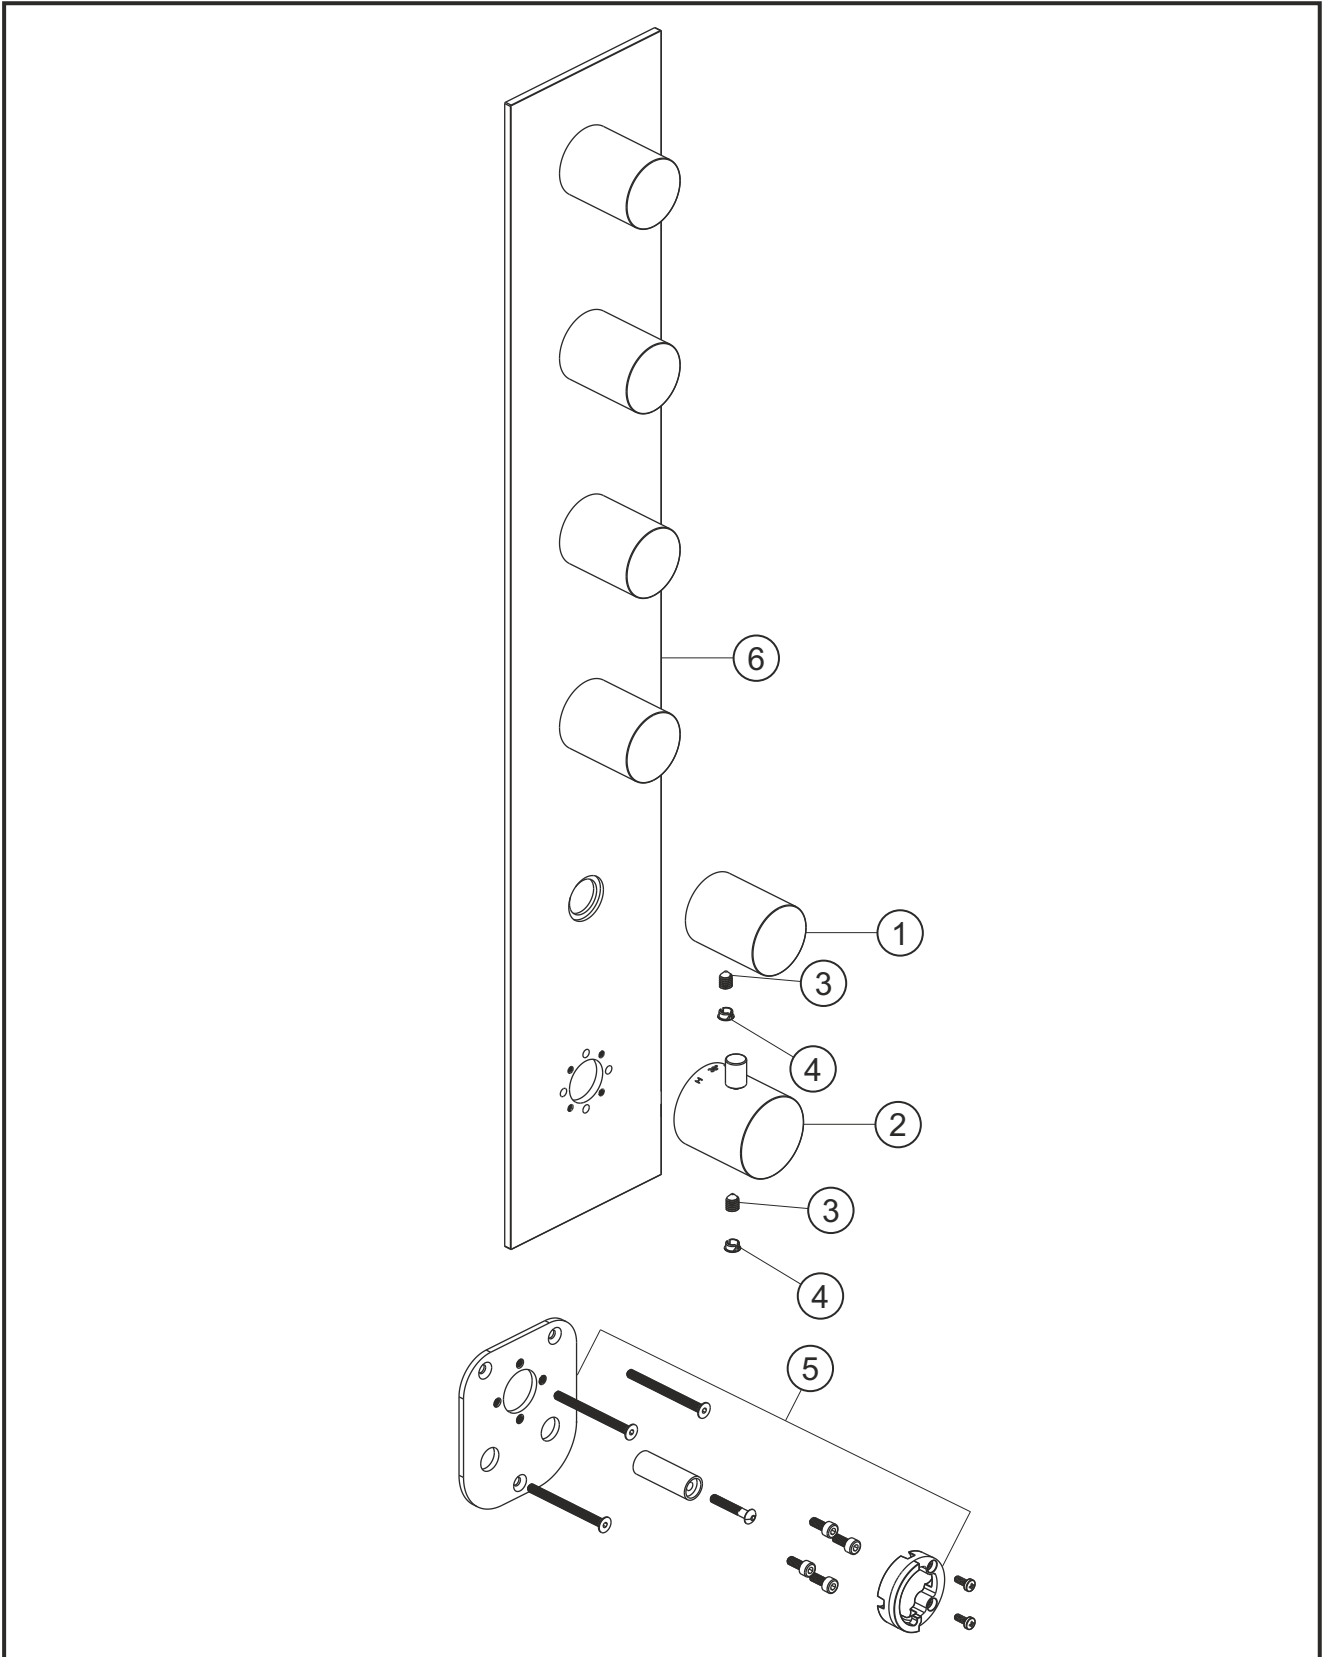

LOGIC XL 5
Universal-Thermostatmodul
Farbset Edelstahl gebürstet
11.525005.1.09

herzbach

LOGIC XL 5

Universal-Thermostatmodul

Farbset Edelstahl gebürstet

11.525005.1.09

Ersatzteilliste

Pos.	Beschreibung	Art.-Nr.	Preisgruppe	VE
1	Absperrgriff	80.520001.1.09	11	1
2	Thermostatgriff	80.520000.1.09	12	1
3	Inbussschraube	80.029002.1.09	1	1
4	Griffstopfen	80.138400.1.09	3	1
5	Montagesatz Thermostat	80.520008.1.09	9	1
6	Blende	80.520012.2.09	16	1

herzbach