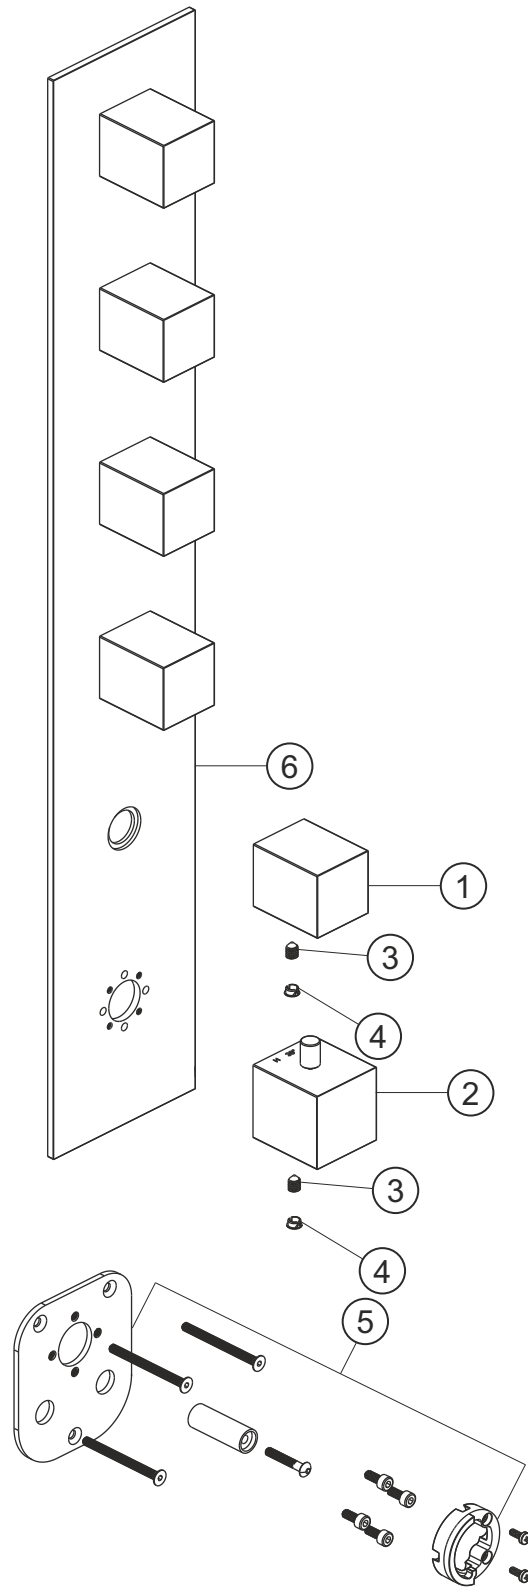

**LOGIC XL 5**  
**Universal-Thermostatmodul**  
Farbset Edelstahl gebürstet  
11.525000.2.09

**herzbach**

## LOGIC XL 5

Universal-Thermostatmodul

Farbset Edelstahl gebürstet

11.525000.2.09

### Ersatzteilliste

Pos.	Beschreibung	Art.-Nr.	Preisgruppe	VE
1	Absperrgriff	80.520001.2.09	12	1
2	Thermostatgriff	80.520000.2.09	14	1
3	Inbussschraube	80.029002.1.09	1	1
4	Griffstopfen	80.138400.1.09	3	1
5	Montagesatz Thermostat	80.520008.1.09	9	1
6	Blende	80.520012.2.09	16	1