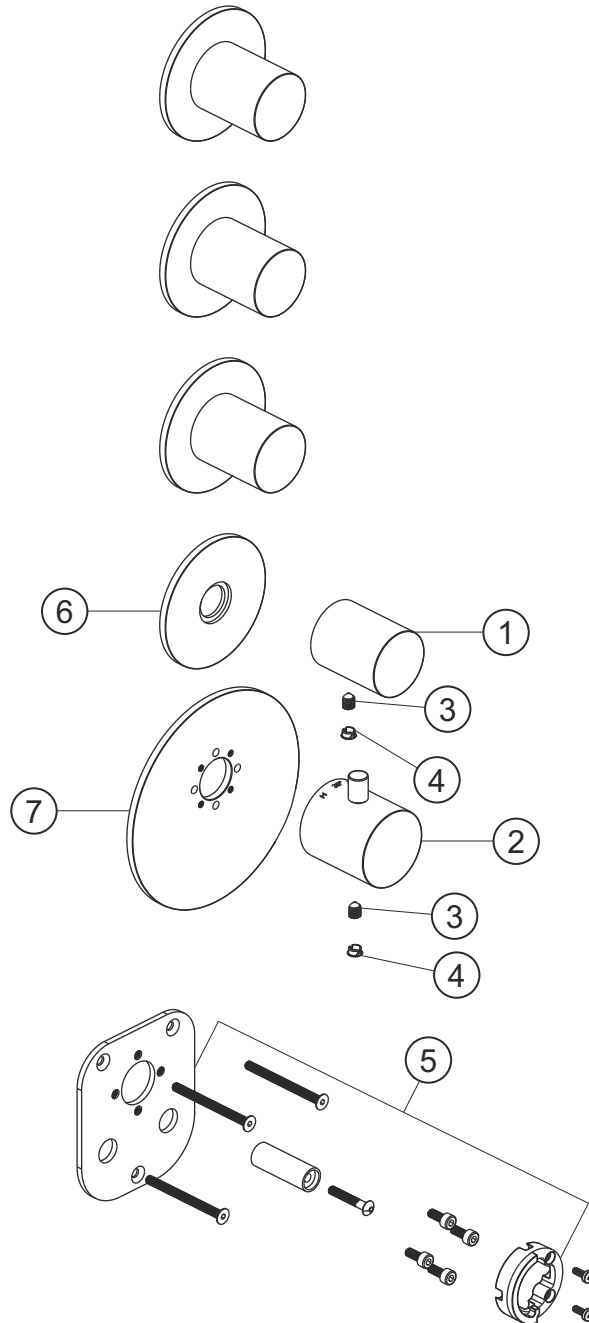

LOGIC XL 4

Universal-Thermostatmodul

Farbset Edelstahl gebürstet

11.524015.1.09

herzbach

LOGIC XL 4

Universal-Thermostatmodul

Farbset Edelstahl gebürstet

11.524015.1.09

Ersatzteilliste

Pos.	Beschreibung	Art.-Nr.	Preisgruppe	VE
1	Absperrgriff	80.520001.1.09	11	1
2	Thermostatgriff	80.520000.1.09	12	1
3	Inbussschraube	80.029002.1.09	1	1
4	Griffstopfen	80.138400.1.09	3	1
5	Montagesatz Thermostat	80.520008.1.09	9	1
6	Blende Ventil	80.520003.1.09	11	1
7	Blende Thermostat	80.520002.1.09	14	1