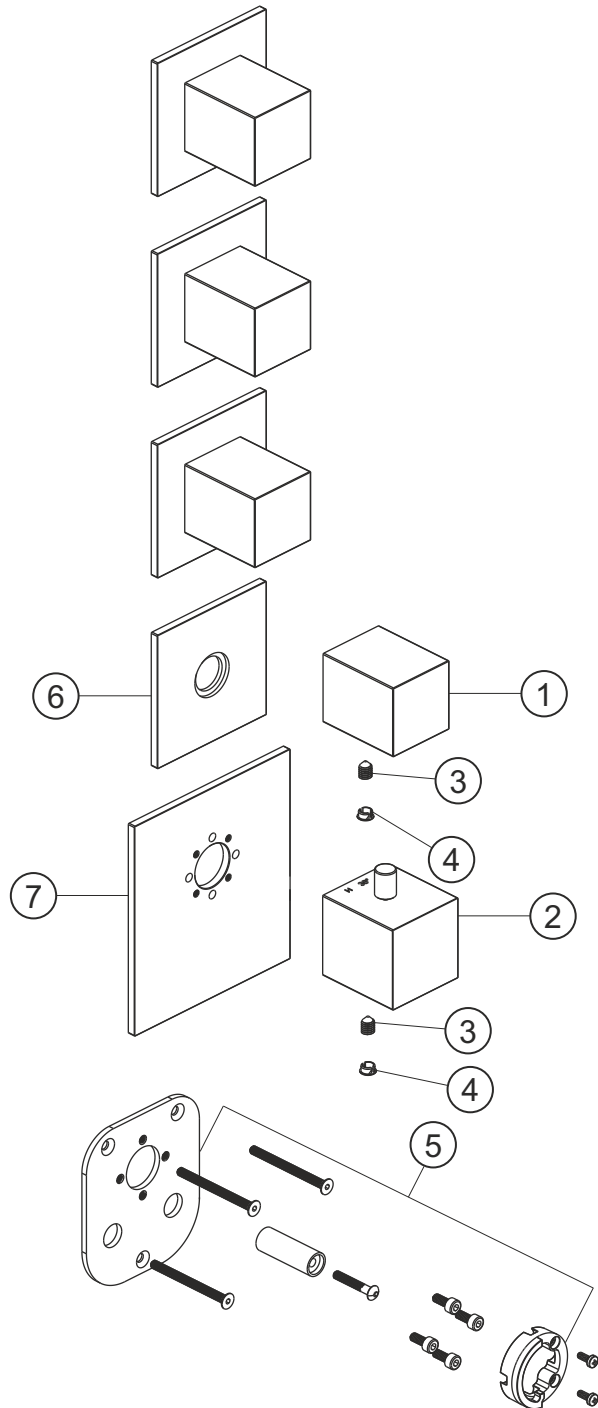

LOGIC XL 4

Universal-Thermostatmodul

Farbset Edelstahl gebürstet

11.524010.2.09

herzbach

LOGIC XL 4

Universal-Thermostatmodul

Farbset Edelstahl gebürstet

11.524010.2.09

Ersatzteilliste

Pos.	Beschreibung	Art.-Nr.	Preisgruppe	VE
1	Absperrgriff	80.520001.2.09	12	1
2	Thermostatgriff	80.520000.2.09	14	1
3	Inbussschraube	80.029002.1.09	1	1
4	Griffstopfen	80.138400.1.09	3	1
5	Montagesatz Thermostat	80.520008.1.09	9	1
6	Blende Ventil	80.520003.2.09	13	1
7	Blende Thermostat	80.520002.2.09	14	1