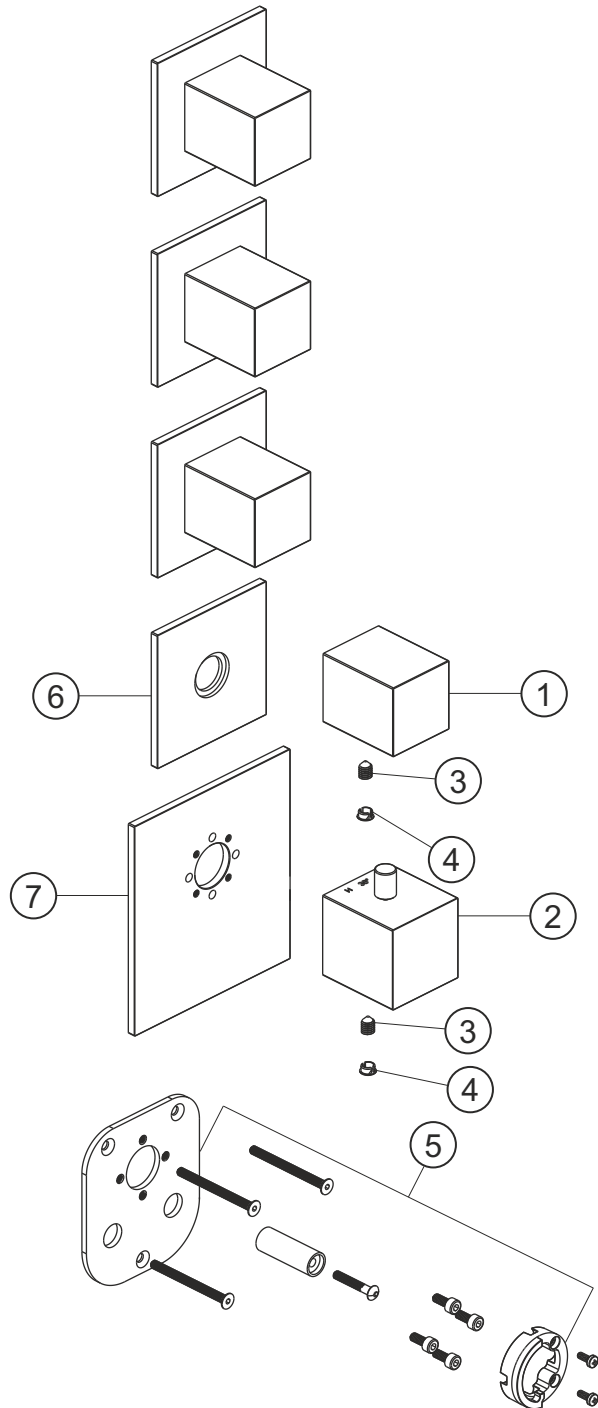

LOGIC XL 4

Universal-Thermostatmodul

Farbset chrom

11.524010.2.01

herzbach

LOGIC XL 4

Universal-Thermostatmodul

Farbset chrom

11.524010.2.01

Ersatzteilliste

Pos.	Beschreibung	Art.-Nr.	Preisgruppe	VE
1	Absperrgriff	80.520001.2.01	11	1
2	Thermostatgriff	80.520000.2.01	13	1
3	Inbussschraube	80.029002.1.09	1	1
4	Griffstopfen	80.138400.1.01	2	1
5	Montagesatz Thermostat	80.520008.1.09	9	1
6	Blende Ventil	80.520003.2.01	12	1
7	Blende Thermostat	80.520002.2.01	13	1