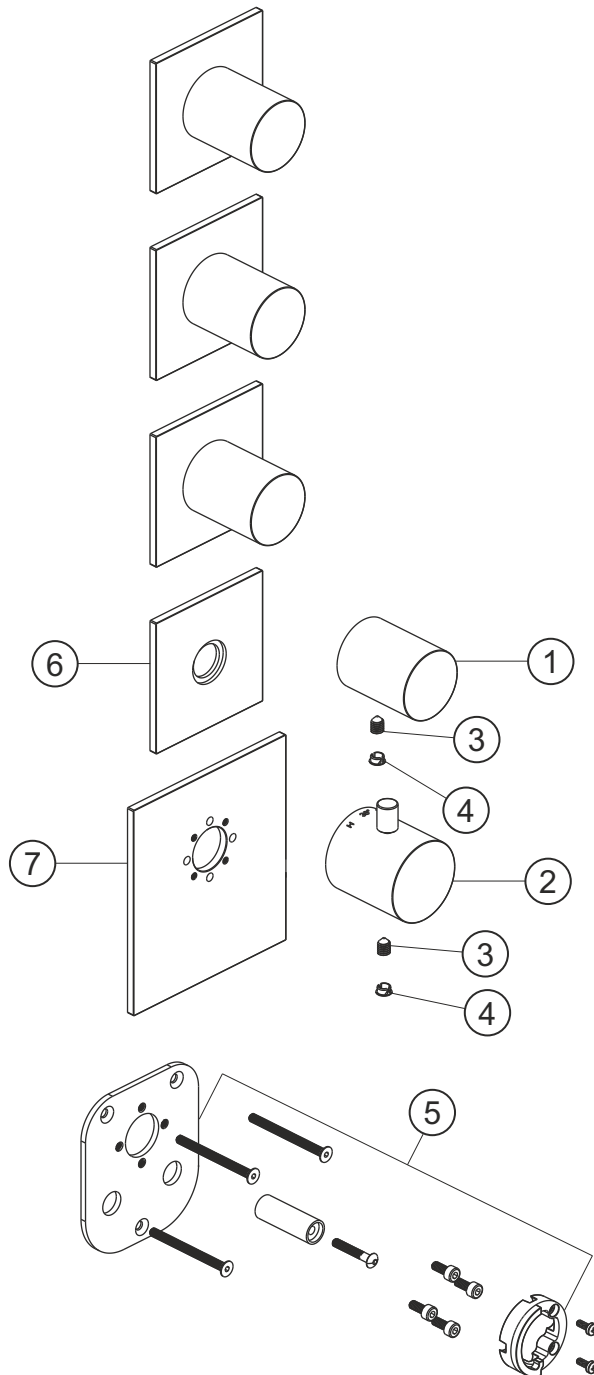

LOGIC XL 4

Universal-Thermostatmodul

Farbset Edelstahl gebürstet

11.524010.1.09

herzbach

LOGIC XL 4

Universal-Thermostatmodul

Farbset Edelstahl gebürstet

11.524010.1.09

Ersatzteilliste

| Pos. | Beschreibung | Art.-Nr. | Preisgruppe | VE |
|------|------------------------|----------------|-------------|----|
| 1 | Absperrgriff | 80.520001.1.09 | 11 | 1 |
| 2 | Thermostatgriff | 80.520000.1.09 | 12 | 1 |
| 3 | Inbussschraube | 80.029002.1.09 | 1 | 1 |
| 4 | Griffstopfen | 80.138400.1.09 | 3 | 1 |
| 5 | Montagesatz Thermostat | 80.520008.1.09 | 9 | 1 |
| 6 | Blende Ventil | 80.520003.2.09 | 13 | 1 |
| 7 | Blende Thermostat | 80.520002.2.09 | 14 | 1 |