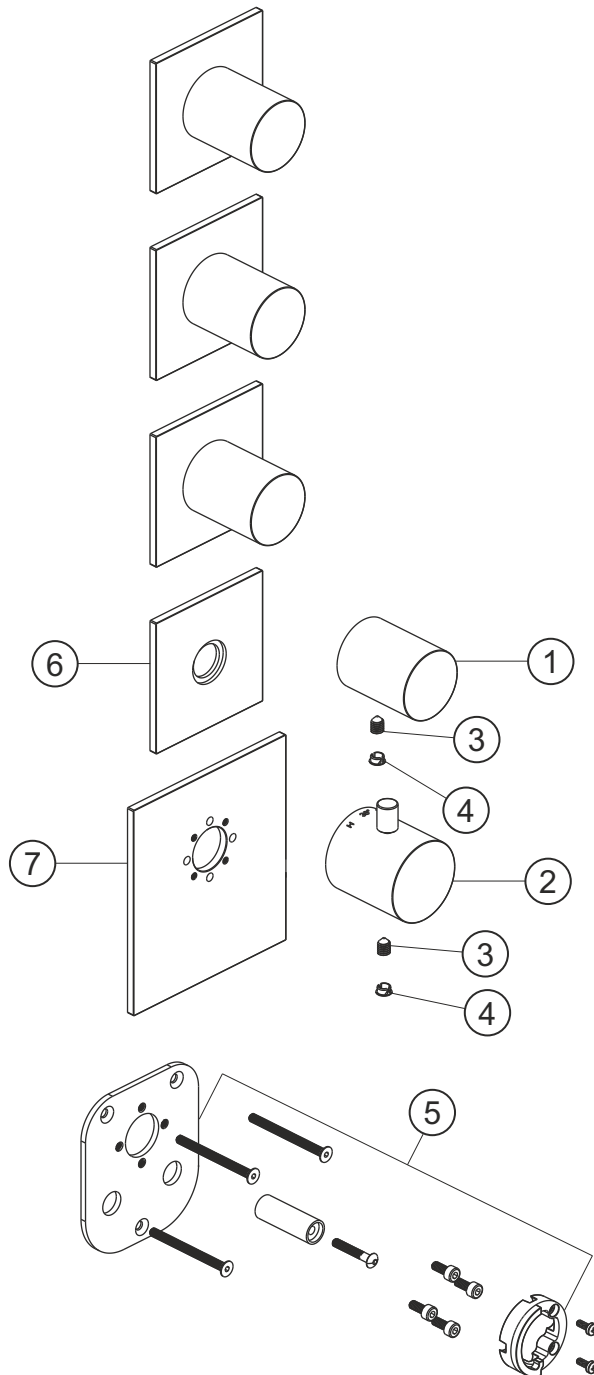

LOGIC XL 4

Universal-Thermostatmodul

Farbset chrom

11.524010.1.01

herzbach

LOGIC XL 4

Universal-Thermostatmodul

Farbset chrom

11.524010.1.01

Ersatzteilliste

Pos.	Beschreibung	Art.-Nr.	Preisgruppe	VE
1	Absperrgriff	80.520001.1.01	9	1
2	Thermostatgriff	80.520000.1.01	10	1
3	Inbussschraube	80.029002.1.09	1	1
4	Griffstopfen	80.138400.1.01	2	1
5	Montagesatz Thermostat	80.520008.1.09	9	1
6	Blende Ventil	80.520003.2.01	12	1
7	Blende Thermostat	80.520002.2.01	13	1