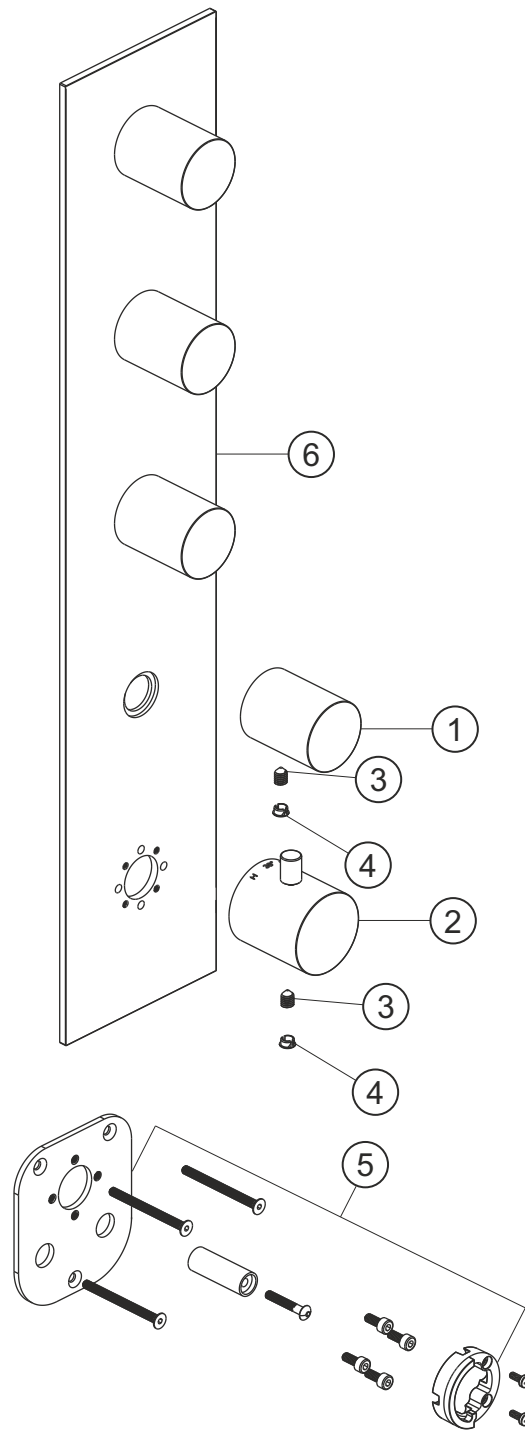

LOGIC XL 4
Universal-Thermostatmodul
Farbset Edelstahl gebürstet
11.524005.1.09

herzbach

LOGIC XL 4

Universal-Thermostatmodul

Farbset Edelstahl gebürstet

11.524005.1.09

Ersatzteilliste

Pos.	Beschreibung	Art.-Nr.	Preisgruppe	VE
1	Absperrgriff	80.520001.1.09	11	1
2	Thermostatgriff	80.520000.1.09	12	1
3	Inbussschraube	80.029002.1.09	1	1
4	Griffstopfen	80.138400.1.09	3	1
5	Montagesatz Thermostat	80.520008.1.09	9	1
6	Blende	80.520011.2.09	16	1