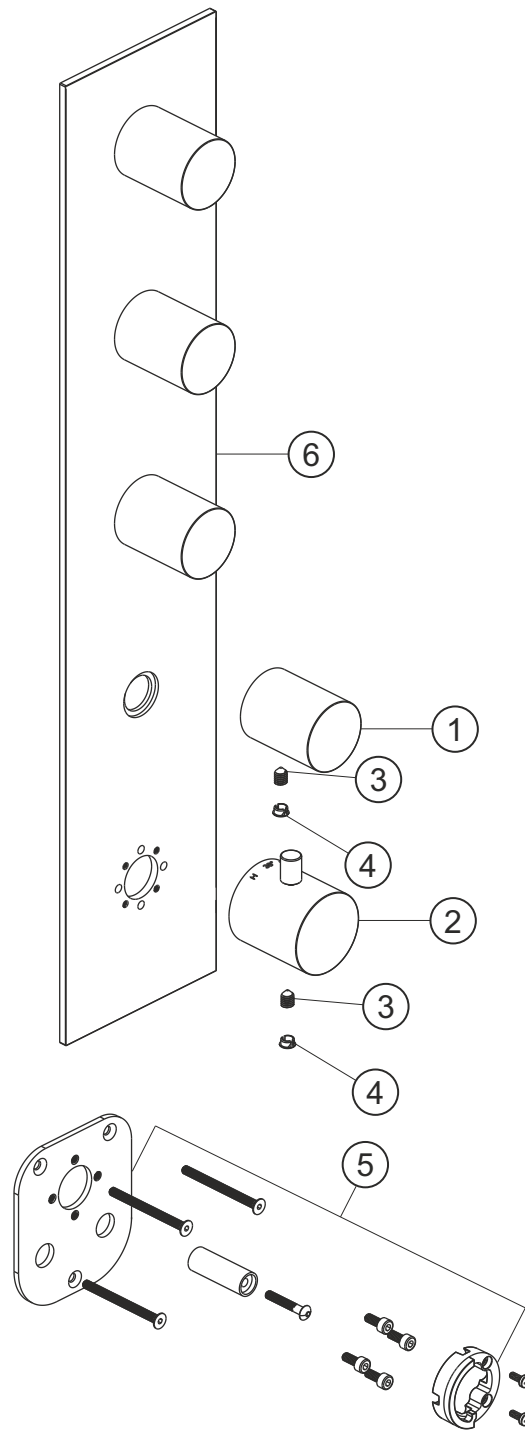

**LOGIC XL 4**  
**Universal-Thermostatmodul**  
Farbset chrom  
11.524005.1.01

**herzbach**

# LOGIC XL 4

Universal-Thermostatmodul

Farbset chrom

11.524005.1.01

## Ersatzteilliste

Pos.	Beschreibung	Art.-Nr.	Preisgruppe	VE
1	Absperrgriff	80.520001.1.01	9	1
2	Thermostatgriff	80.520000.1.01	10	1
3	Inbussschraube	80.029002.1.09	1	1
4	Griffstopfen	80.138400.1.01	2	1
5	Montagesatz Thermostat	80.520008.1.09	9	1
6	Blende	80.520011.2.01	16	1