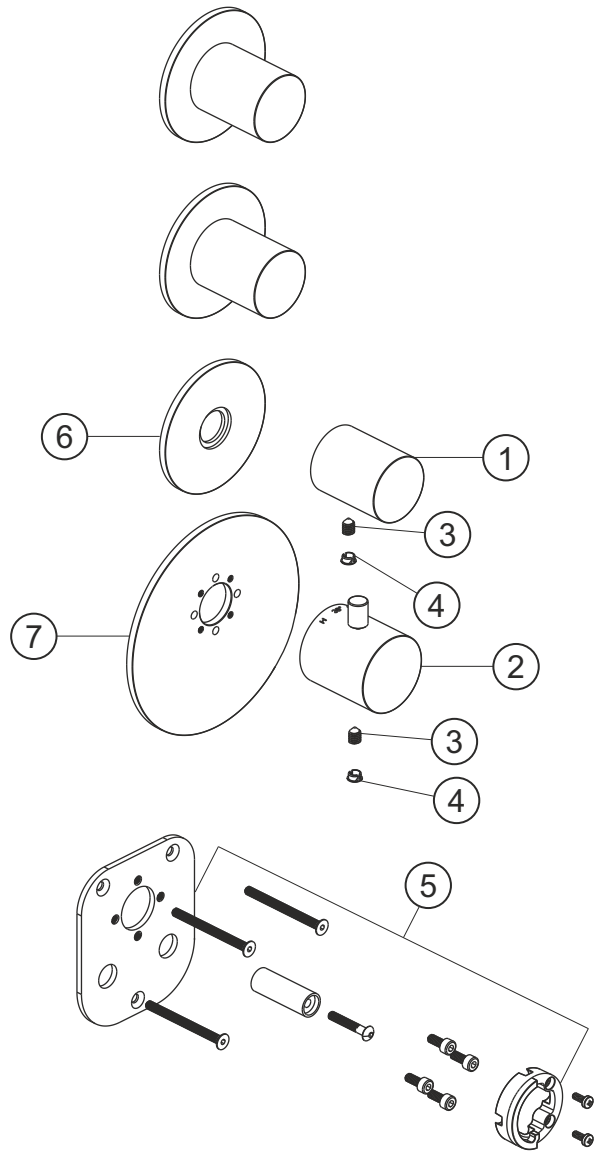

LOGIC XL 3
Universal-Thermostatmodul
Farbset chrom
11.523015.1.01

herzbach

LOGIC XL 3

Universal-Thermostatmodul

Farbset chrom

11.523015.1.01

Ersatzteilliste

Pos.	Beschreibung	Art.-Nr.	Preisgruppe	VE
1	Absperrgriff	80.520001.1.01	9	1
2	Thermostatgriff	80.520000.1.01	10	1
3	Inbussschraube	80.029002.1.09	1	1
4	Griffstopfen	80.138400.1.01	2	1
5	Montagesatz Thermostat	80.520008.1.09	9	1
6	Blende Ventil	80.520003.1.01	10	1
7	Blende Thermostat	80.520002.1.01	13	1

herzbach