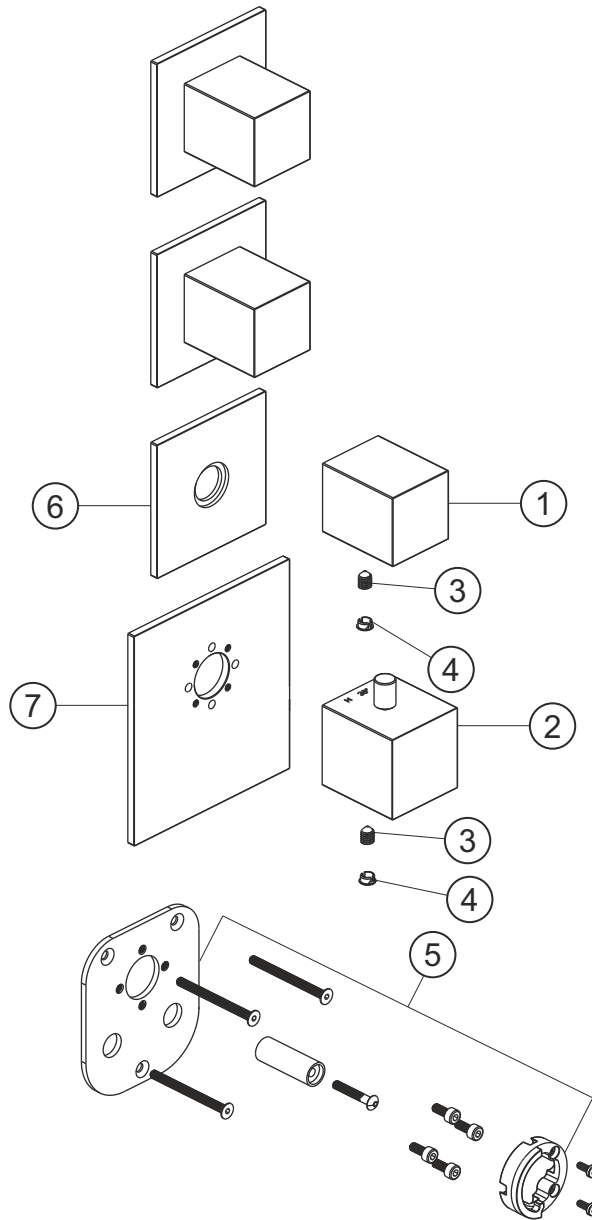

LOGIC XL 3
Universal-Thermostatmodul
Farbset Edelstahl gebürstet
11.523010.2.09

herzbach

LOGIC XL 3

Universal-Thermostatmodul

Farbset Edelstahl gebürstet

11.523010.2.09

Ersatzteilliste

Pos.	Beschreibung	Art.-Nr.	Preisgruppe	VE
1	Absperrgriff	80.520001.2.09	12	1
2	Thermostatgriff	80.520000.2.09	14	1
3	Inbussschraube	80.029002.1.09	1	1
4	Griffstopfen	80.138400.1.09	3	1
5	Montagesatz Thermostat	80.520008.1.09	9	1
6	Blende Ventil	80.520003.2.09	13	1
7	Blende Thermostat	80.520002.2.09	14	1

herzbach