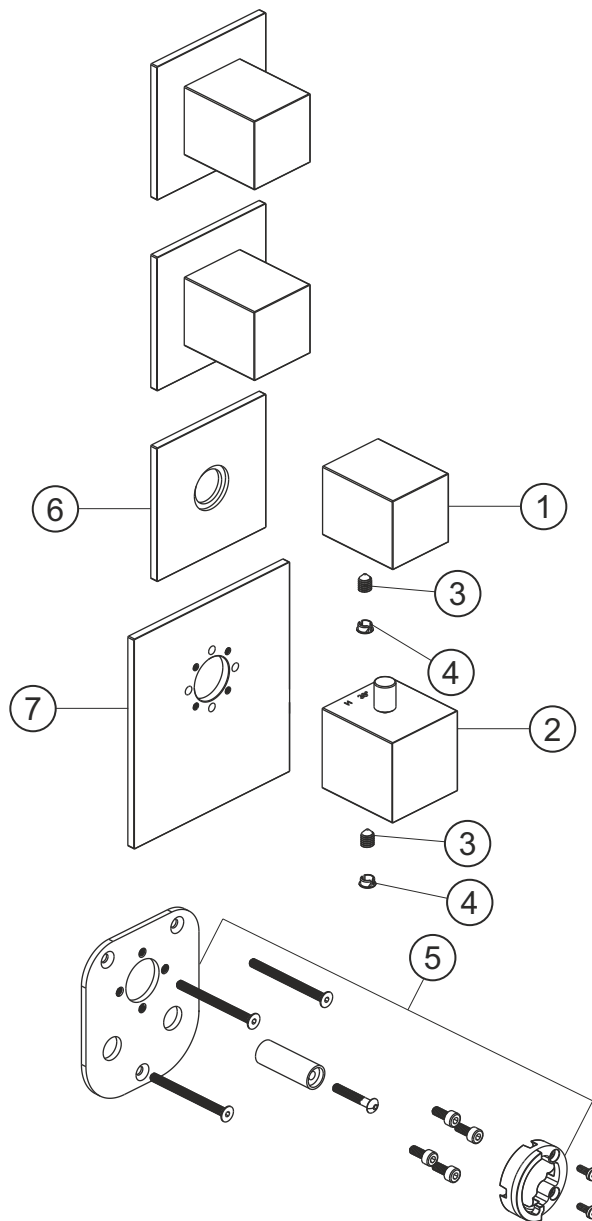

LOGIC XL 3
Universal-Thermostatmodul
Farbset chrom
11.523010.2.01

herzbach

LOGIC XL 3

Universal-Thermostatmodul

Farbset chrom

11.523010.2.01

Ersatzteilliste

Pos.	Beschreibung	Art.-Nr.	Preisgruppe	VE
1	Absperrgriff	80.520001.2.01	11	1
2	Thermostatgriff	80.520000.2.01	13	1
3	Inbussschraube	80.029002.1.09	1	1
4	Griffstopfen	80.138400.1.01	2	1
5	Montagesatz Thermostat	80.520008.1.09	9	1
6	Blende Ventil	80.520003.2.01	12	1
7	Blende Thermostat	80.520002.2.01	13	1

herzbach