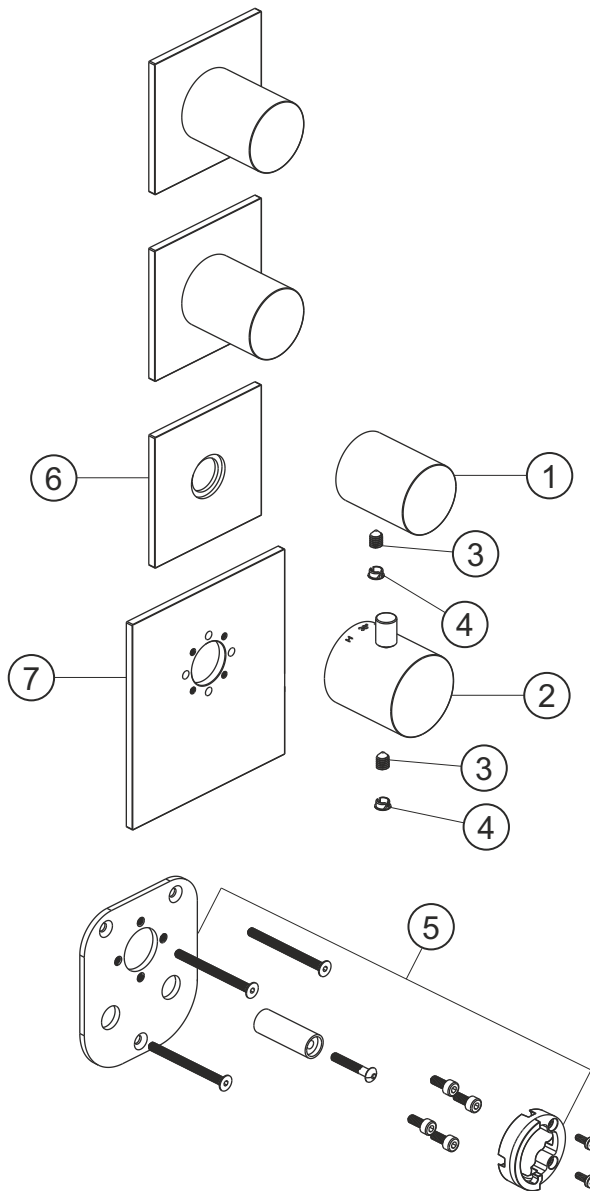

LOGIC XL 3
Universal-Thermostatmodul
Farbset chrom
11.523010.1.01

herzbach

LOGIC XL 3

Universal-Thermostatmodul

Farbset chrom

11.523010.1.01

Ersatzteilliste

Pos.	Beschreibung	Art.-Nr.	Preisgruppe	VE
1	Absperrgriff	80.520001.1.01	9	1
2	Thermostatgriff	80.520000.1.01	10	1
3	Inbussschraube	80.029002.1.09	1	1
4	Griffstopfen	80.138400.1.01	2	1
5	Montagesatz Thermostat	80.520008.1.09	9	1
6	Blende Ventil	80.520003.2.01	12	1
7	Blende Thermostat	80.520002.2.01	13	1