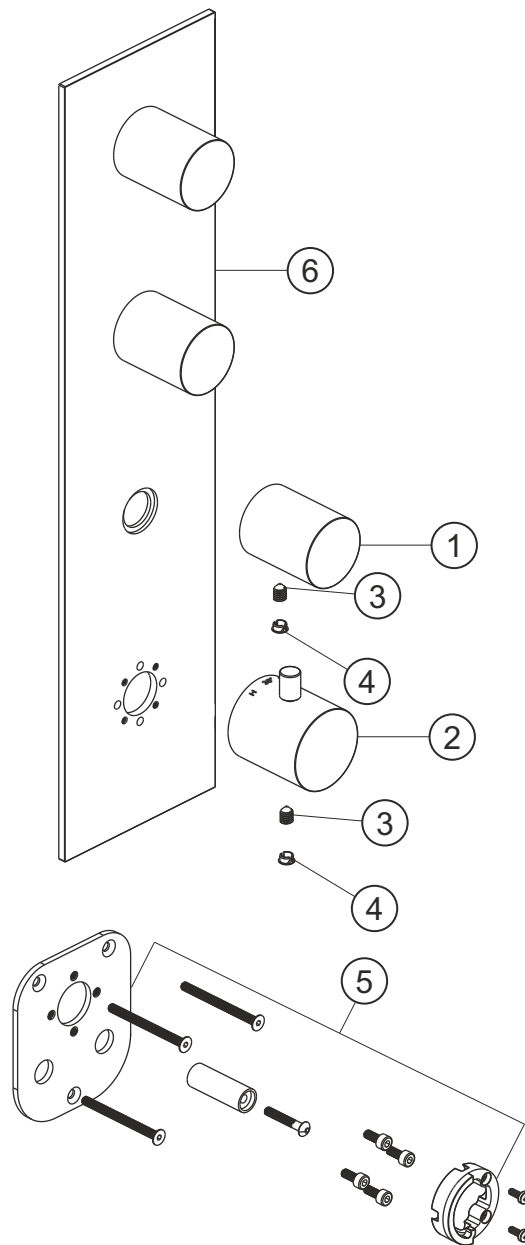

LOGIC XL 3
Universal-Thermostatmodul
Farbset chrom
11.523005.1.01

herzbach

LOGIC XL 3

Universal-Thermostatmodul

Farbset chrom

11.523005.1.01

Ersatzteilliste

Pos.	Beschreibung	Art.-Nr.	Preisgruppe	VE
1	Absperrgriff	80.520001.1.01	9	1
2	Thermostatgriff	80.520000.1.01	10	1
3	Inbussschraube	80.029002.1.09	1	1
4	Griffstopfen	80.138400.1.01	2	1
5	Montagesatz Thermostat	80.520008.1.09	9	1
6	Blende	80.520010.2.01	16	1