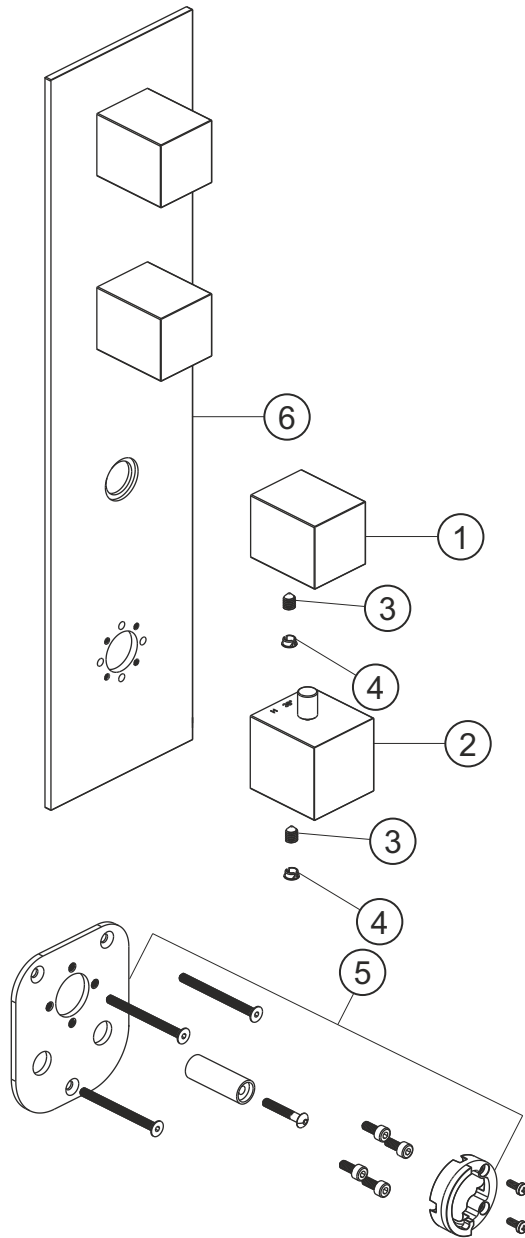

LOGIC XL 3
Universal-Thermostatmodul
Farbset chrom
11.523000.2.01

herzbach

LOGIC XL 3

Universal-Thermostatmodul

Farbset chrom

11.523000.2.01

Ersatzteilliste

Pos.	Beschreibung	Art.-Nr.	Preisgruppe	VE
1	Absperrgriff	80.520001.2.01	11	1
2	Thermostatgriff	80.520000.2.01	13	1
3	Inbussschraube	80.029002.1.09	1	1
4	Griffstopfen	80.138400.1.01	2	1
5	Montagesatz Thermostat	80.520008.1.09	9	1
6	Blende	80.520010.2.01	16	1