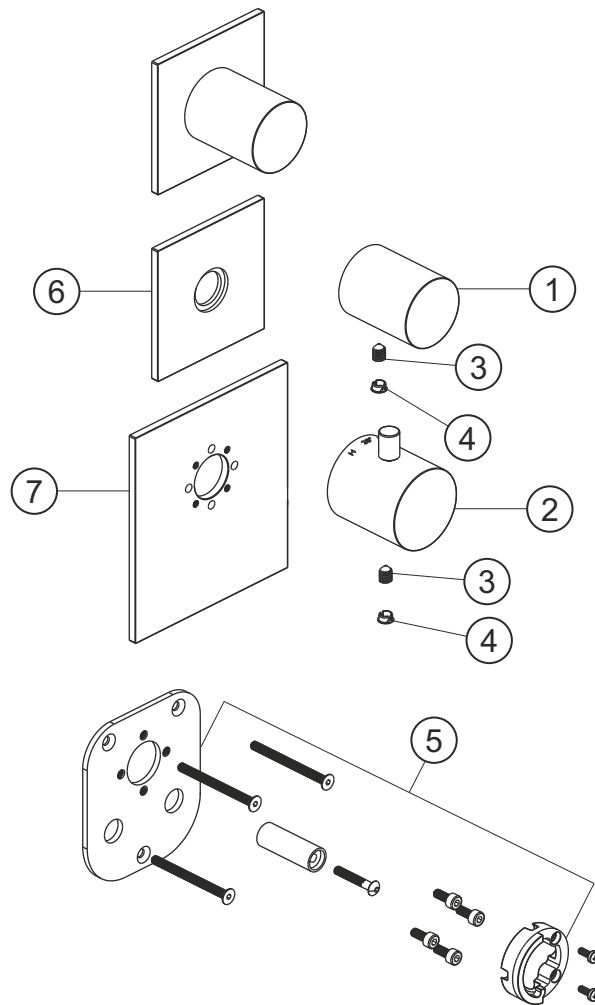

LOGIC XL 2

Universal-Thermostatmodul

Farbset Edelstahl gebürstet

11.522015.1.09

herzbach

LOGIC XL 2

Universal-Thermostatmodul

Farbset Edelstahl gebürstet

11.522015.1.09

Ersatzteilliste

Pos.	Beschreibung	Art.-Nr.	Preisgruppe	VE
1	Absperrgriff	80.520001.1.09	11	1
2	Thermostatgriff	80.520000.1.09	12	1
3	Inbussschraube	80.029002.1.09	1	1
4	Griffstopfen	80.138400.1.09	3	1
5	Montagesatz Thermostat	80.520008.1.09	9	1
6	Blende Ventil	80.520003.2.09	13	1
7	Blende Thermostat	80.520002.2.09	14	1