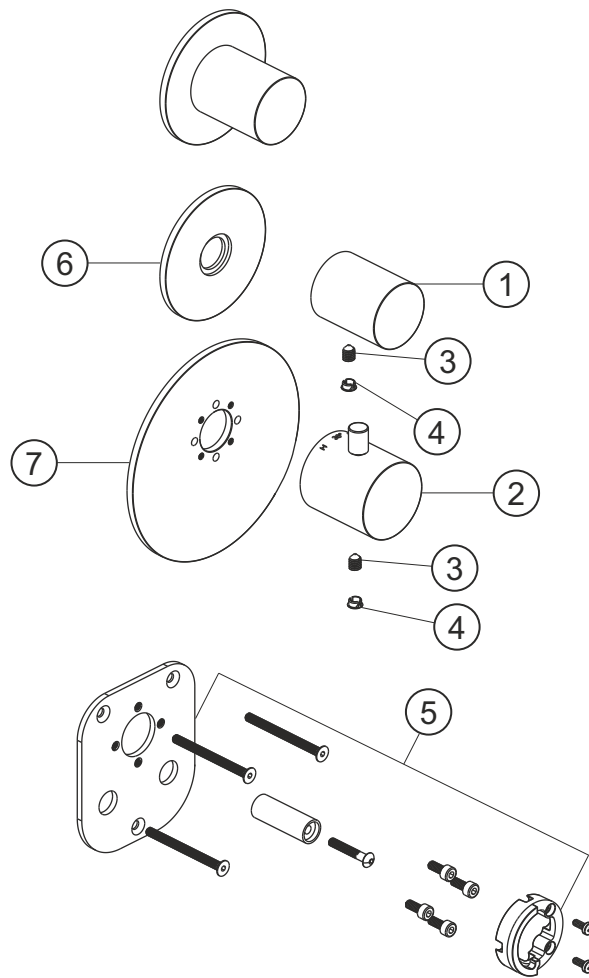

LOGIC XL 2

Universal-Thermostatmodul

Farbset Edelstahl gebürstet

11.522010.1.09

herzbach

LOGIC XL 2

Universal-Thermostatmodul

Farbset Edelstahl gebürstet

11.522010.1.09

Ersatzteilliste

Pos.	Beschreibung	Art.-Nr.	Preisgruppe	VE
1	Absperrgriff	80.520001.1.09	11	1
2	Thermostatgriff	80.520000.1.09	12	1
3	Inbussschraube	80.029002.1.09	1	1
4	Griffstopfen	80.138400.1.09	3	1
5	Montagesatz Thermostat	80.520008.1.09	9	1
6	Blende Ventil	80.520003.1.09	11	1
7	Blende Thermostat	80.520002.1.09	14	1