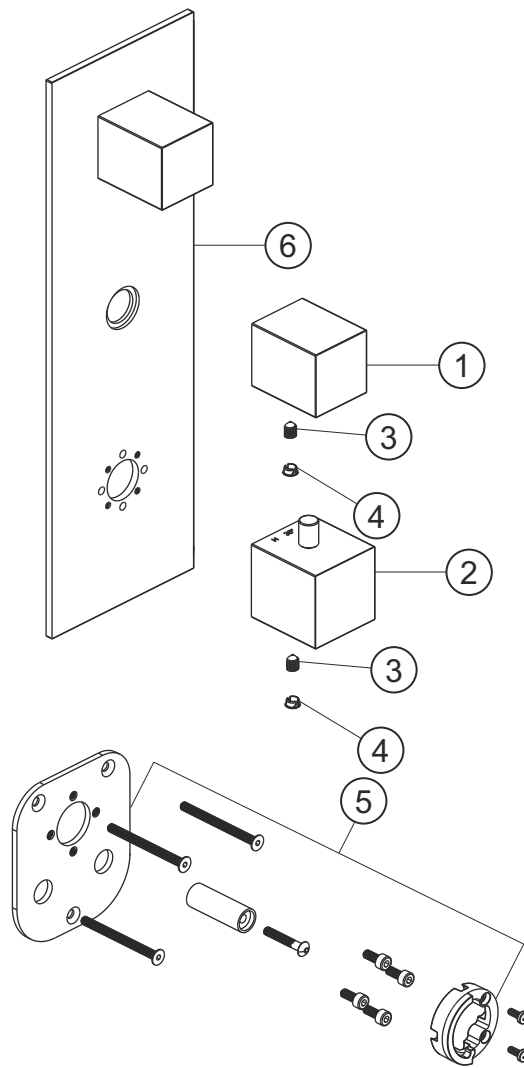

LOGIC XL 2
Universal-Thermostatmodul
Farbset chrom
11.522000.2.01

herzbach

LOGIC XL 2

Universal-Thermostatmodul

Farbset chrom

11.522000.2.01

Ersatzteilliste

Pos.	Beschreibung	Art.-Nr.	Preisgruppe	VE
1	Absperrgriff	80.520001.2.01	11	1
2	Thermostatgriff	80.520000.2.01	13	1
3	Inbussschraube	80.029002.1.09	1	1
4	Griffstopfen	80.138400.1.01	2	1
5	Montagesatz Thermostat	80.520008.1.09	9	1
6	Blende	80.520009.2.01	16	1