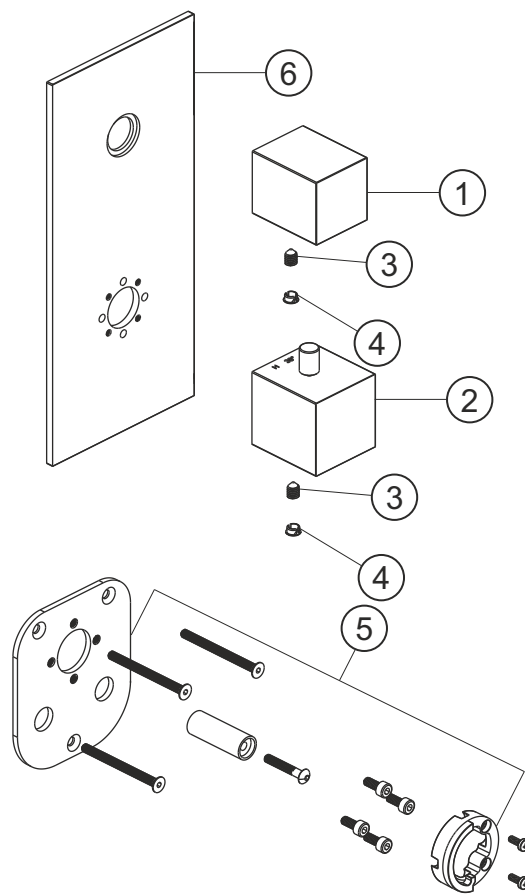

**LOGIC XL 1 / 1+**  
**Universal-Thermostatmodul**  
Farbset Edelstahl gebürstet  
11.521000.2.09

**herzbach**

**LOGIC XL 1 / 1+**  
**Universal-Thermostatmodul**  
Farbset Edelstahl gebürstet  
**11.521000.2.09**

### Ersatzteilliste

Pos.	Beschreibung	Art.-Nr.	Preisgruppe	VE
1	Absperrgriff	80.520001.2.09	12	1
2	Thermostatgriff	80.520000.2.09	14	1
3	Inbussschraube	80.029002.1.09	1	1
4	Griffstopfen	80.138400.1.09	3	1
5	Montagesatz Thermostat	80.520008.1.09	9	1
6	Blende	80.520004.2.09	15	1