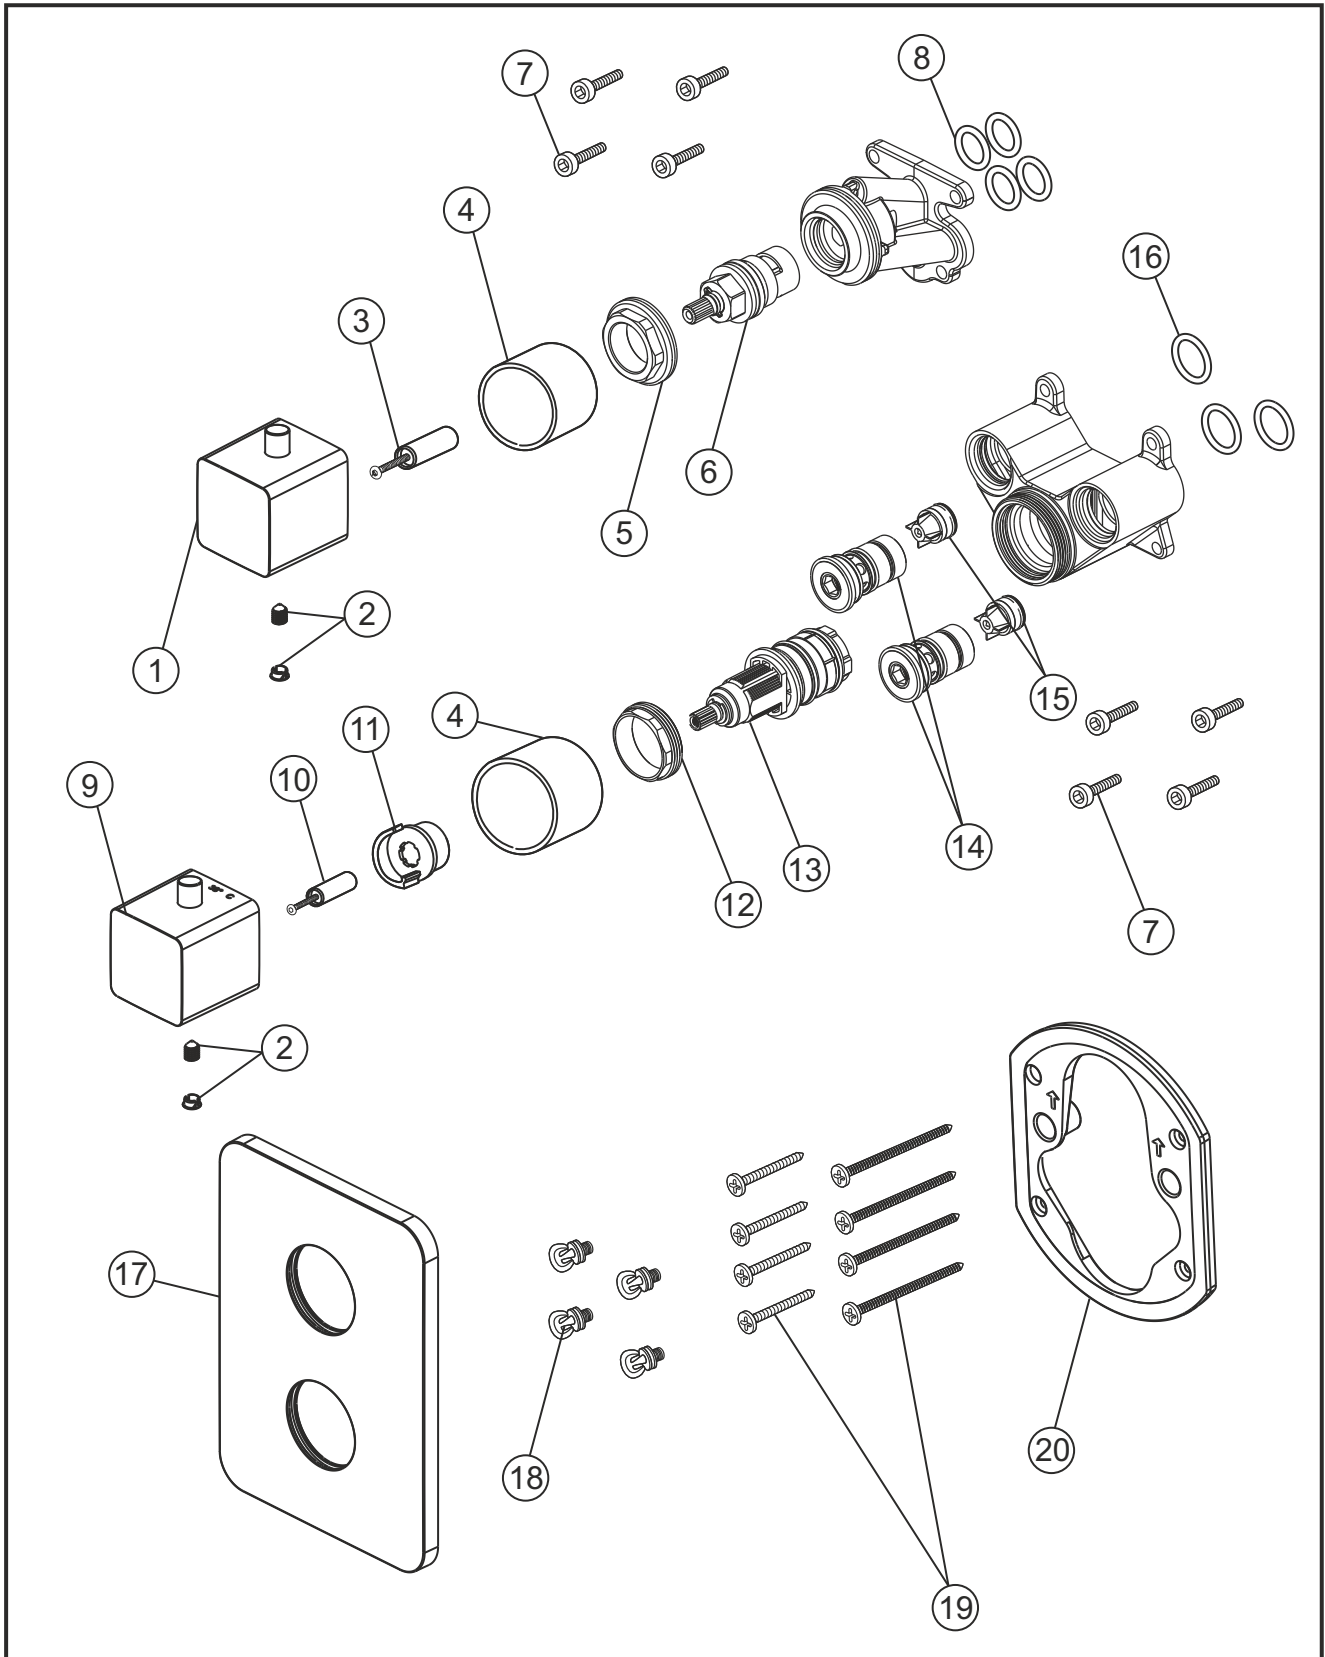

# LOGIC plus

Unterputz-Thermostat soft für 1 Verbraucher

Farbset chrom

11.500550.4.01

## LOGIC plus

Unterputz-Thermostat soft für 1 Verbraucher

Farbset chrom

11.500550.4.01

### Ersatzteilliste

Pos.	Beschreibung	Art.-Nr.	Preisgruppe	VE
1	Mengengriff	80.571600.1.01	11	1
2	Inbusschraube mit Kappe	80.138400.1.01	2	1
3	Spindel Ventil	80.571200.1.09	4	1
4	Hülse Ventil/Thermostat	80.570700.1.01	7	1
5	Konerring	80.571500.1.09	4	1
6	Innenoberteil	80.568800.1.09	7	1
7	Schraubensatz	80.569200.1.09	3	4
8	Dichtungssatz Ventil	80.571400.1.09	4	4
9	Thermostatgriff	80.572200.1.01	9	1
10	Spindel Thermostat	80.570100.1.09	4	1
11	Temperaturanschlag	80.570200.1.09	3	1
12	Konerring	80.570300.1.09	3	1
13	Thermostatkartusche	80.568500.1.09	11	1
14	Filtereinsatz (Satz)	80.570400.1.09	7	2
15	Rückflussverhinderer (Satz)	80.570500.1.09	4	2
16	Dichtungssatz Thermostat	80.570600.1.09	4	3
17	Blende	80.540035.3.01	10	1
18	Blendenbefestigung	80.569600.1.09	3	4
19	Befestigungsschrauben	80.570000.1.09	3	8
20	Blendenrahmen	80.569100.1.09	5	1