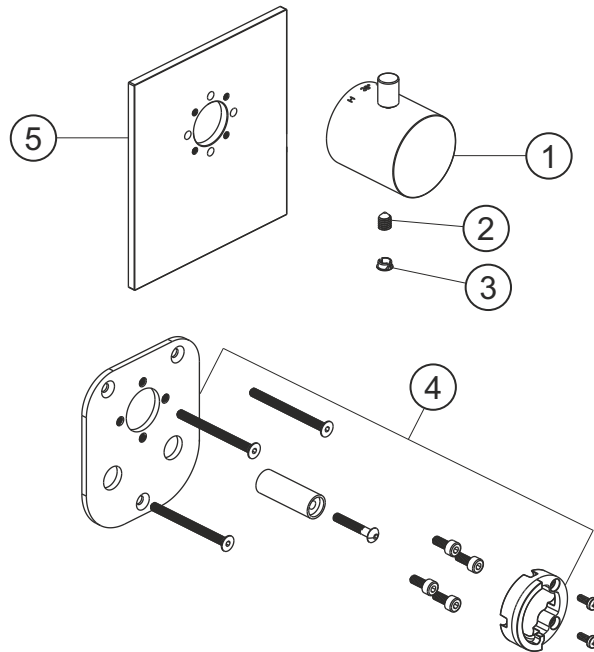

LOGIC XL Vario
Einzel-Thermostat-Modul
Farbset chrom
11.500100.2.01

herzbach

LOGIC XL Vario
Einzel-Thermostat-Modul
Farbset chrom
11.500100.2.01

Ersatzteilliste

Pos.	Beschreibung	Art.-Nr.	Preisgruppe	VE
1	Thermostatgriff	80.520000.1.01	10	1
2	Inbussschraube	80.029002.1.09	1	1
3	Griffstopfen	80.138400.1.01	2	1
4	Montagesatz Thermostat	80.520008.1.09	9	1
5	Blende Thermostat	80.520002.2.01	13	1