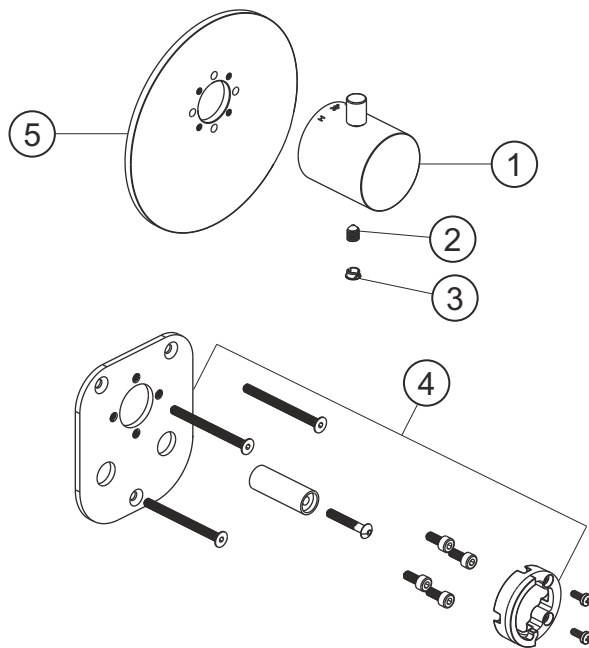

LOGIC XL Vario
Einzel-Thermostat-Modul
Farbset Edelstahl gebürstet
11.500100.1.09

herzbach

LOGIC XL Vario

Einzel-Thermostat-Modul

Farbset Edelstahl gebürstet

11.500100.1.09

Ersatzteilliste

Pos.	Beschreibung	Art.-Nr.	Preisgruppe	VE
1	Thermostatgriff	80.520000.1.09	12	1
2	Inbussschraube	80.029002.1.09	1	1
3	Griffstopfen	80.138400.1.09	3	1
4	Montagesatz Thermostat	80.520008.1.09	9	1
5	Blende Thermostat	80.520002.1.09	14	1