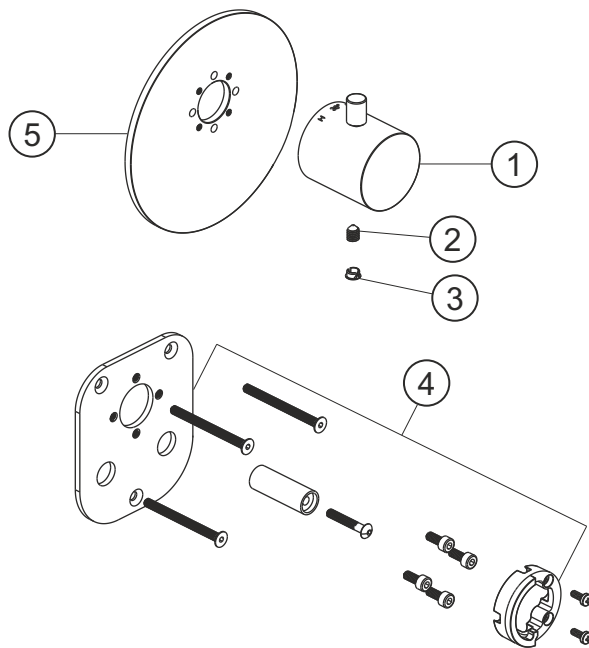

LOGIC XL Vario
Einzel-Thermostat-Modul
Farbset chrom
11.500100.1.01

herzbach

LOGIC XL Vario
Einzel-Thermostat-Modul
Farbset chrom
11.500100.1.01

Ersatzteilliste

Pos.	Beschreibung	Art.-Nr.	Preisgruppe	VE
1	Thermostatgriff	80.520000.1.01	10	1
2	Inbussschraube	80.029002.1.09	1	1
3	Griffstopfen	80.138400.1.01	2	1
4	Montagesatz Thermostat	80.520008.1.09	9	1
5	Blende Thermostat	80.520002.1.01	13	1