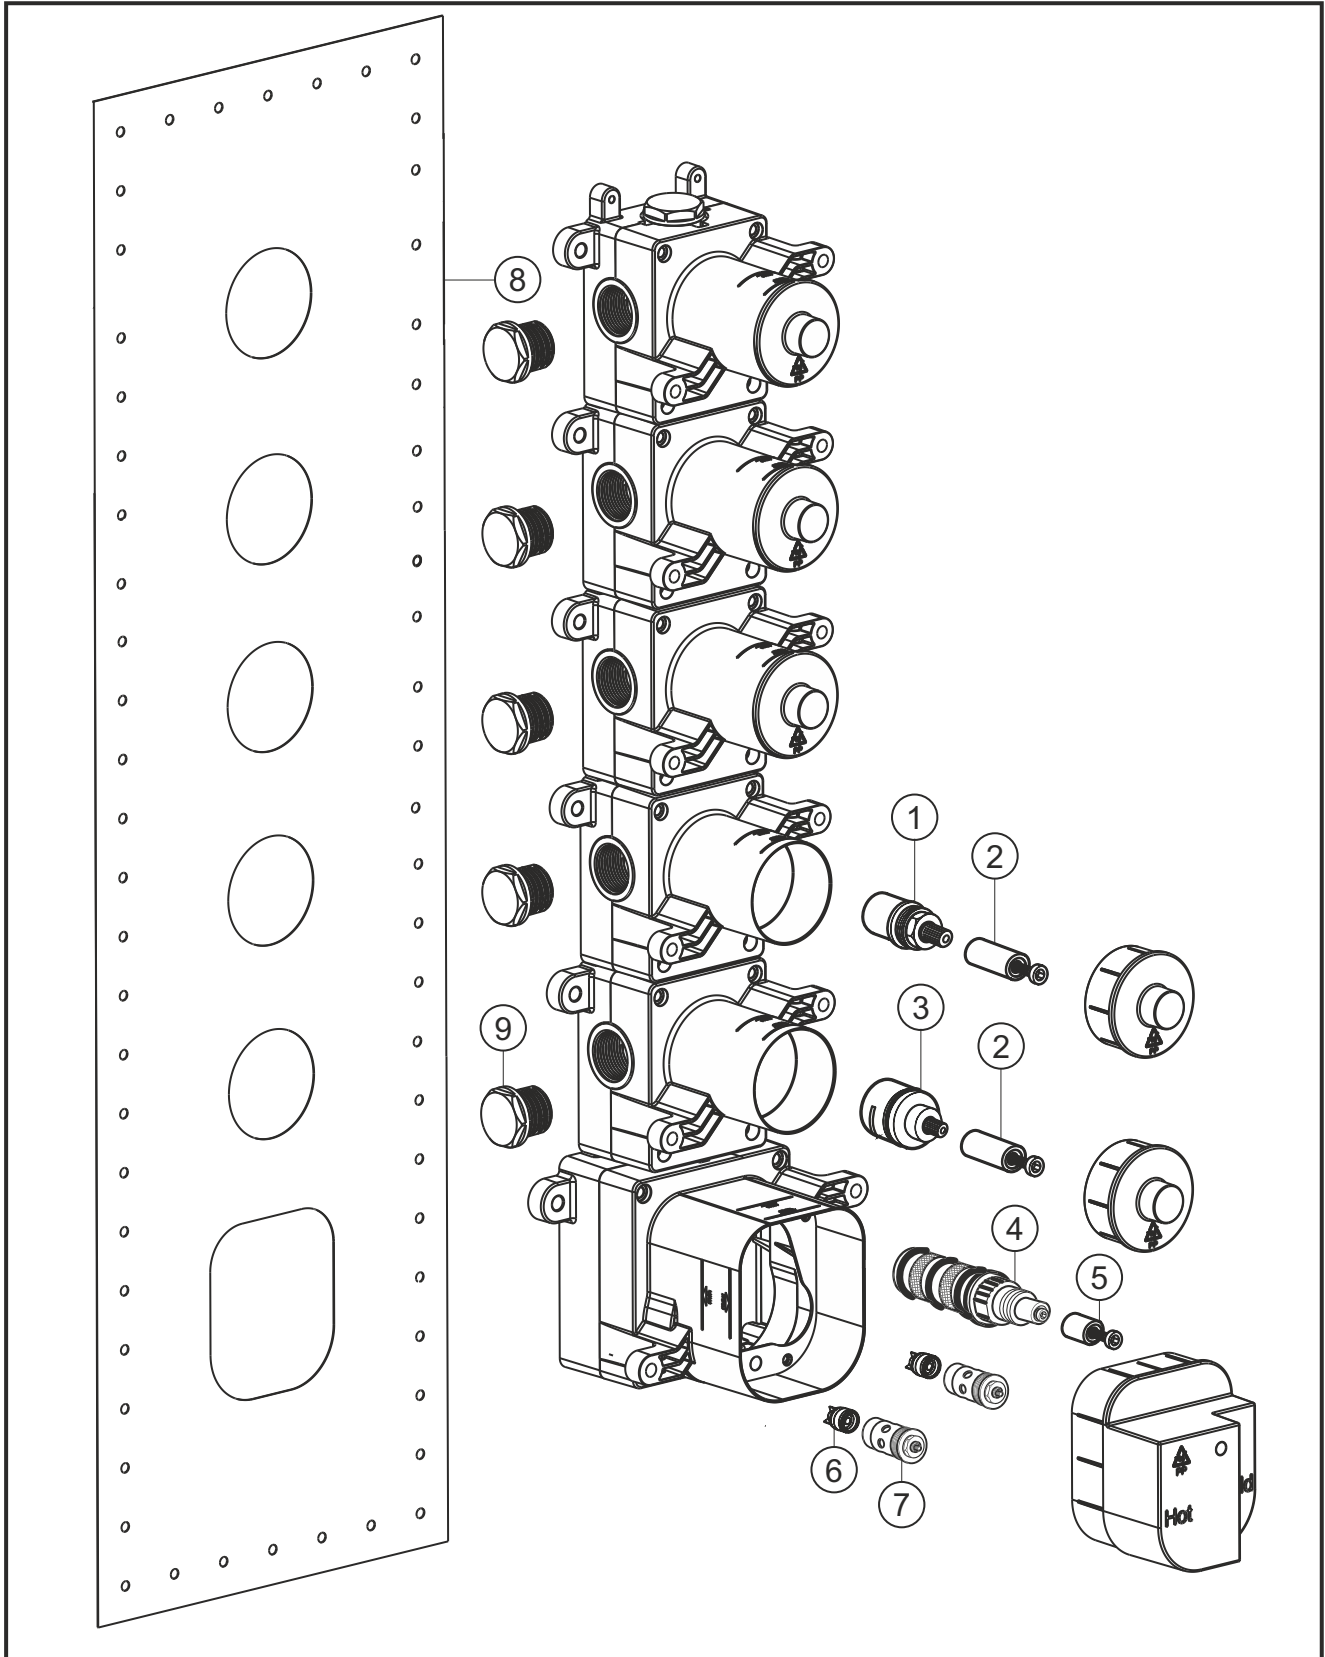

**LOGIC XL 5+**  
**Universal-Thermostatmodul**  
Rohbauset  
11.250500.1.09

**herzbach**

## LOGIC XL 5+

Universal-Thermostatmodul

Rohbauset

11.250500.1.09

### Ersatzteilliste

Pos.	Beschreibung	Art.-Nr.	Preisgruppe	VE
1	Oberteil	80.020020.1.09	8	1
2	Spindelaufsatz Absperrung	80.020150.1.09	4	1
3	Ab-/Umstellventil	80.020015.1.09	11	1
4	Thermostatkartusche	80.020010.1.09	11	1
5	Spindelaufsatz Thermostat	80.020100.1.09	4	1
6	Rückflussverhinderer	80.121000.1.09	6	2
7	Vorabsperrung	80.020255.1.09	6	2
8	Dichtmanschette	80.268500.1.09	7	1
9	Blindstopfen	80.374000.1.09	3	1