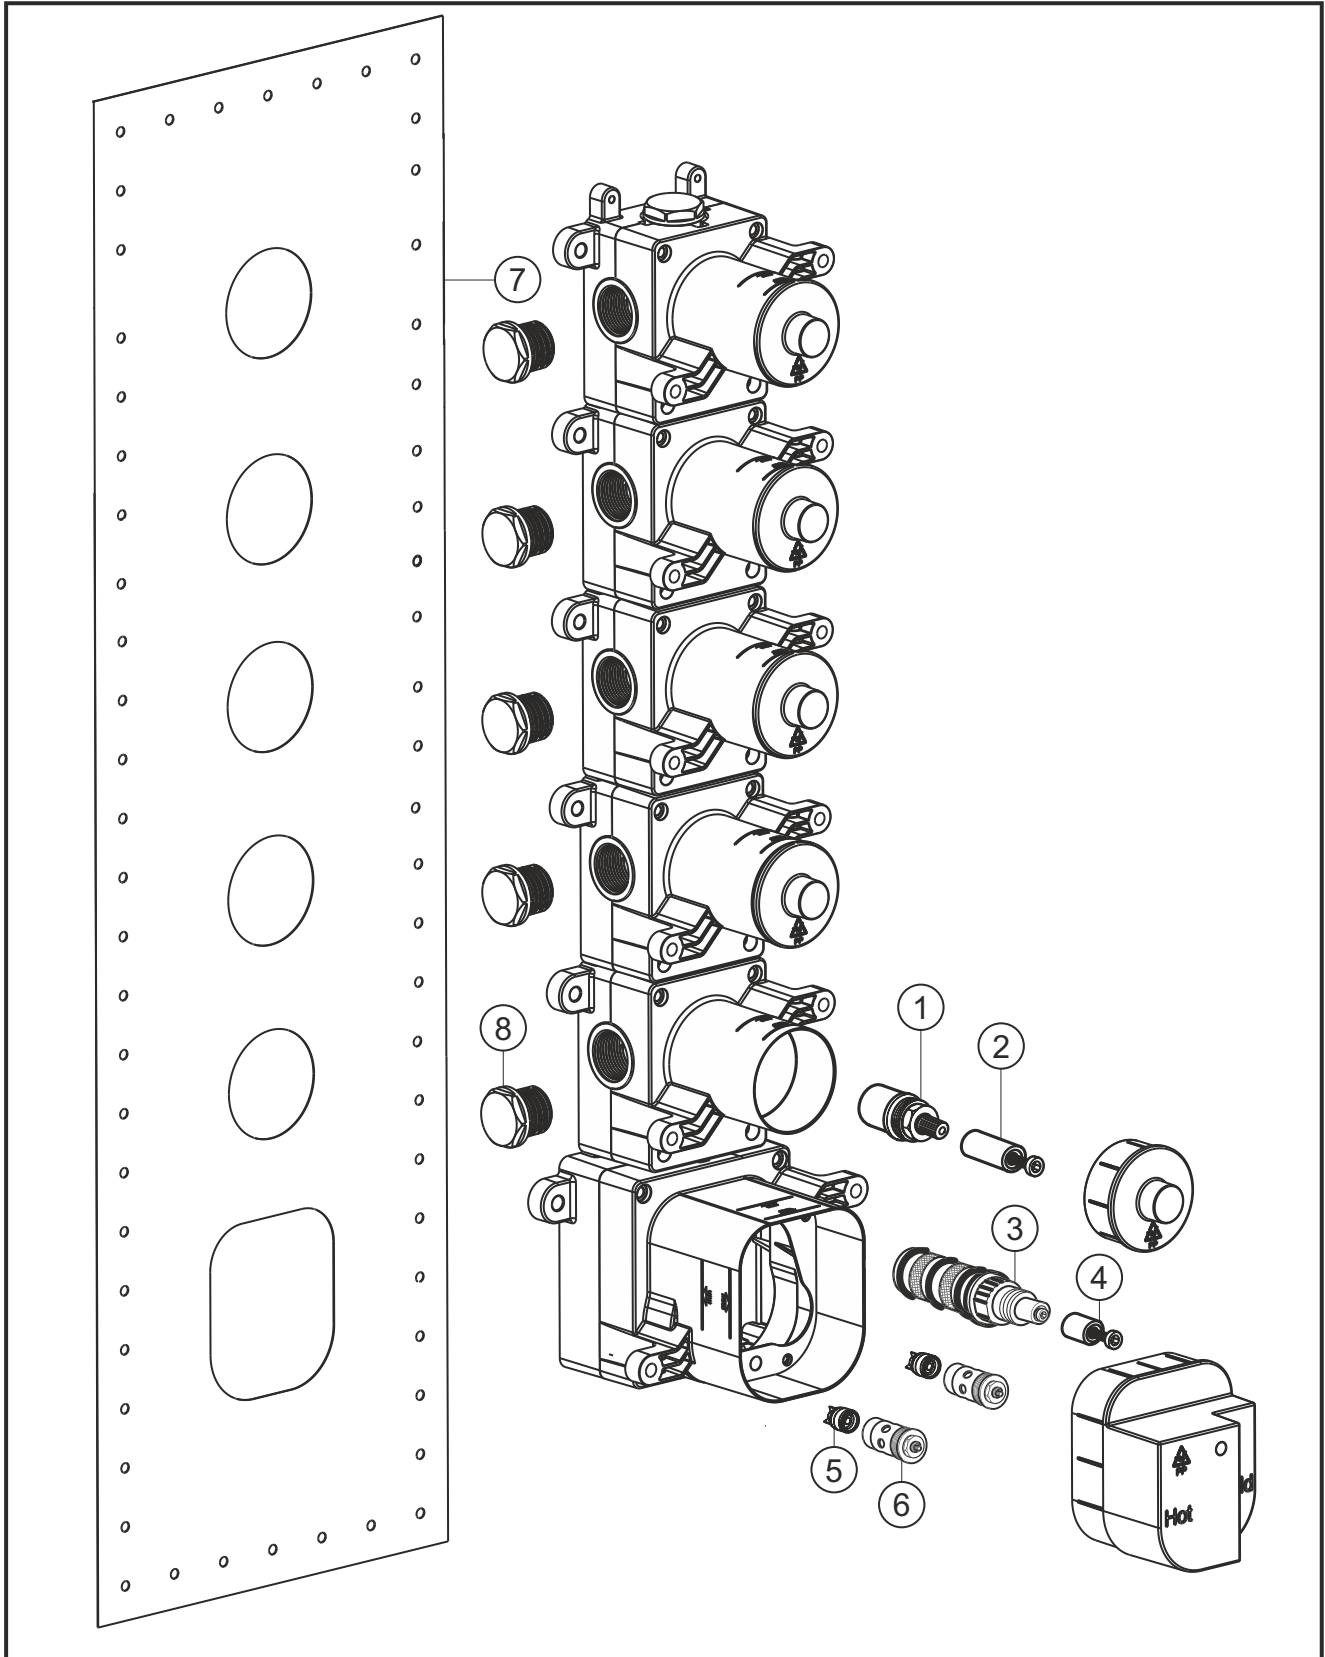

**LOGIC XL 5**  
**Universal-Thermostatmodul**  
Rohbauset  
11.250000.1.09

**herzbach**

# LOGIC XL 5

Universal-Thermostatmodul

Rohbauset

11.250000.1.09

## Ersatzteilliste

Pos.	Beschreibung	Art.-Nr.	Preisgruppe	VE
1	Oberteil	80.020020.1.09	8	1
2	Spindelaufsatz Absperrung	80.020150.1.09	4	1
3	Thermostatkartusche	80.020010.1.09	11	1
4	Spindelaufsatz Thermostat	80.020100.1.09	4	1
5	Rückflussverhinderer	80.121000.1.09	6	2
6	Vorabsperrung	80.020255.1.09	6	2
7	Dichtmanschette	80.268500.1.09	7	1
8	Blindstopfen	80.374000.1.09	3	1