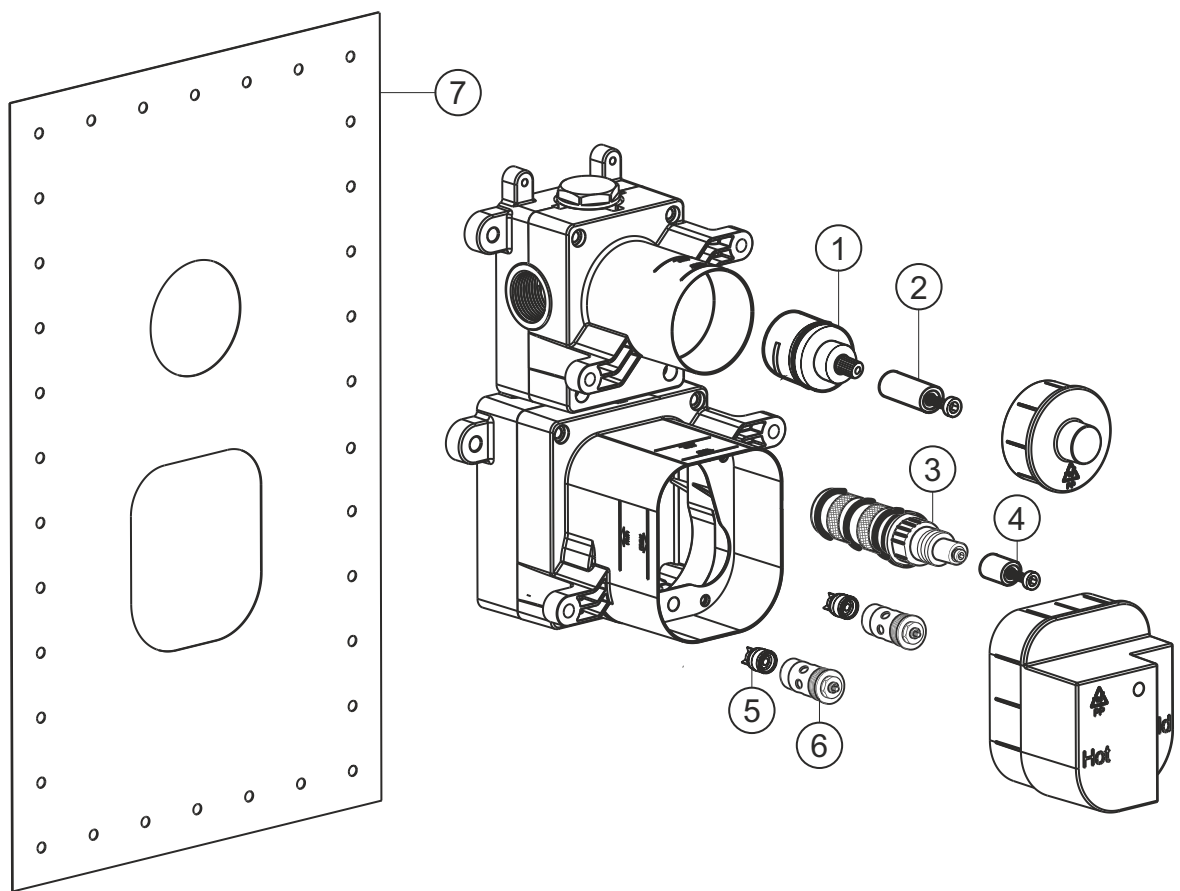

LOGIC XL 1+
Universal-Thermostatmodul
Rohbauset
11.210500.1.09

herzbach

LOGIC XL 1+

Universal-Thermostatmodul

Rohbauset

11.210500.1.09

Ersatzteilliste

Pos.	Beschreibung	Art.-Nr.	Preisgruppe	VE
1	Ab-/Umstellventil	80.020015.1.09	11	1
2	Spindelaufsatz Absperrung	80.020150.1.09	4	1
3	Thermostatkartusche	80.020010.1.09	11	1
4	Spindelaufsatz Thermostat	80.020100.1.09	4	1
5	Rückflussverhinderer	80.121000.1.09	6	2
6	Vorabsperrung	80.020255.1.09	6	2
7	Dichtmanschette	80.268100.1.09	6	1