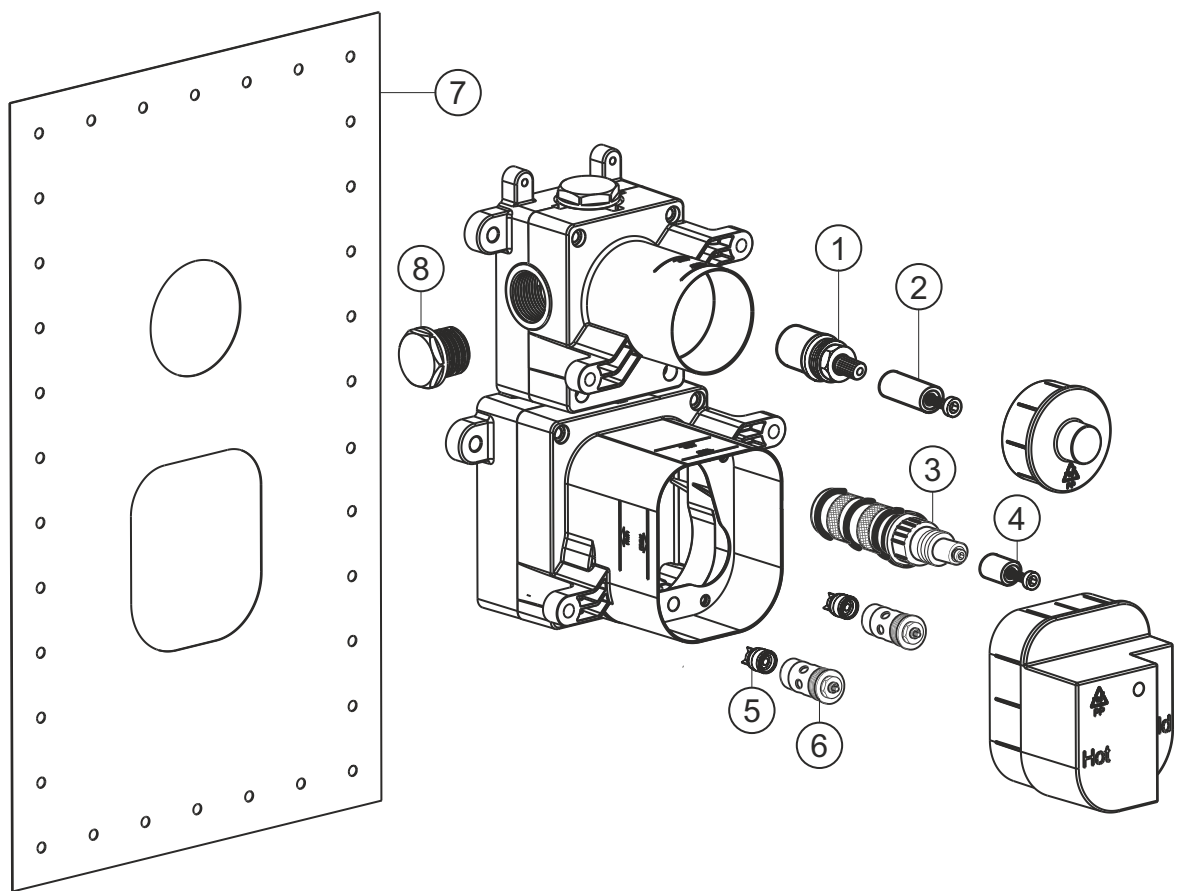

LOGIC XL 1
Universal-Thermostatmodul
Rohbauset
11.210000.1.09

herzbach

LOGIC XL 1

Universal-Thermostatmodul

Rohbauset

11.210000.1.09

Ersatzteilliste

Pos.	Beschreibung	Art.-Nr.	Preisgruppe	VE
1	Oberteil	80.020020.1.09	8	1
2	Spindelaufsatz Absperrung	80.020150.1.09	4	1
3	Thermostatkartusche	80.020010.1.09	11	1
4	Spindelaufsatz Thermostat	80.020100.1.09	4	1
5	Rückflussverhinderer	80.121000.1.09	6	2
6	Vorabsperrung	80.020255.1.09	6	2
7	Dichtmanschette	80.268100.1.09	6	1
8	Blindstopfen	80.374000.1.09	3	1