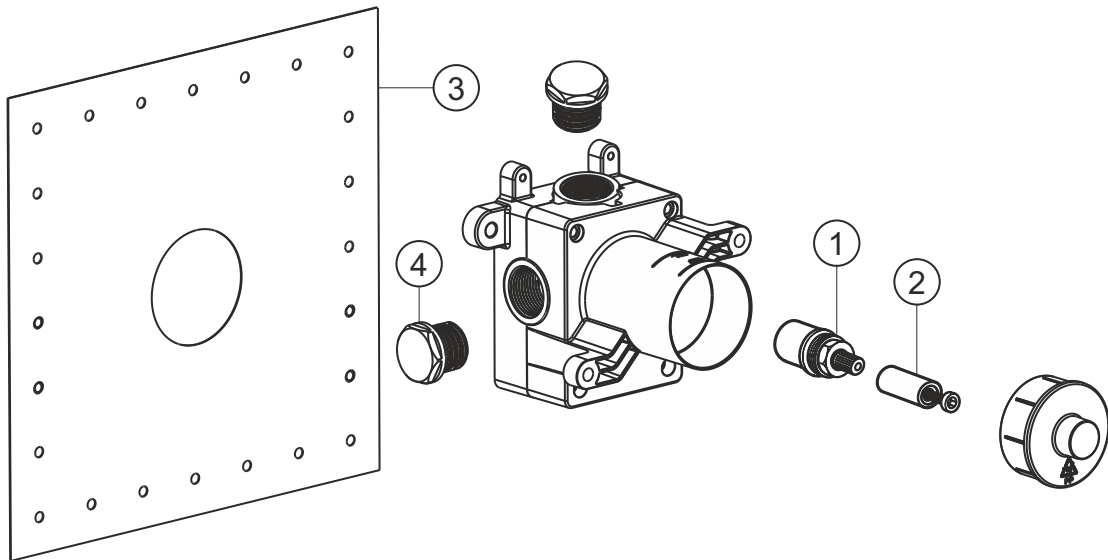

LOGIC XL Vario

Absperr-Modul

Rohbauset

11.200520.1.09

herzbach

LOGIC XL Vario

Absperr-Modul

Rohbauset

11.200520.1.09

Ersatzteilliste

Pos.	Beschreibung	Art.-Nr.	Preisgruppe	VE
1	Oberteil	80.020020.1.09	8	1
2	Spindelaufsatz Absperrung	80.020150.1.09	4	1
3	Dichtmanschette	80.268050.1.09	6	1
4	Blindstopfen	80.374000.1.09	3	1