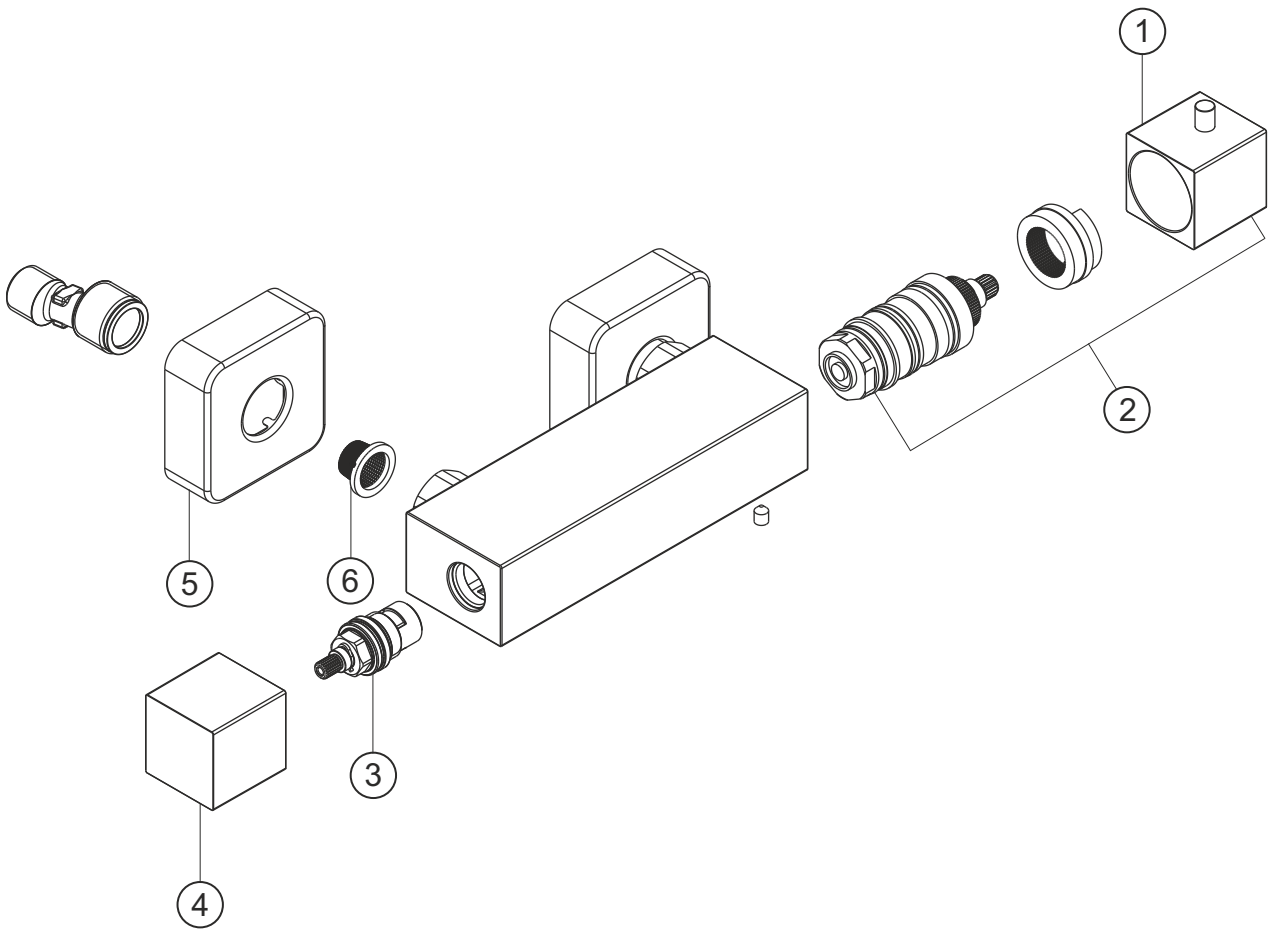

LIVING

Thermostat-Brausebatterie Aufputz

chrom

11.132090.1.01

herzbach

LIVING

Thermostat-Brausebatterie Aufputz

chrom

11.132090.1.01

Ersatzteilliste

Pos.	Beschreibung	Art.-Nr.	Preisgruppe	VE
1	Thermostatgriff Metall	80.448700.1.01	9	1
2	Thermostatkartusche mit Griff	80.380500.1.01	14	1
3	Innenoberteil	80.150300.1.09	6	1
4	Mengengriff Metall	80.446500.1.01	9	1
5	S-Anschluss mit Rosette	80.112200.2.01	8	1
6	Siebichtung	80.213000.1.09	1	1