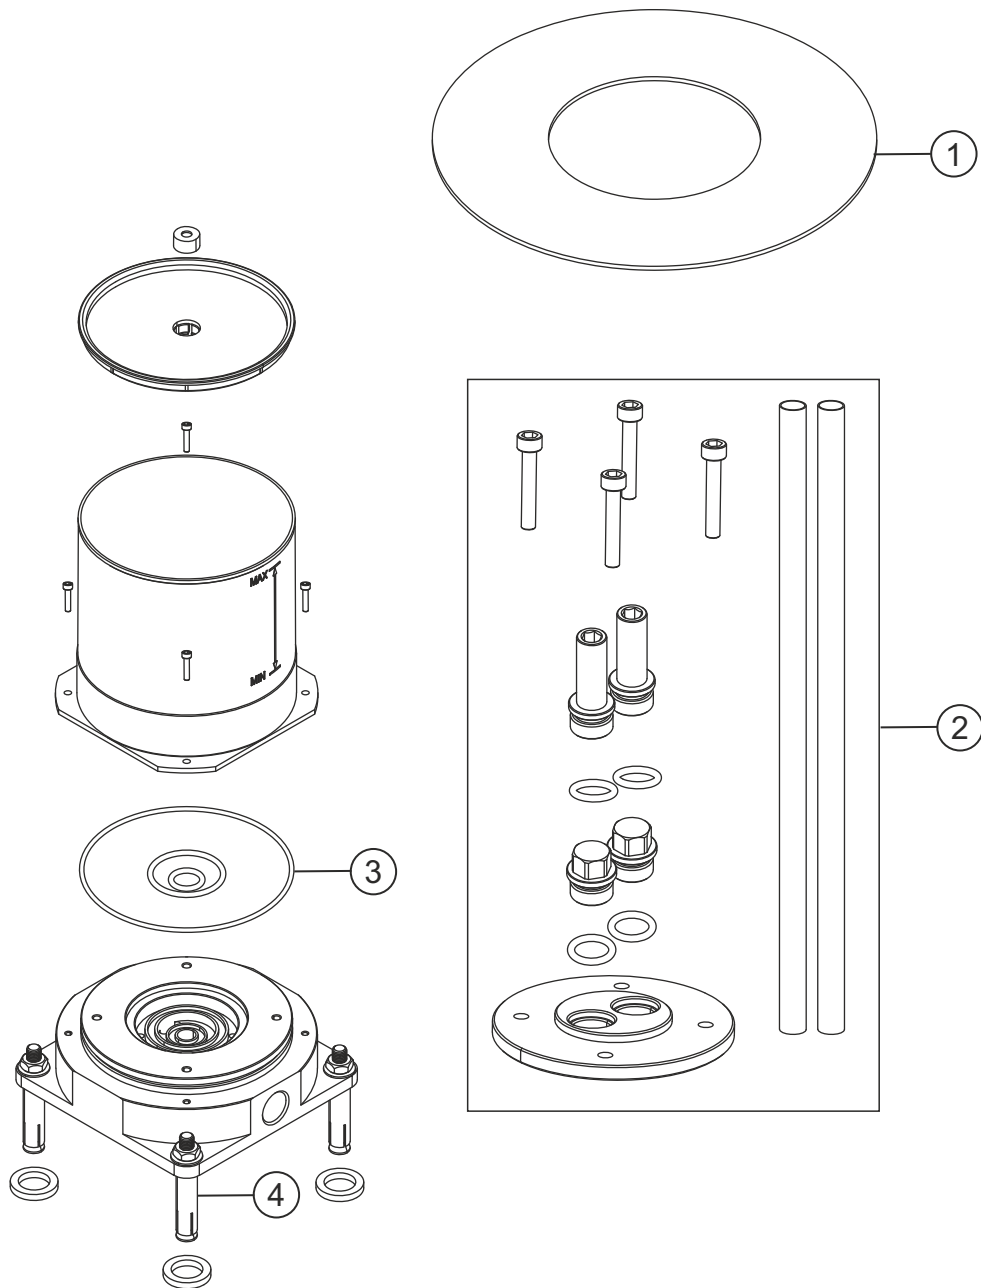

LOGIC

Standatterie

Universal Einbaukörper

11.105200.3.09

herzbach

LOGIC

Standbatterie

Universal Einbaukörper

11.105200.3.09

Ersatzteilliste

Pos.	Beschreibung	Art.-Nr.	Preisgruppe	VE
1	Dichtmanschette	80.258200.3.09	6	1
2	Spül- und Abdrückeinrichtung	80.281515.3.09	10	1
3	Dichtungssatz	80.212900.3.09	7	1
4	Befestigungssatz	80.261001.3.09	7	4