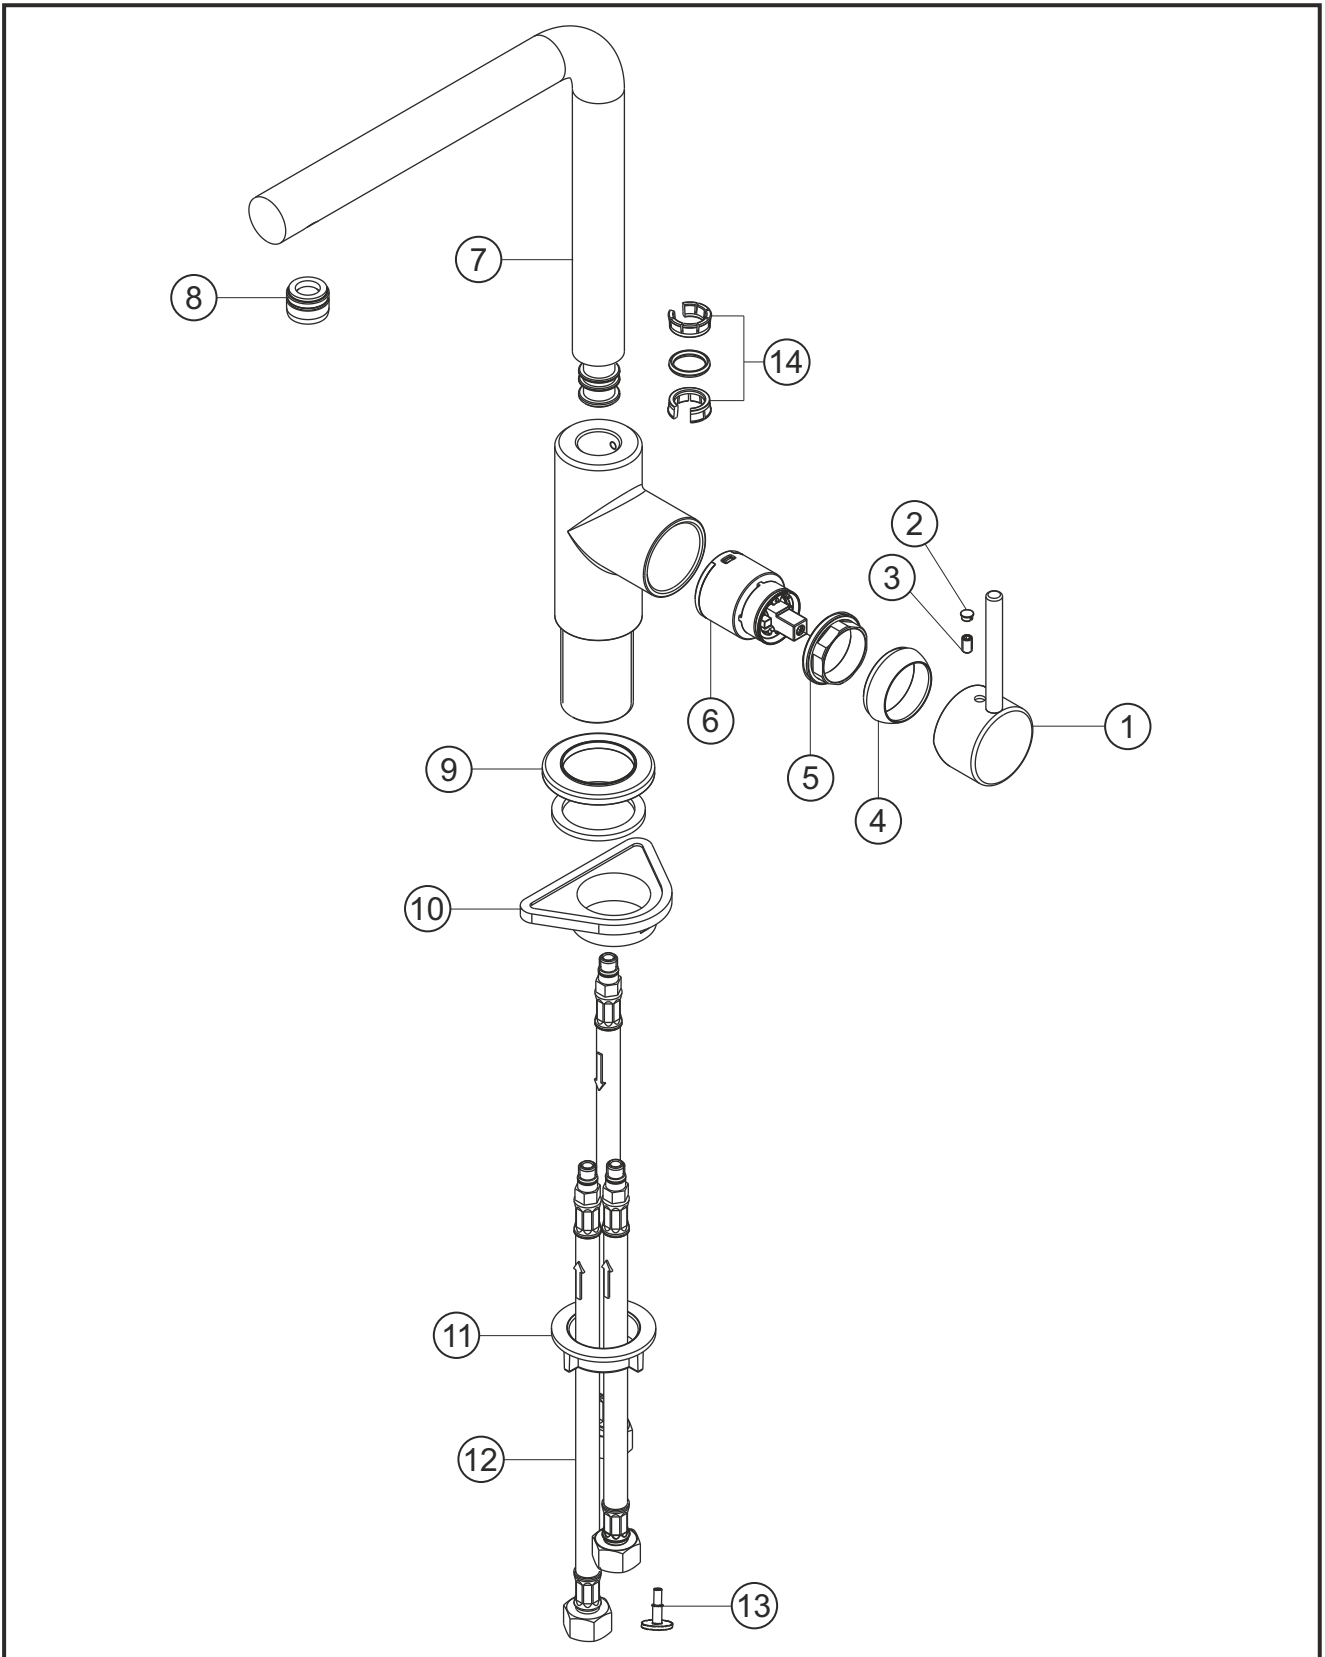

DESIGN NEW

Spültisch-Einlochbatterie Niederdruck

chrom

10.145515.2.01

herzbach

DESIGN NEW

Spültisch-Einlochbatterie Niederdruck

chrom

10.145515.2.01

Ersatzteilliste

Pos.	Beschreibung	Art.-Nr.	Preisgruppe	VE
1	Griffhebel	80.433300.2.01	7	1
2	Griffstopfen	80.138100.1.01	2	1
3	Inbussschraube	80.138122.1.09	1	1
4	Glockenkappe	80.076900.1.01	3	1
5	Konerring	80.502100.1.09	2	1
6	Kartusche	80.380833.1.09	7	1
7	Auslauf	80.494200.1.01	13	1
8	Perlator	80.059100.2.01	5	1
9	Zierring	80.262700.1.01	5	1
10	Montageplatte	80.191900.1.09	3	1
11	Befestigung	80.583600.1.09	3	1
12	Flexibler Anschlussschlauch	80.036500.2.09	6	1
13	Drosselstück	80.284000.1.09	2	1
14	Dichtungssatz	80.213300.1.09	4	1