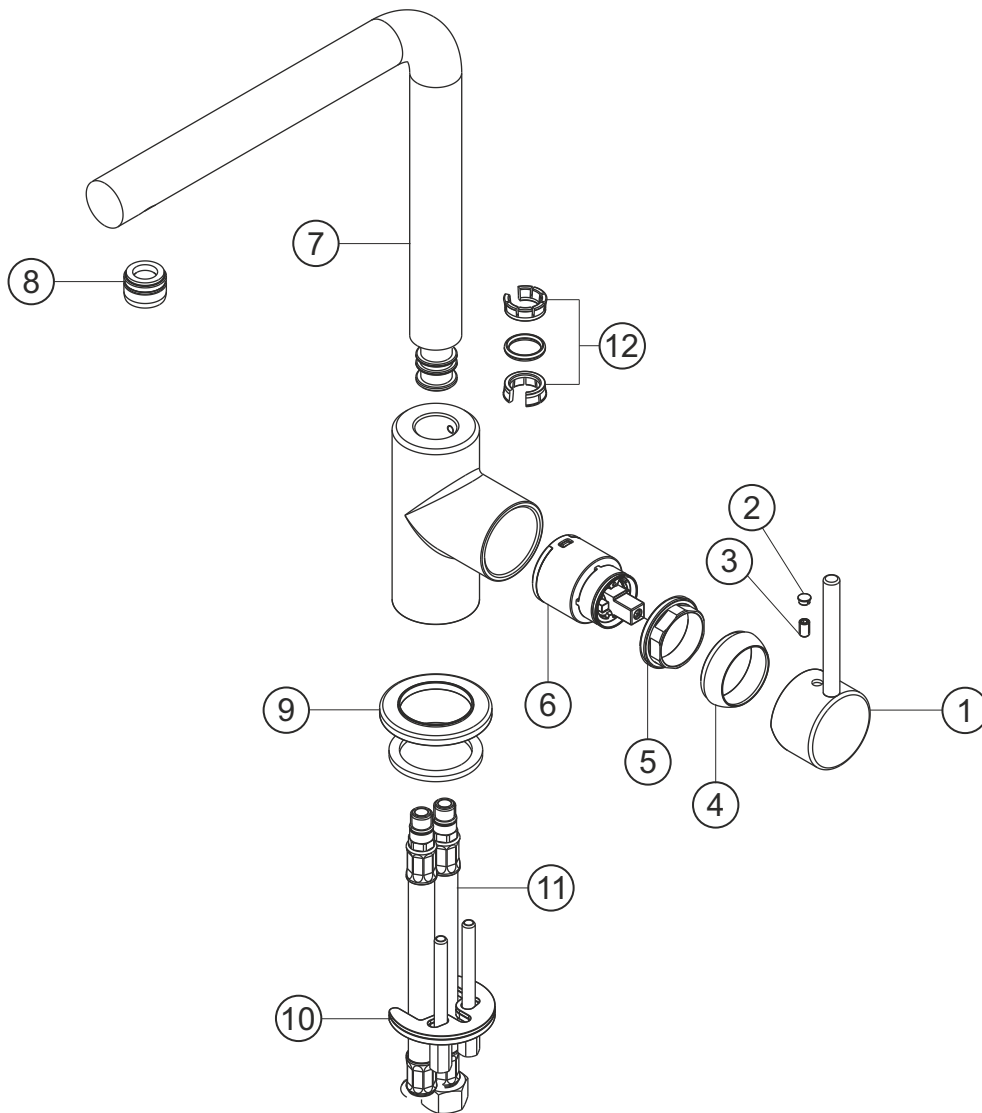

**DESIGN NEW**

**Spültisch-Einlochbatterie**

chrom

10.145515.1.01

**herzbach**

**DESIGN NEW****Spültisch-Einlochbatterie**

chrom

**10.145515.1.01****Ersatzteilliste**

<b>Pos.</b>	<b>Beschreibung</b>	<b>Art.-Nr.</b>	<b>Preisgruppe</b>	<b>VE</b>
1	Griffhebel	80.433300.2.01	7	1
2	Griffstopfen	80.138100.1.01	2	1
3	Inbussschraube	80.138122.1.09	1	1
4	Glockenkappe	80.076900.1.01	3	1
5	Konerring	80.502100.1.09	2	1
6	Kartusche	80.195444.1.09	7	1
7	Auslauf	80.494200.1.01	13	1
8	Perlator	80.059100.1.01	5	1
9	Zierring	80.262700.1.01	5	1
10	Befestigung	80.209400.1.09	3	1
11	Flexibler Anschlussschlauch	80.037700.1.09	4	1
12	Dichtungssatz	80.213300.1.09	4	1

**herzbach**