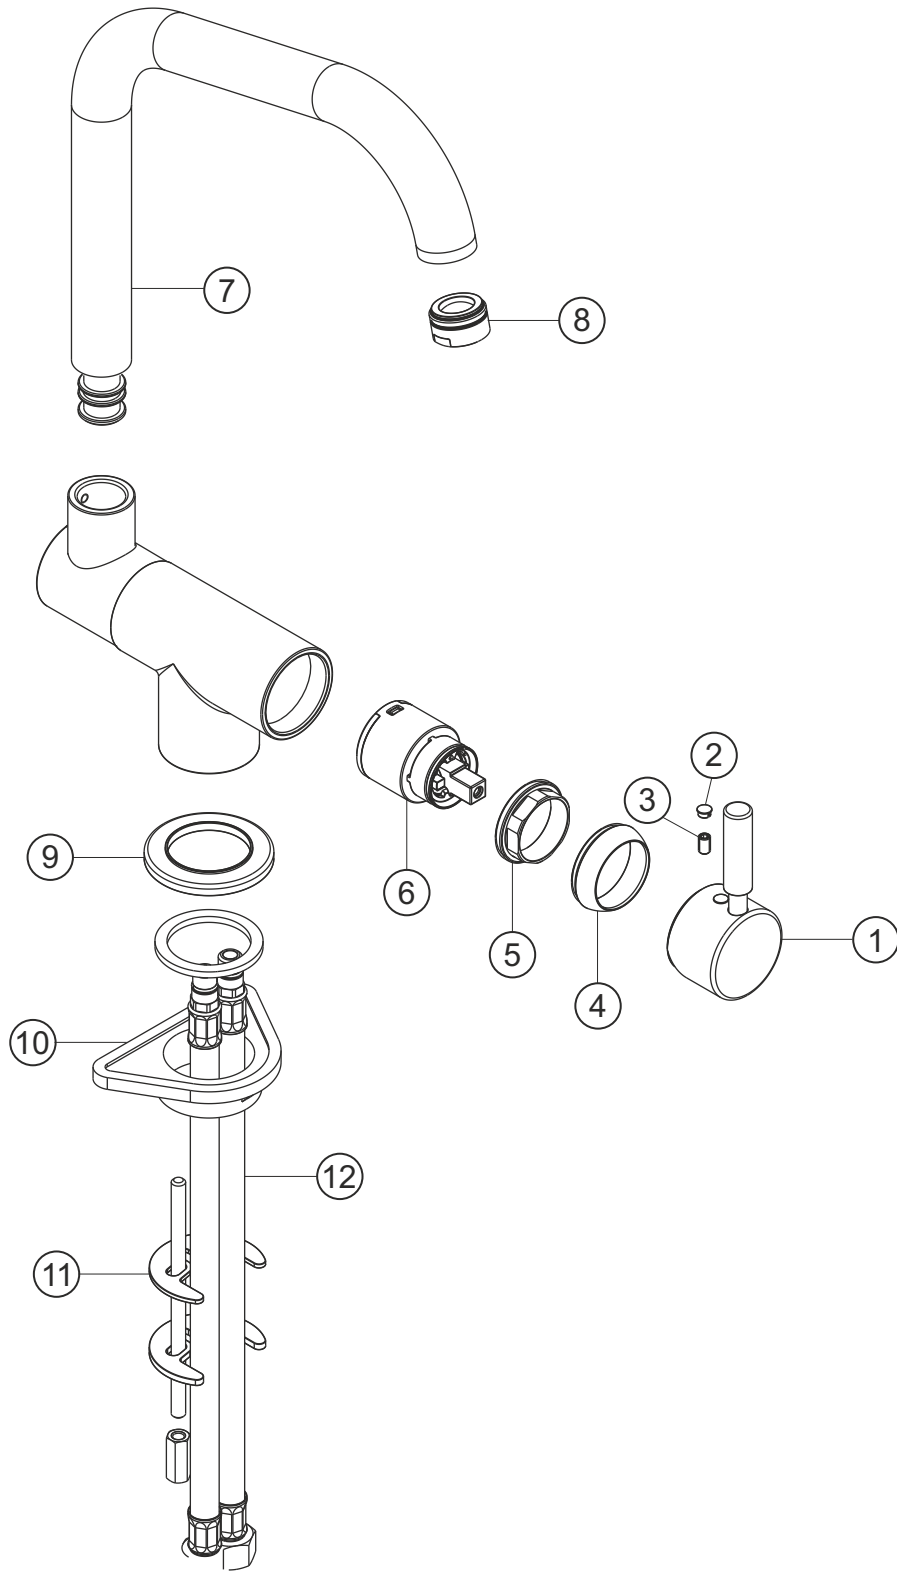

DESIGN NEW

Spültisch-Einlochbatterie

chrom

10.137000.1.01

herzbach

DESIGN NEW**Spültisch-Einlochbatterie**

chrom

10.137000.1.01**Ersatzteilliste**

Pos.	Beschreibung	Art.-Nr.	Preisgruppe	VE
1	Griffhebel	80.433200.2.01	8	1
2	Griffstopfen	80.138100.1.01	2	1
3	Inbusschraube	80.138122.1.09	1	1
4	Glockenkappe	80.076900.1.01	5	1
5	Konerring	80.502000.1.09	2	1
6	Kartusche	80.195433.1.09	7	1
7	Auslauf	80.456800.1.01	13	1
8	Perlator	80.055900.1.01	2	1
9	Zierring	80.262700.1.01	5	1
10	Montageplatte	80.191900.1.09	3	1
11	Befestigungssatz	80.209100.1.09	3	1
12	Flexibler Anschlussschlauch	80.037700.1.09	4	1