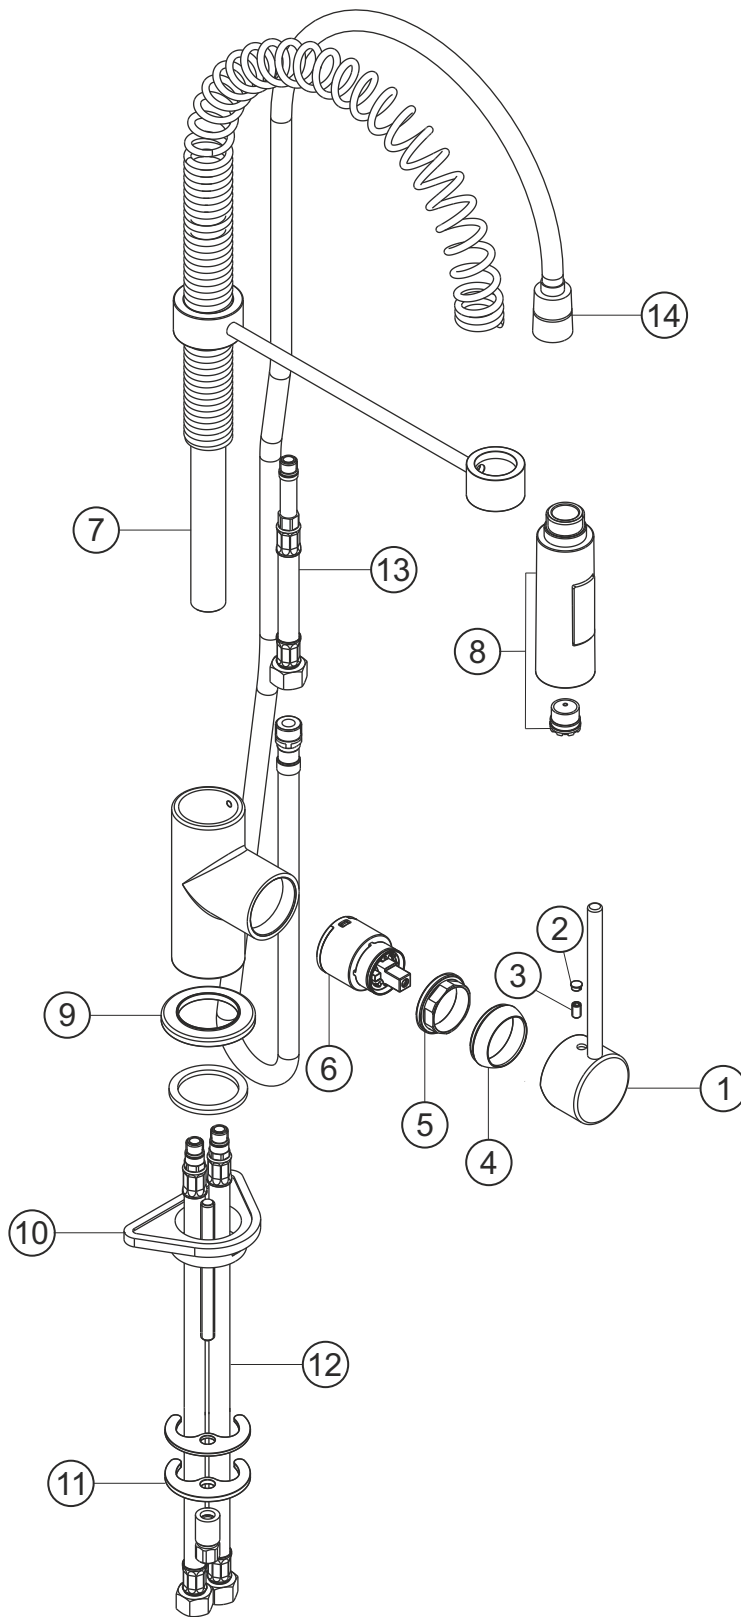

**DESIGN NEW**

**Spültisch-Einlochbatterie**

chrom

10.136080.1.01

**herzbach**

**DESIGN NEW****Spültisch-Einlochbatterie**

chrom

**10.136080.1.01****Ersatzteilliste**

<b>Pos.</b>	<b>Beschreibung</b>	<b>Art.-Nr.</b>	<b>Preisgruppe</b>	<b>VE</b>
1	Griffhebel	80.438800.1.01	10	1
2	Griffstopfen	80.138100.1.01	2	1
3	Inbusschraube	80.138122.1.09	1	1
4	Glockenkappe	80.076900.1.01	5	1
5	Konerring	80.502000.1.09	2	1
6	Kartusche	80.195433.1.09	7	1
7	Auslauf	80.454600.1.01	15	1
8	Brause	80.278300.1.01	11	1
9	Zierring	80.262700.1.01	5	1
10	Montageplatte	80.191900.1.09	3	1
11	Befestigungssatz	80.209200.1.09	3	1
12	Flexibler Anschlussschlauch	80.037700.1.09	4	1
13	Flexibler Anschlussschlauch	80.038600.1.09	5	1
14	Brauseschlauch	80.280100.2.09	8	1

**herzbach**