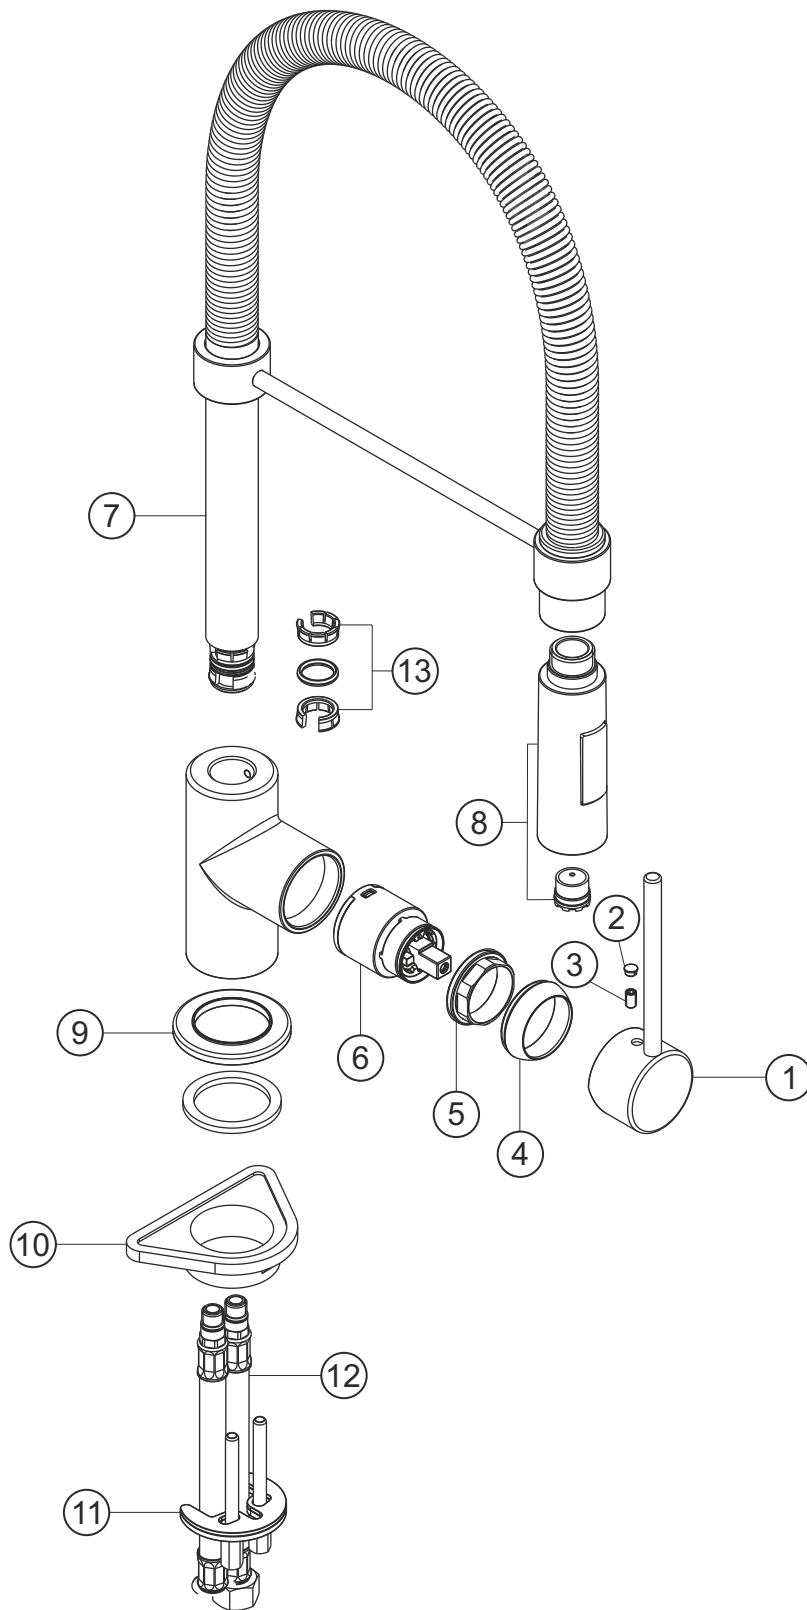

DESIGN NEW

Spültisch-Einlochbatterie

chrom

10.135270.1.01

herzbach

DESIGN NEW**Spültisch-Einlochbatterie**

chrom

10.135270.1.01**Ersatzteilliste**

Pos.	Beschreibung	Art.-Nr.	Preisgruppe	VE
1	Griffhebel	80.438800.1.01	10	1
2	Griffstopfen	80.138100.1.01	2	1
3	Inbusschraube	80.138122.1.09	1	1
4	Glockenkappe	80.076900.1.01	3	1
5	Konerring	80.502000.1.09	2	1
6	Kartusche	80.195433.1.09	7	1
7	Auslauf	80.495200.1.01	16	1
8	Brause	80.278300.1.01	11	1
9	Zierring	80.262700.1.01	5	1
10	Montageplatte	80.191900.1.09	3	1
11	Befestigungssatz	80.209400.1.09	3	1
12	Flexibler Anschlussschlauch	80.037700.1.09	4	1
13	Dichtungssatz	80.213300.1.09	4	1