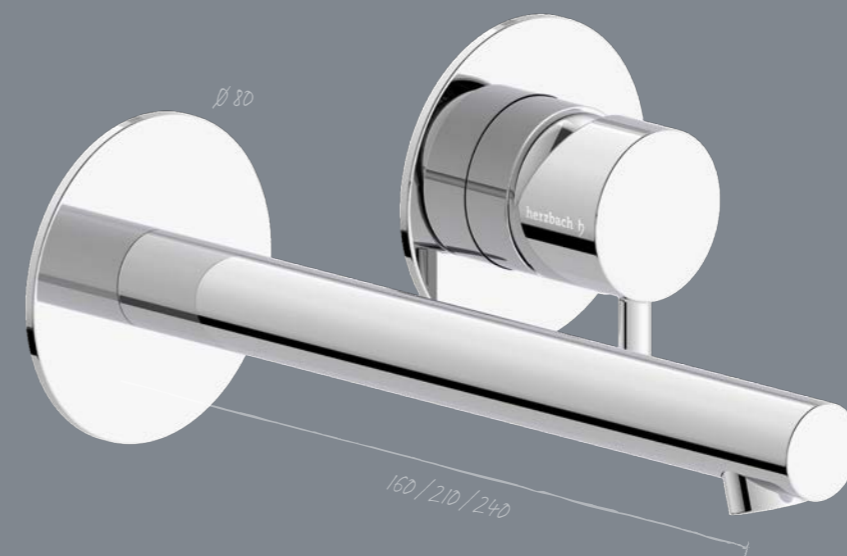

PERFEKTE PROPORTIONEN
FÜR JEDE GRÖSSE

SIRO: Formvollendet bis ins Detail

Mit ihrer vollkommen runden Formensprache setzt SIRO auf zeitloses, modernes Design: runder Body, geschlossene Griffhebel und fließende Ausläufe verleihen der Serie eine klare, elegante Präsenz. Jedes Detail ist sorgfältig proportioniert, sodass SIRO sowohl im kleinen Gäste-WC als auch an großzügigen Waschtischen stimmig wirkt.

SIRO

SIRO: Harmonie in allen Größen

SIRO bietet mit sechs durchdachten Größen von S-Size bis XL-Size maximale Flexibilität für jede Badarchitektur. Besonders praktisch: Die L- und XL-Size sind zusätzlich als Variante mit seitlicher Betätigung erhältlich – ideal für individuelle Installationen und besondere Nutzungssituationen.

So finden Sie für jeden Waschtisch die passende Armatur – vom kompakten Gäste-WC bis zur großzügigen Waschtischgestaltung. Mit SIRO lässt sich das Bad harmonisch und stilvoll bis ins kleinste Detail gestalten.

SIRO

SIRO
S-SIZE

SIRO
M-SIZE

siro
L-SIZE

siro
XL-SIZE

SIRO
WAND-WASCHTISCH

SIRO

SIRO S-Size
30.120311.1.01