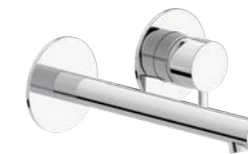

SIRO M-Size
30.120310.1.01

SIRO L-Size
30.120410.1.01

SIRO XL-Size
30.120420.3.01

SIRO L-Size
30.120335.1.01

SIRO XL-Size
30.120333.3.01

SIRO Wand-Waschtisch
3 Auslaufflängen
210 mm
30.120954.1.01

SIRO Bidet
30.120360.1.01