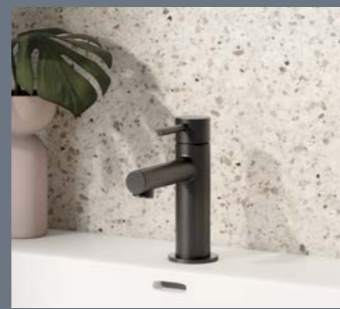

SIRO
S-SIZE