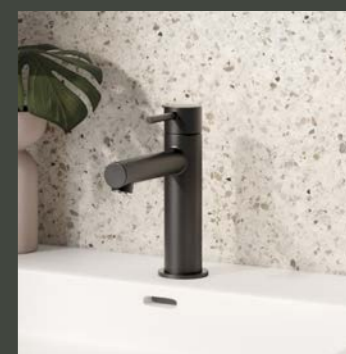

SIRO
S-SIZE