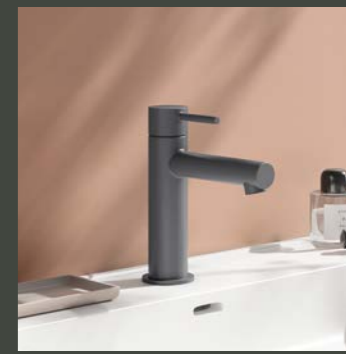

SIRO
S-SIZE