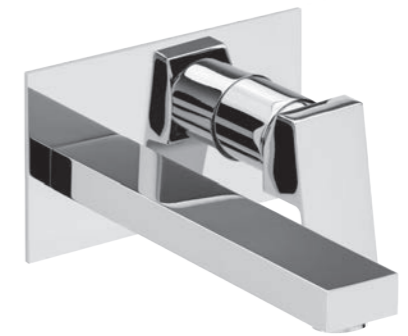

# NEO CASTELL

*„Form folgt Funktion – mit Charakter.“*

NEO CASTELL XL-Size  
12.203200.2.01

NEO CASTELL M-Size  
12.203100.1.01

NEO CASTELL S-Size  
12.203510.1.01

NEO CASTELL steht für eine klare, architektonische Formensprache. Reduziert im Ausdruck, präzise in der Ausführung. Rechteckige Grundformen treffen auf hochwertige Technik und langlebige Oberflächen – entwickelt für moderne Badkonzepte mit Anspruch.

Eine Armaturenserie, die sich bewusst zurücknimmt und dennoch Präsenz zeigt.

12.203100.1.01 NEO CASTELL M-Size

*Klare Linien, zeitlos und elegant.*

NEO CASTELL L-Size  
12.203335.1.01

**NEO CASTELL WASCHTISCH**

NEO CASTELL Wand-Waschtisch  
2 Ausläuflängen  
210 mm  
12.203754.1.01

NEO CASTELL Wand-Waschtisch  
2 Ausläuflängen  
210 mm  
12.203654.1.01

**NEO CASTELL Brausemischer**  
12.210000.1.01

**Thermostat-Brausemischer**  
11.132090.1.01

**NEO CASTELL Wanneneinlaufsäule  
mit Stabhandbrause**  
12.202070.1.01