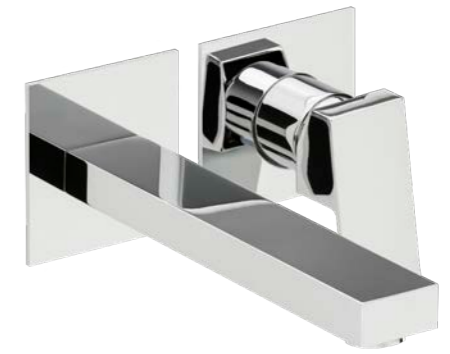

# NEO CASTELL

*„Form folgt Funktion – mit Charakter.“*

NEO CASTELL XL-Size  
12.203200.2.01

NEO CASTELL M-Size  
12.203100.1.01

NEO CASTELL S-Size  
12.203510.1.01

NEO CASTELL steht für eine klare, architektonische Formensprache. Reduziert im Ausdruck, präzise in der Ausführung. Rechteckige Grundformen treffen auf hochwertige Technik und langlebige Oberflächen – entwickelt für moderne Badkonzepte mit Anspruch.

Eine Armaturenserie, die sich bewusst zurücknimmt und dennoch Präsenz zeigt.

12.203100.1.01 NEO CASTELL M-Size

*Klare Linien, zeitlos und elegant.*

NEO CASTELL L-Size  
12.203335.1.01

**NEO CASTELL WASCHTISCH**

NEO CASTELL Wand-Waschtisch  
2 Ausläuflängen  
210 mm  
12.203754.1.01

NEO CASTELL Wand-Waschtisch  
2 Ausläuflängen  
210 mm  
12.203654.1.01

**NEO CASTELL Brausemischer**  
12.210000.1.01

**Thermostat-Brausemischer**  
11.132090.1.01

**NEO CASTELL Wanneneinlaufsäule  
mit Stabhandbrause**  
12.202070.1.01