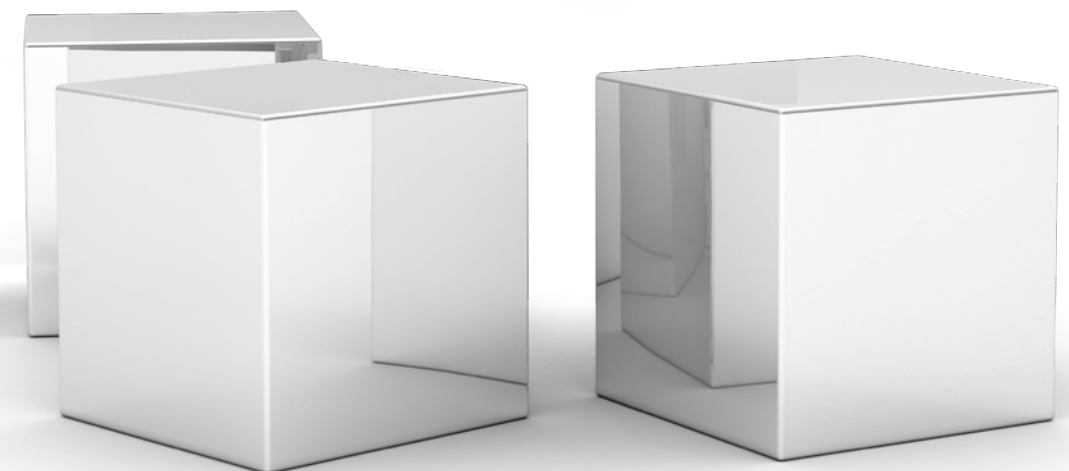

# NEO CASTELL

*„Form folgt Funktion – mit Charakter.“*

NEO CASTELL XL-Size  
12.203200.2.01

NEO CASTELL M-Size  
12.203100.1.01

NEO CASTELL S-Size  
12.203510.1.01

NEO CASTELL steht für eine klare, architektonische Formensprache. Reduziert im Ausdruck, präzise in der Ausführung. Rechteckige Grundformen treffen auf hochwertige Technik und langlebige Oberflächen – entwickelt für moderne Badkonzepte mit Anspruch.

Eine Armaturenserie, die sich bewusst zurücknimmt und dennoch Präsenz zeigt.

12.203100.1.01 NEO CASTELL M-Size

*Klare Linien, zeitlos und elegant.*

NEO CASTELL L-Size  
12.203335.1.01

**NEO CASTELL WASCHTISCH**

NEO CASTELL Wand-Waschtisch  
2 Ausläuflängen  
210 mm  
12.203754.1.01

NEO CASTELL Wand-Waschtisch  
2 Ausläuflängen  
210 mm  
12.203654.1.01

**NEO CASTELL Brausemischer**  
12.210000.1.01

**Thermostat-Brausemischer**  
11.132090.1.01