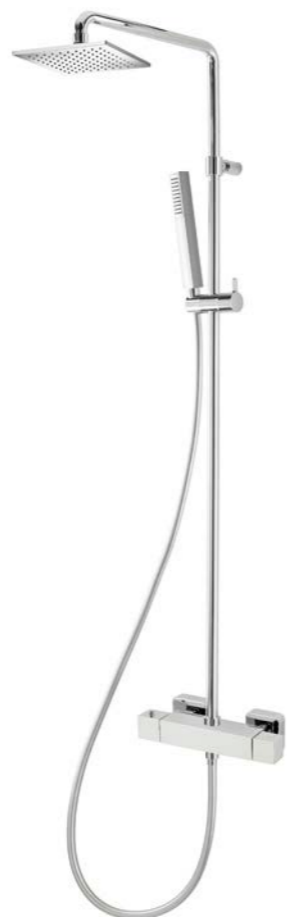

# NEO CASTELL

*„Form folgt Funktion – mit Charakter.“*

NEO CASTELL XL-Size  
12.203200.2.01

NEO CASTELL M-Size  
12.203100.1.01

NEO CASTELL S-Size  
12.203510.1.01

NEO CASTELL steht für eine klare, architektonische Formensprache. Reduziert im Ausdruck, präzise in der Ausführung. Rechteckige Grundformen treffen auf hochwertige Technik und langlebige Oberflächen – entwickelt für moderne Badkonzepte mit Anspruch.

NEO CASTELL Wand-Waschtisch  
2 Ausläuflängen  
210 mm  
12.203754.1.01

NEO CASTELL Wand-Waschtisch  
2 Ausläuflängen  
210 mm  
12.203654.1.01

**NEO CASTELL Brausemischer**  
12.210000.1.01

**Thermostat-Brausemischer**  
11.132090.1.01

**NEO CASTELL Wannen-/Brausemischer**  
12.221500.1.01

**LOGIC Plus  
UP Brausemischer**  
12.210550.1.01

**LOGIC Plus  
UP Wannenmischer**  
12.220035.1.01

**NEO CASTELL Duschsäule  
mit Stabhandbrause**  
11.988920.1.01

**NEO CASTELL Wanneneinlaufsäule  
mit Stabhandbrause**  
12.202070.1.01