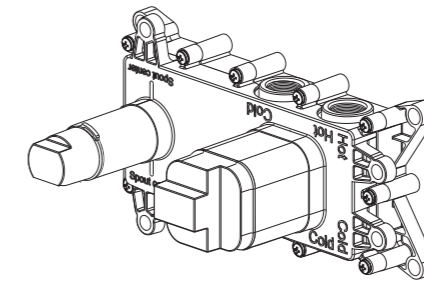

FÜR JEDES PROJEKT DER RICHTIGE EINBAUKÖRPER:
DURCHDACHTE UNTERPUTZ-TECHNIK MADE BY HERZBACH.

LOGIC PLUS

Wir von herzbach lieben es durchdacht und einfach. Deshalb haben wir sowohl für die Anwendungen in der Dusche, an der Wanne als auch am Waschtisch jeweils unsere perfekt konzipierten LOGIC PLUS Universal-Einbaukörper entwickelt, welche mit einer riesigen Auswahl an Hebelmischern, Thermostaten und Stand-Armaturen kombiniert werden können. Nicht einfach logisch, sondern LOGIC und mit dem gewissen PLUS an Innovation und Funktionalität!

Für Dusche und Wanne mit bis zu 3 Verbrauchern kommt der LOGIC PLUS-Box Universal-Einbaukörper 11.110000.1.09 zum Einsatz. Hiermit steuern Sie Ihre Unterputz Brause- und Wannenhebelmischer oder Ihr Unterputz-Thermostat. Erleben Sie maximale Gestaltungsfreiheit bei der Wahl der Farbset-Designs: ob rund, eckig oder soft, verchromt, matt schwarz, weiß, grau oder aus gebürstetem Edelstahl. Besonders attraktiv sind auch hier die veredelten PVD-Varianten in den Farben Gold, Copper Steel, Black Steel und Brass Steel.

Die herzbach PUSH Thermostate für 2 oder 3 Verbraucher bringen den perfekten Komfort in Ihre Dusche: Die komfortable Bedienung der jeweiligen Verbraucher mittels der PUSH-Buttons – selbstverständlich 100% kompatibel mit dem herzbach Universal-Einbaukörper und erhältlich in vielfältigen Designs und Oberflächen.

Für die Waschtisch-Anwendung bieten wir mit dem LOGIC PLUS Wand-Waschtisch Universal-Einbaukörper 11.740000.1.09 eine herausragende Unterputzlösung, die ihresgleichen sucht. Sie haben freie Wahl bei der Anordnung von Mischer und Auslauf – links, rechts oder unten – und können zudem aus zahlreichen Designs unserer Farbsets wählen.

Für freistehende Wanneneinlaufsäulen und Waschtisch-Standbatterien ist der LOGIC PLUS Standbatterie Universal-Einbaukörper 11.105200.3.09 die richtige Wahl. Ausgestattet mit integrierter Abdrückvorrichtung und eingebauter Wasserwaage zur perfekten Ausrichtung.

Übrigens, unsere LOGIC PLUS Universal-Einbaukörper haben sich bereits über Jahre in der Praxis bewährt und vereinen nunmehr auch die letzten Ausbaustufen einer stetigen Produktweiterentwicklung.