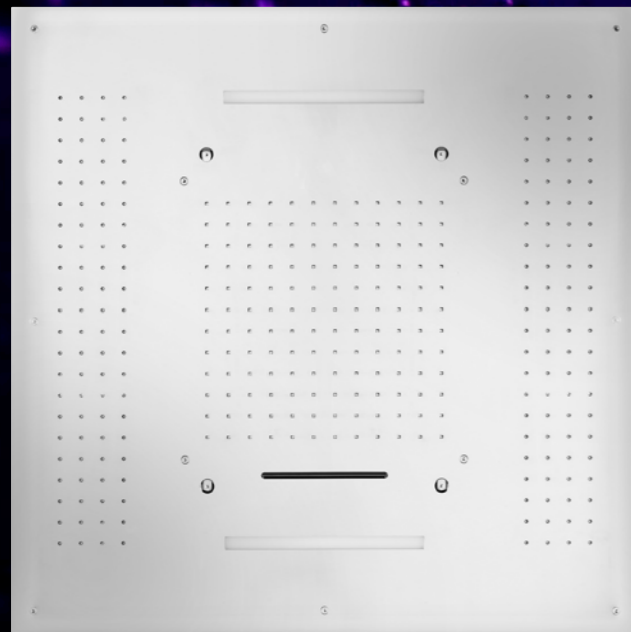

Regenbrause MF4

950 x 950

Strahlarten:

Regen, Doppel-Regen, Schwall, Spray

11.695000.2.01

Die LED-Deckeneinbaubrausen der LIVING SPA Serie schaffen mit integrierter Farblichtfunktion eine stimmungsvolle und entspannende Atmosphäre im Bad. Sanfte Lichtakzente in Kombination mit außergewöhnlichen Strahlarten machen jede Dusche zu einem exklusiven Wellnesserlebnis.

Die Lichtfunktionen lassen sich komfortabel per Fernbedienung steuern. Perfekte Edelstahloberflächen, pflegeleichte CLEAN EFFECT Düsen und die einfache Decken-Unterputz-Installation stehen für einen hohen Qualitätsanspruch.