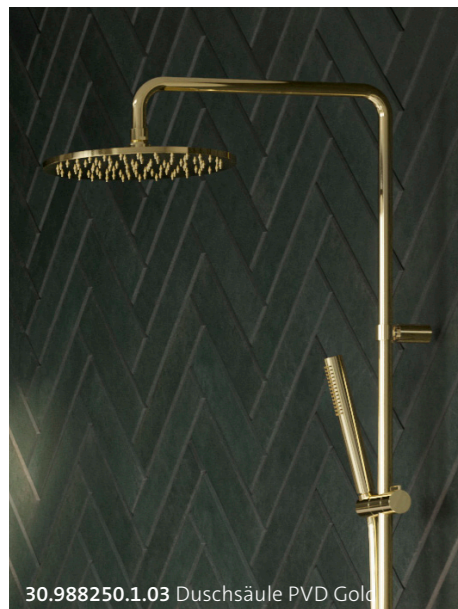

11.988250.1.09 Duschsäule Edelstahl gebürstet

23.988250.1.12 Duschsäule Schwarz matt

30.988250.1.03 Duschsäule PVD Gold