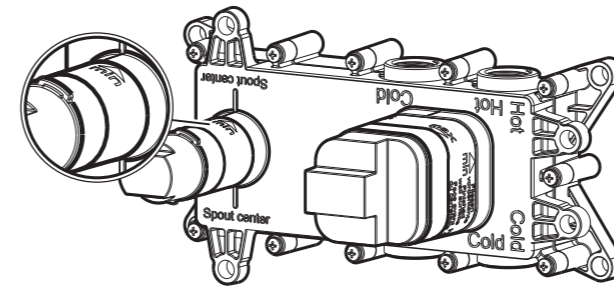

LOGIC PLUS FÜR DEN WASCHTISCH

MINIMALE EINBAUTIEFE

Mit nur **55 mm minimaler Einbautiefe** passt der LOGIC PLUS Wand-Waschtisch Universal-Einbaukörper auch am Waschtisch in nahezu jede Einbausituation.

EINFACHE MONTAGE

Ganz **einfach zu montieren** dank LOGIC-Befestigungssystem und **perfekt auszurichten** mit den integrierten Auflageflächen für die Wasserwaage.