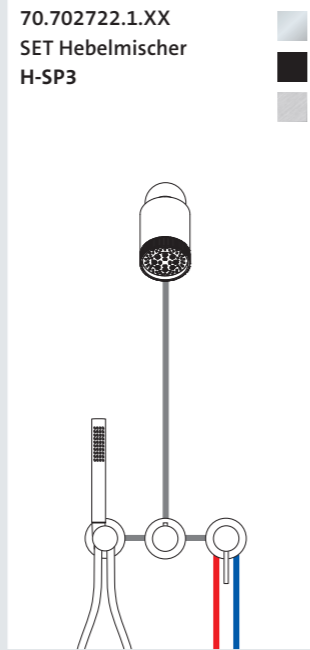

HEBELMISCHER