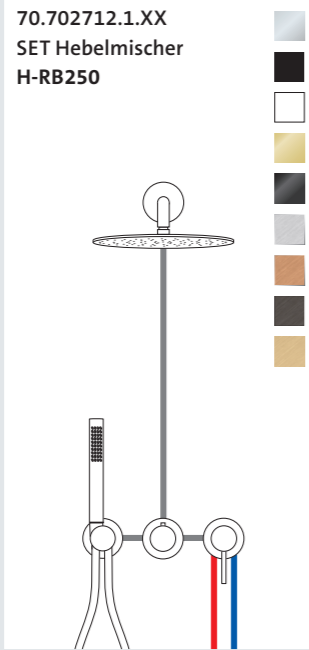

HEBELMISCHER