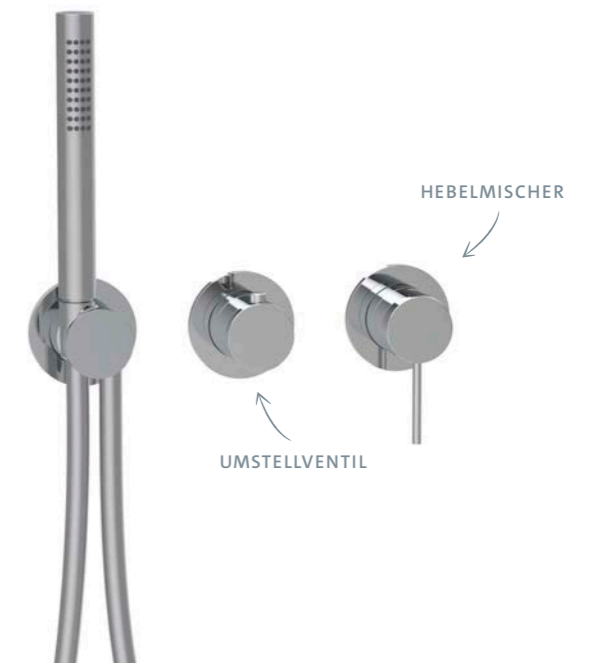

MODUL7 HEBELMISCHER

01 CHROM	09 EDELSTAHL GEBÜRSTET
03 PVD GOLD	39 PVD COPPER STEEL
07 WEISS MATT	40 PVD BLACK STEEL
08 PVD ABSOLUTE BLACK	41 PVD BRASS STEEL
12 SCHWARZ MATT	

ALLE PRODUKTE UND INFORMATIONEN:
[HERZBACH.COM/MODUL7-HEBELMISCHER](https://herzbach.com/modul7-hebelmischer)