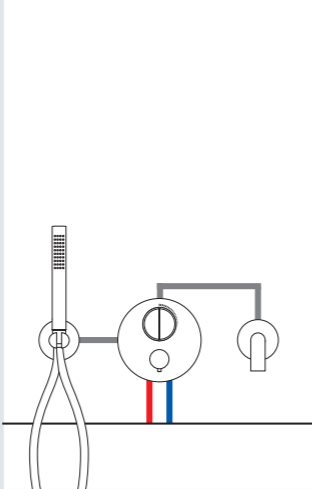

LOGIC PLUS PUSH-Thermostat
2 Verbraucher Wanne:
Wandauslauf, Handbrause