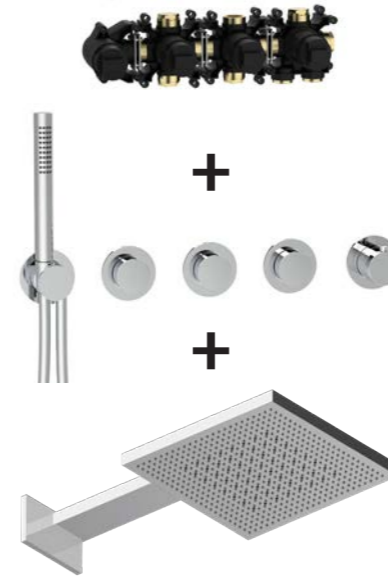

MODUL7H-SP3 Hebelmischer Komplett-Set
MODUL7 Einbaukörper Hebelmischer
MODUL7 Hebelmischer Farbset
LIVING SPA Wand-Regenbrause SPOT Multi
70.702722.1.01