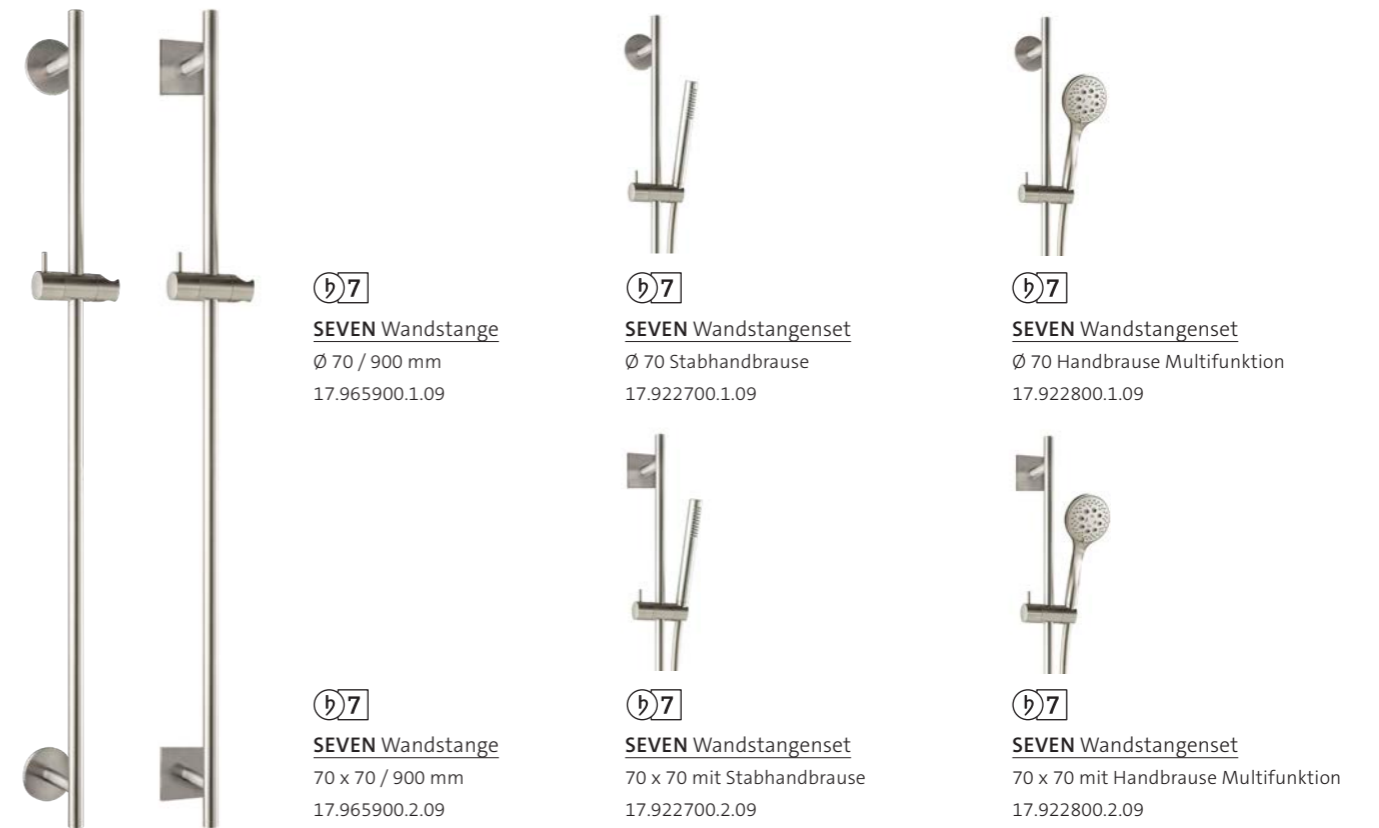

ALLE PRODUKTE UND INFORMATIONEN: [HERZBACH.COM/DUSCHSAEULEN](https://www.herzbach.com/duschsaehlen)

**DER PERFEKTE LOOK:  
EINFACH GEPLANT MIT  
HERZBACH SEVEN**

Innerhalb unseres SEVEN-Systems können Sie Ihrem Gestaltungswillen ganz freien Lauf lassen, denn das einheitliche Rosettenmaß von 70 mm zieht sich durch Ihre gesamte Badausstattung. Das bedeutet, dass Wand- und Deckenarme, Duschstangen, Wannen- und Brausesets und Wandanschlußbögen das gleiche Rosettenmaß haben wie unser MODUL7-System und wie die LOGIC XL Hochleistungsthermostate.