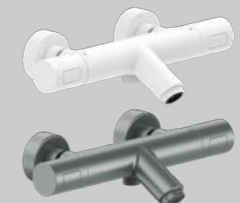

Thermostat Wannen-/Brausemischer
23.132170.1.06/.07