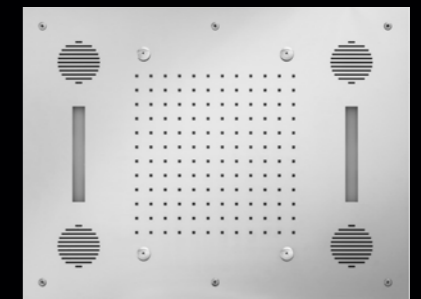

Die Lichtfunktionen lassen sich komfortabel per Fernbedienung steuern. Perfekte Edelstahloberflächen, pflegeleichte CLEAN EFFECT Düsen und die einfache Decken-Unterputz-Installation stehen für einen hohen Qualitätsanspruch.