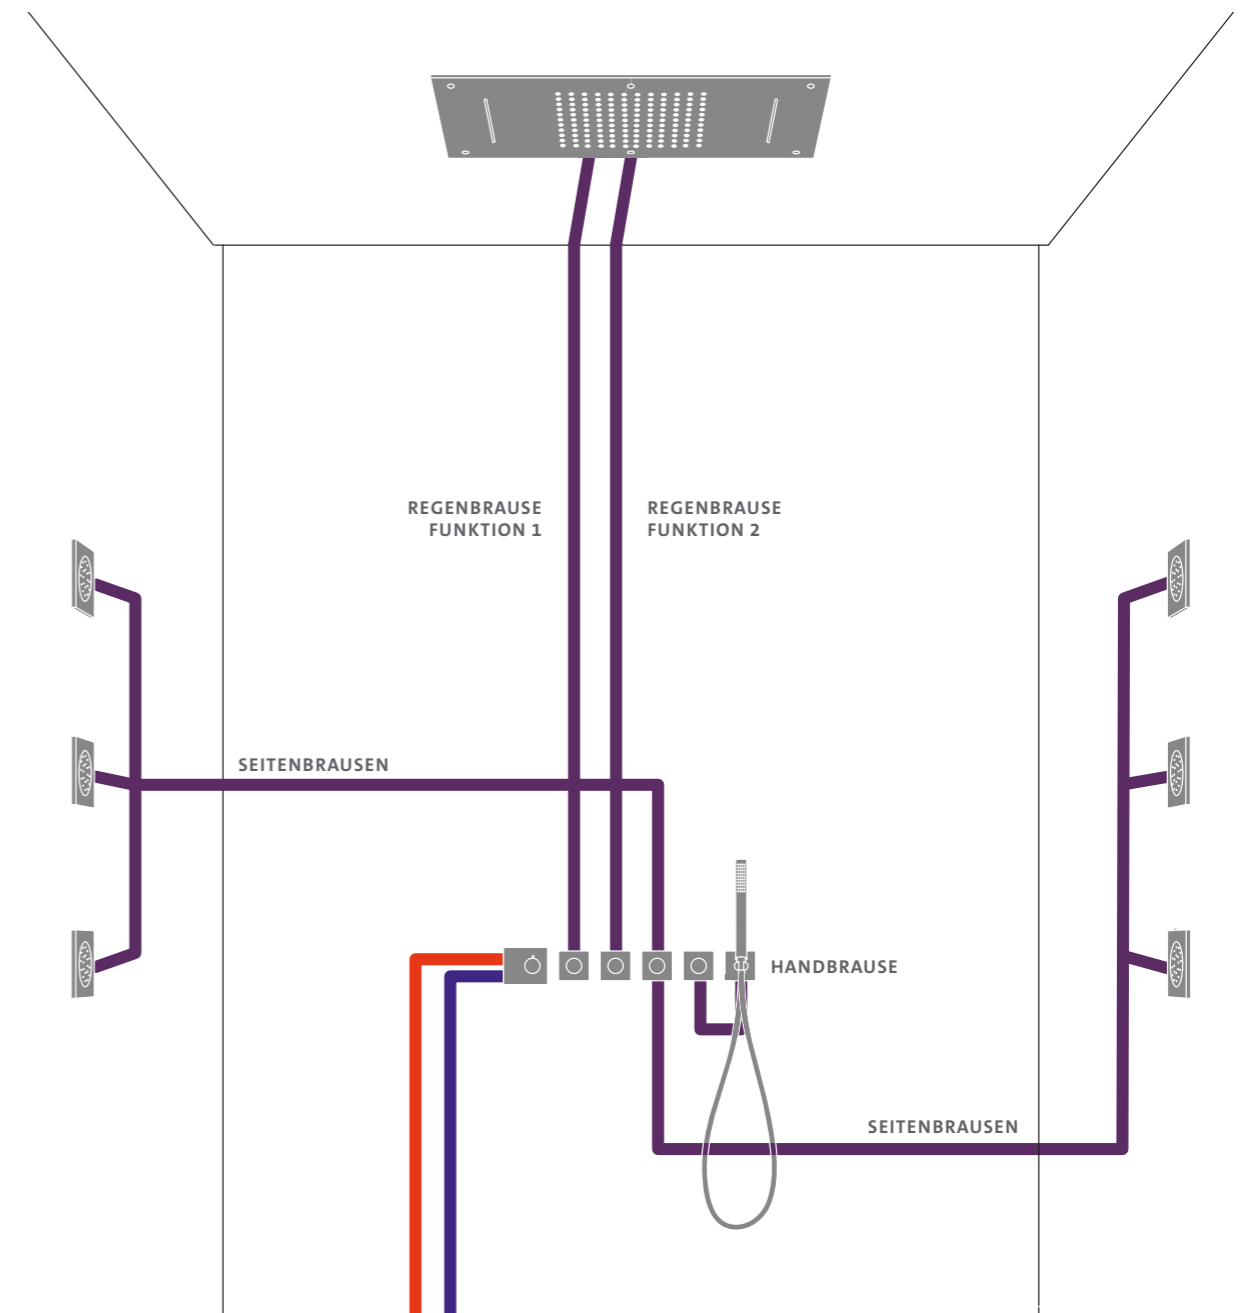

LOGIC XL HOCHLEISTUNGSTHERMOSTATE

Als optimale Steuerung für alle herzbach Multifunktionsbrausen präsentieren sich die **LOGIC XL Thermostate** für bis zu sechs Verbraucher. Dabei können bis zu fünf Abgänge gleichzeitig genutzt werden. Die Belegung der einzelnen Strahlarten ist frei wählbar, so dass dieses eine System alle Anwendungen der Multifunktionsbrausen steuern kann. Dank der hohen Durchflussleistung von bis zu 40 Litern bei 3 bar (51 Liter bei 5 bar) ist auch bei gleichzeitiger Benutzung aller Strahlarten stets genügend Wasserdruck vorhanden.

Neben der optimalen Bedienung durch die 90° Schnellschluss-Keramikventile ist auch in Bezug auf die Gestaltungs- und Planungsmöglichkeiten absolute Freiheit gegeben. Ein senkrechter wie waagerechter Einbau ist problemlos möglich.

Das minimalistische Design der LOGIC XL Thermostate passt sich in den verschiedenen Ausführungen ideal an die unterschiedlichen herzbach Design-Linien an und fügt sich nahtlos in jede gehobene Badarchitektur ein. Griffe und Blenden aus Vollmessing zeichnen sich durch den Einsatz äußerst hochwertiger Materialien aus – Langlebigkeit ist hier selbstverständlich unsere Maxime.

Die Oberflächen sind in Chrom, Gold, Edelstahl gebürstet, in den drei PVD Edelstahl-Farben und Schwarz matt, Grau matt, Weiß matt sowie in dem neuen Edelstahlfinish erhältlich.