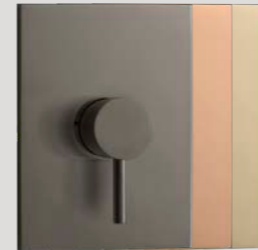

DESIGN iX PVD DUSCHE/WANNE

LOGIC Plus
UP Brausemischer
21.130555.2.39/40/41