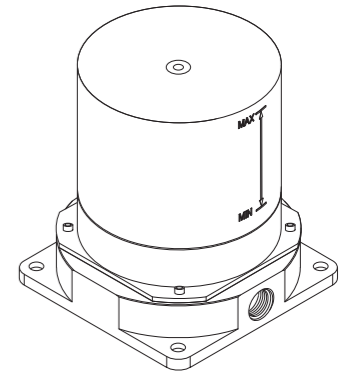

FÜR JEDES PROJEKT DER RICHTIGE EINBAUKÖRPER:
DURCHDACHTE UNTERPUTZ-TECHNIK MADE BY HERZBACH.

LOGIC PLUS

Wir von herzbach lieben es durchdacht und einfach. Deshalb haben wir sowohl für die Anwendungen in der Dusche, an der Wanne als auch am Waschtisch jeweils unsere perfekt konzipierten LOGIC PLUS Universal-Einbaukörper entwickelt, welche mit einer riesigen Auswahl an Hebelmischern, Thermostaten und Stand-Armaturen kombiniert werden können. Nicht einfach logisch, sondern LOGIC und mit dem gewissen PLUS an Innovation und Funktionalität!

Für Dusche und Wanne mit bis zu 3 Verbrauchern kommt der LOGIC PLUS-Box Universal-Einbaukörper 11.110000.1.09 zum Einsatz. Hiermit steuern Sie Ihre Unterputz Brause- und Wannenhebelmischer oder Ihr Unterputz-Thermostat. Erleben Sie maximale Gestaltungsfreiheit bei der Wahl der Farbset-Designs: ob rund, eckig oder soft, verchromt, matt schwarz, weiß, grau oder aus gebürstetem Edelstahl. Besonders attraktiv sind auch hier die veredelten PVD-Varianten in den Farben Gold, Copper Steel, Black Steel und Brass Steel.

Die herzbach PUSH Thermostate für 2 oder 3 Verbraucher bringen den perfekten Komfort in Ihre Dusche: Die komfortable Bedienung der jeweiligen Verbraucher mittels der PUSH-Buttons – selbstverständlich 100% kompatibel mit dem herzbach Universal-Einbaukörper und erhältlich in vielfältigen Designs und Oberflächen.

Für die Waschtisch-Anwendung bieten wir mit dem LOGIC PLUS Wand-Waschtisch Universal-Einbaukörper 11.740000.1.09 eine herausragende Unterputzlösung, die ihresgleichen sucht. Sie haben freie Wahl bei der Anordnung von Mischer und Auslauf – links, rechts oder unten – und können zudem aus zahlreichen Designs unserer Farbsets wählen.

Für freistehende Wanneneinlaufsäulen und Waschtisch-Standbatterien ist der LOGIC PLUS Standbatterie Universal-Einbaukörper 11.105200.3.09 die richtige Wahl. Ausgestattet mit integrierter Abdrückvorrichtung und eingebauter Wasserwaage zur perfekten Ausrichtung.

Übrigens, unsere LOGIC PLUS Universal-Einbaukörper haben sich bereits über Jahre in der Praxis bewährt und vereinen nunmehr auch die letzten Ausbaustufen einer stetigen Produktweiterentwicklung.