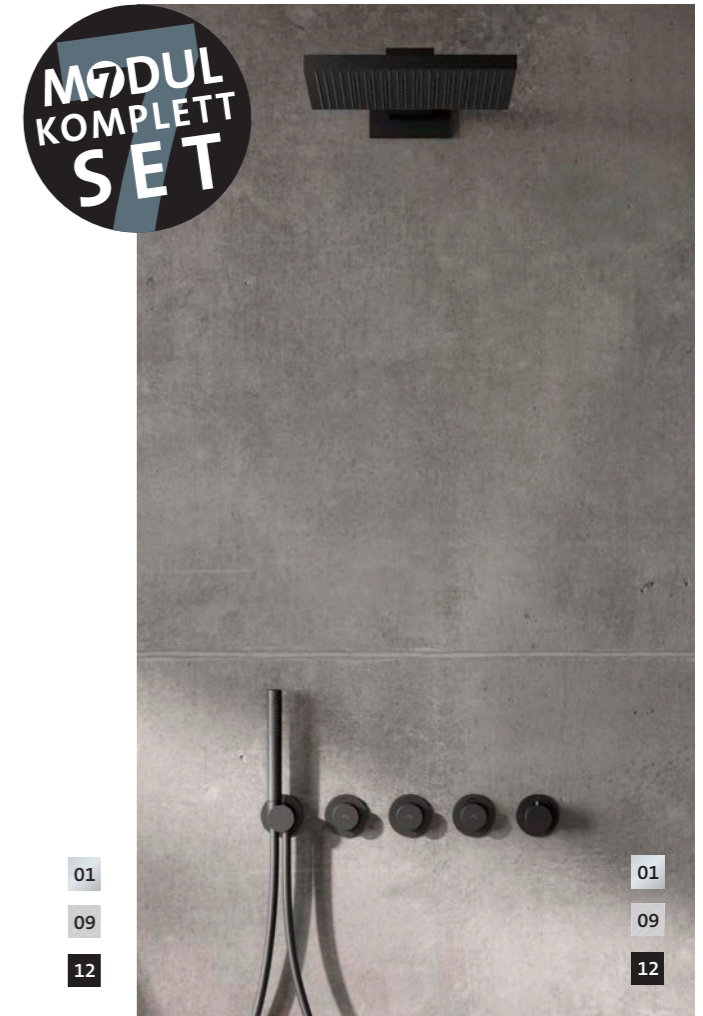

MODUL7 P-TF2 PUSH Thermostat Komplett-Set

MODUL7 Einbaukörper PUSH Thermostat
MODUL7 PUSH Thermostat Farbset
LIVING SPA Wand-Regenbrause TWIN FLOW Multifunktion 2
70.703723.1.01

MODUL7 P-SP3 PUSH Thermostat Komplett-Set

MODUL7 Einbaukörper PUSH Thermostat
MODUL7 PUSH Thermostat Farbset
LIVING SPA Wand-Regenbrause SPOT Multi
70.702723.1.01