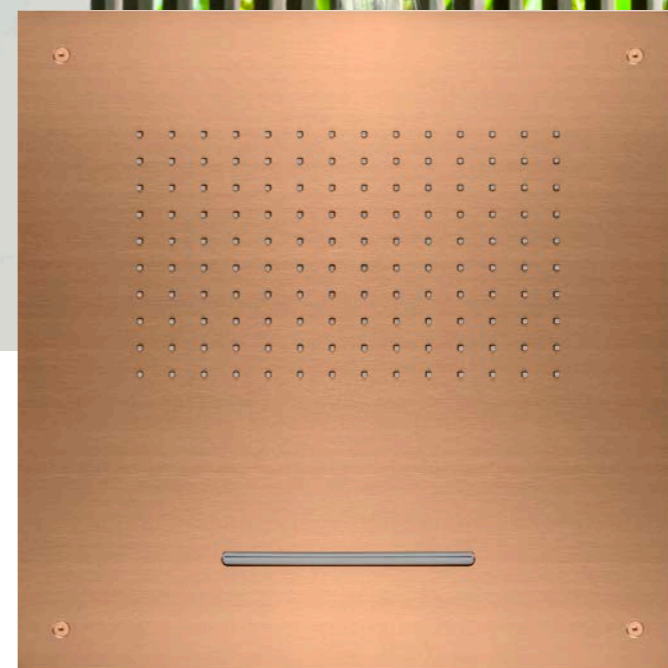

Regenbrause
500 x 500
Strahlarten:
Regen, Schwall
21.650200.2.39