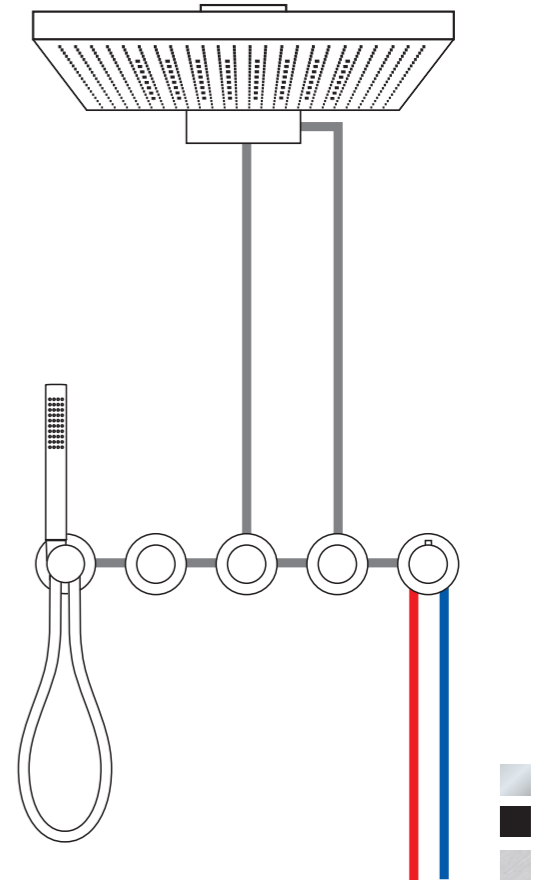

70.703723.1.XX
SET PUSH Thermostat P-TF2

Das **MODUL7 Thermostat-Set** mit der **TWIN FLOW Regenbrause** steuert entweder die beiden Strahlarten der Regenbrause oder die Handbrause. Maximale Vielfalt bei minimalem Look!

Das **MODUL7 Set** mit **PUSH Thermostaten** und **TWIN FLOW Regenbrause** aktiviert die Strahlarten der Regenbrause und der Handbrause ganz einfach per Knopfdruck. Mehr Komfort geht nicht.