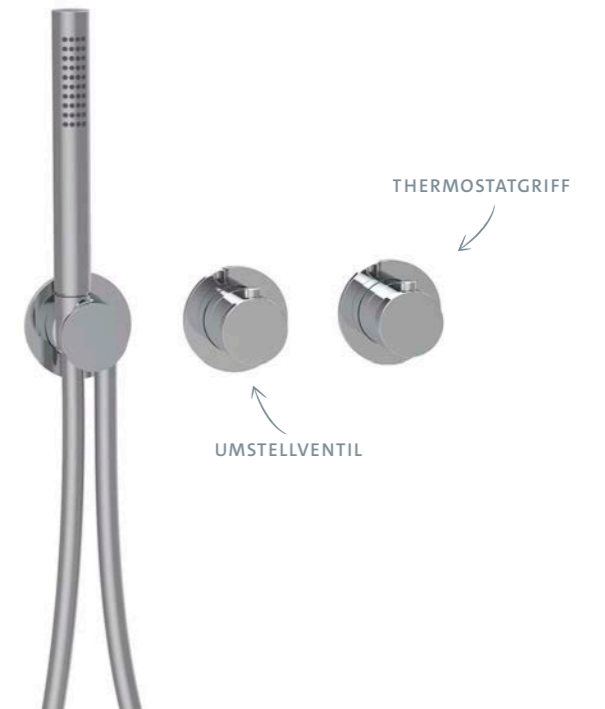

MODUL7 THERMOSTATE

MODUL7 bietet die optimale Auswahl an Thermostaten für 1-3 Verbraucher. MODUL7 Thermostate bestehen aus einem Ab-/Umstellventil zur leichtgängigen und stufenlosen Mengenregelung mit einem komfortablen Bedienradius. Der Thermostatgriff mit LOGIC Thermostatkartusche dient zur Temperatureinstellung im Bereich von 20–55° C. Zudem schützt eine manuell entriegelbare Temperatursperre zuverlässig bei 38°.

MODUL7 Thermostate – Präzise Steuerung und Komfort.