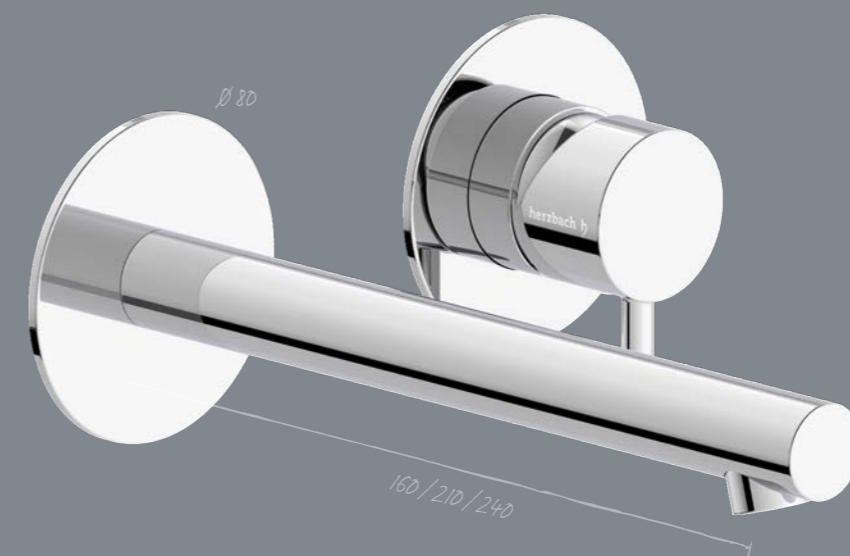

SIRO
WAND-WASCHTISCH