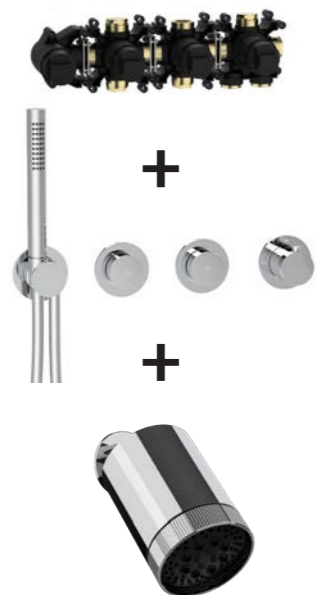

MODUL7 P-TF2 PUSH Thermostat Komplett-Set

MODUL7 Einbaukörper PUSH Thermostat
MODUL7 PUSH Thermostat Farbset
LIVING SPA Wand-Regenbrause TWIN FLOW Multifunktion 2
70.703723.1.01

MODUL7 P-SP3 PUSH Thermostat Komplett-Set

MODUL7 Einbaukörper PUSH Thermostat
MODUL7 PUSH Thermostat Farbset
LIVING SPA Wand-Regenbrause SPOT Multi
70.702723.1.01