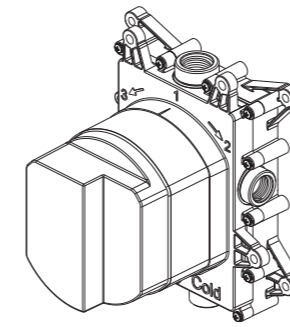

FÜR JEDES PROJEKT DER RICHTIGE EINBAUKÖRPER:
DURCHDACHTE UNTERPUTZ-TECHNIK MADE BY HERZBACH.

LOGIC PLUS

Wir von herzbach lieben es durchdacht und einfach. Deshalb haben wir sowohl für die Anwendungen in der Dusche, an der Wanne als auch am Waschtisch jeweils unsere perfekt konzipierten LOGIC PLUS Universal-Einbaukörper entwickelt, welche mit einer riesigen Auswahl an Hebelmischern, Thermostaten und Stand-Armaturen kombiniert werden können. Nicht einfach logisch, sondern LOGIC und mit dem gewissen PLUS an Innovation und Funktionalität!

Für Dusche und Wanne mit bis zu 3 Verbrauchern kommt der LOGIC PLUS-Box Universal-Einbaukörper 11.110000.1.09 zum Einsatz. Hiermit steuern Sie Ihre Unterputz Brause- und Wannenhebelmischer oder Ihr Unterputz-Thermostat. Erleben Sie maximale Gestaltungsfreiheit bei der Wahl der Farbset-Designs: ob rund, eckig oder soft, verchromt, matt schwarz, weiß, grau oder aus gebürstetem Edelstahl. Besonders attraktiv sind auch hier die veredelten PVD-Varianten in den Farben Gold, Copper Steel, Black Steel und Brass Steel.

Die herzbach PUSH Thermostate für 2 oder 3 Verbraucher bringen den perfekten Komfort in Ihre Dusche: Die komfortable Bedienung der jeweiligen Verbraucher mittels der PUSH-Buttons – selbstverständlich 100% kompatibel mit dem herzbach Universal-Einbaukörper und erhältlich in vielfältigen Designs und Oberflächen.

Für die Waschtisch-Anwendung bieten wir mit dem LOGIC PLUS Wand-Waschtisch Universal-Einbaukörper 11.740000.1.09 eine herausragende Unterputzlösung, die ihresgleichen sucht. Sie haben freie Wahl bei der Anordnung von Mischer und Auslauf – links, rechts oder unten – und können zudem aus zahlreichen Designs unserer Farbsets wählen.

Für freistehende Wanneneinlaufsäulen und Waschtisch-Standbatterien ist der LOGIC PLUS Standbatterie Universal-Einbaukörper 11.105200.3.09 die richtige Wahl. Ausgestattet mit integrierter Abdrückvorrichtung und eingebauter Wasserwaage zur perfekten Ausrichtung.

Übrigens, unsere LOGIC PLUS Universal-Einbaukörper haben sich bereits über Jahre in der Praxis bewährt und vereinen nunmehr auch die letzten Ausbaustufen einer stetigen Produktweiterentwicklung.