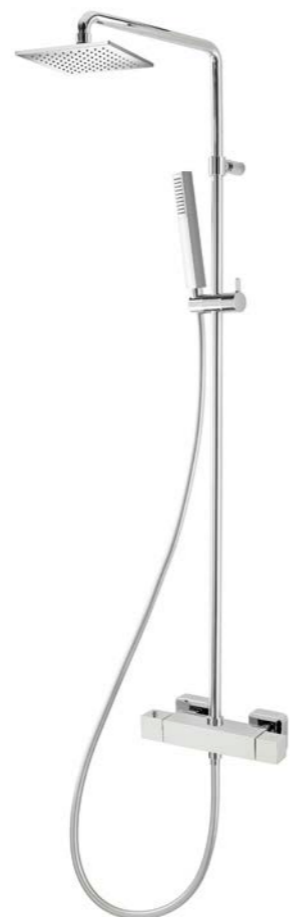

**NEO CASTELL Duschsäule
mit Stabhandbrause**
11.988920.1.01