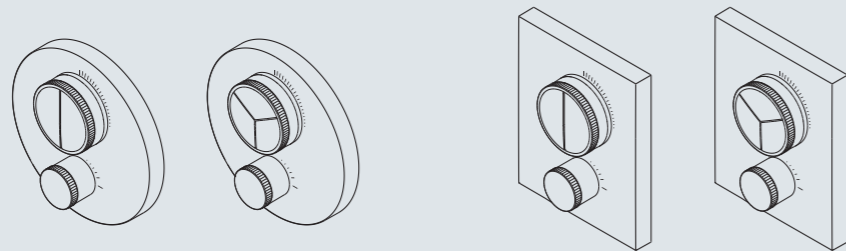

PUSH-BEDIENKNÖPFE

Start + Stop des Wasserflusses der 2 / 3 Verbraucher durch drücken der PUSH-Bedienknöpfe. Leichtgängige und stufenlose Mengenregelung mit Reguliergriff einstellbar.

THERMOSTATGRIFF

LOGIC Thermostatkartusche zur Temperaturvoreinstellung 20°C – 55°C. Manuell entriegelbare Sicherheits-Temperatursperre bei 38°C.

LOGIC PLUS