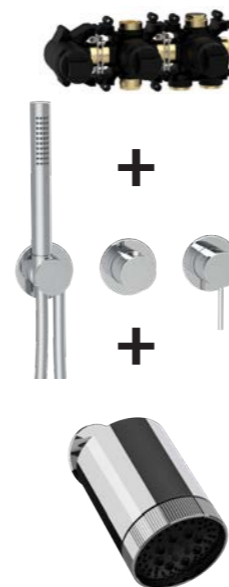

- 01
- 03
- 07
- 08
- 12
- 09
- 39
- 40
- 41

MODUL7 H-RB250 Hebelmischer Komplett-Set
MODUL7 Einbaukörper Hebelmischer
MODUL7 Hebelmischer Farbset
LIVING SPA Regenbrause Ø250 mm
LIVING SPA Wandarm 350 mm / Blende 70 mm
70.702712.1.01

- 01
- 09
- 12