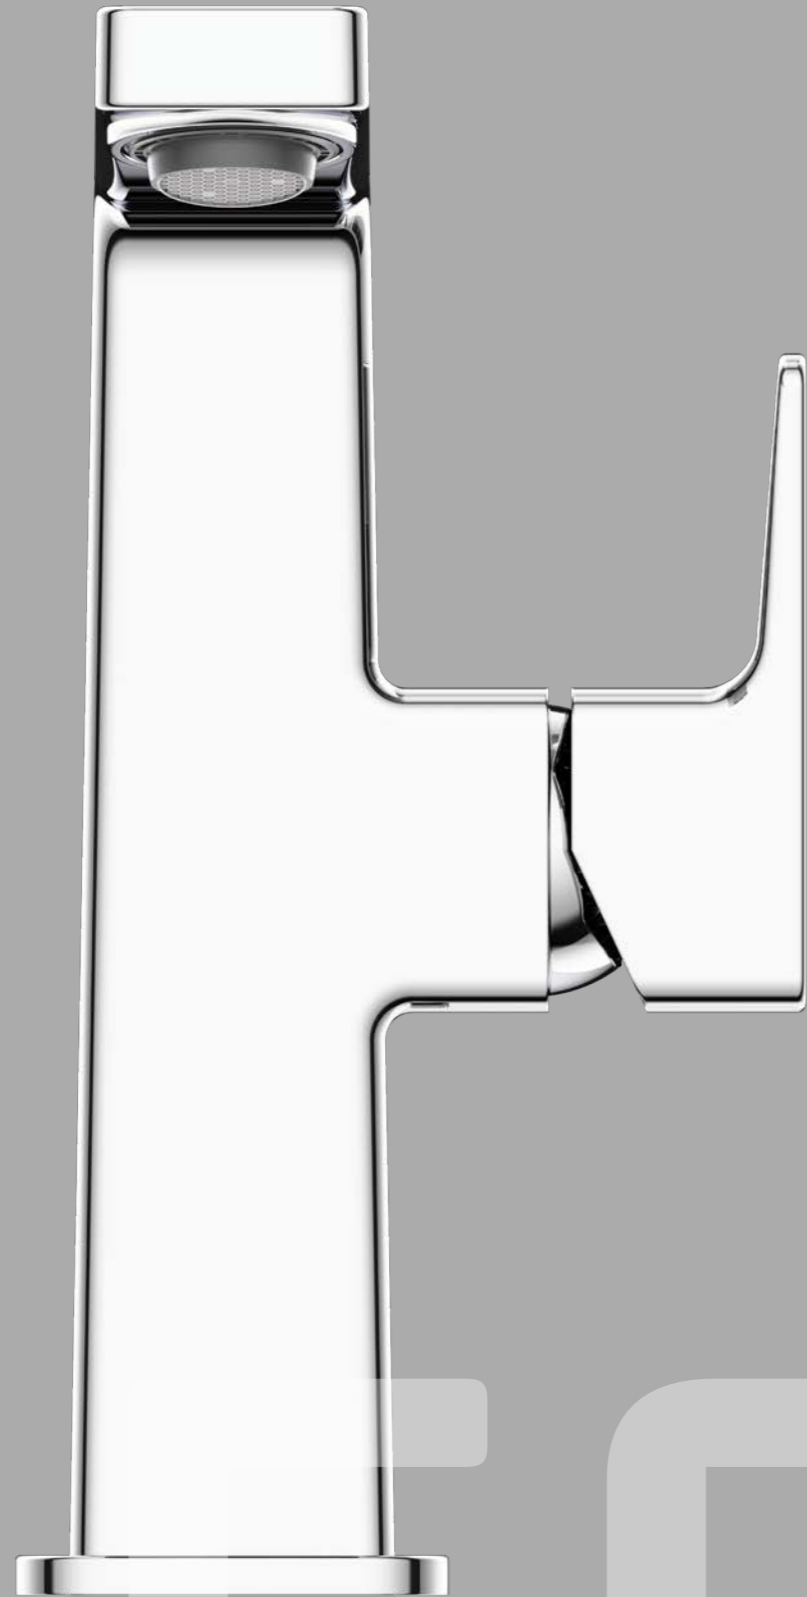

Vier Größen, vielfältige Möglichkeiten

Perfektion zeigt sich in Vielfalt – und genau das bietet CEO in vier perfekt abgestimmten Größen: von der kompakten S-Size über die M- und L-Size bis hin zur großzügigen XL-Size. Für noch mehr Flexibilität wurde die L-Size mit seitlicher Betätigung entwickelt. So findet CEO für je-

des Waschbecken die passende Armatur, vom kleinen Gäste-WC bis zur großzügigen Waschlandschaft. Harmonisch proportioniert, mit klarer Formensprache und eleganten Linien, macht CEO jedes Bad zu einem stilvollen Gesamtkonzept – schlicht, durchdacht und einfach besonders.