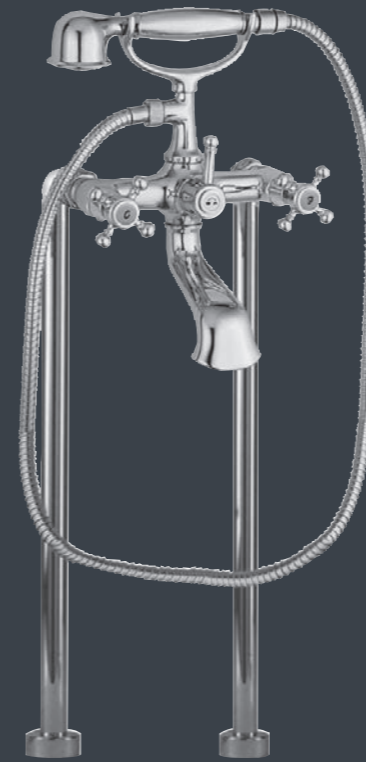

ANAIS Wannenarmatur
für Standmontage
mit Retro-Handbrause
32.401000.1.01