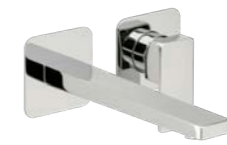

**CEO S-Size**  
36.220311.1.01

**CEO L-Size**  
36.220335.1.01

**CEO XL-Size**  
36.220320.2.01

**CEO Wand-Waschtisch**  
2 Auslauflängen  
240 mm  
36.220957.1.01

**CEO Wand-Waschtisch**  
2 Auslauflängen  
240 mm  
36.220957.2.01