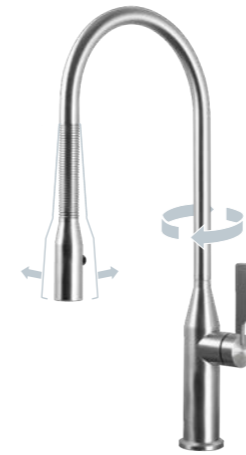

KITCHEN

Kitchen

21.1363000.1.39/40/41 DESIGN iX PVD Copper Steel / Black Steel / Brass Steel Küchenarmatur mit schwenkbarer Brause

KÜCHE

**LIVING iX Küchenarmatur**  
Auslauf schwenkbar,  
flexibler Brausekopf  
17.136300.1.09