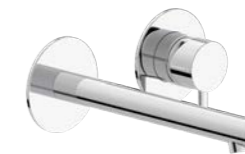

**SIRO M-Size**  
30.120310.1.01

**SIRO L-Size**  
30.120410.1.01

**SIRO XL-Size**  
30.120420.3.01

**SIRO L-Size**  
30.120335.1.01

**SIRO XL-Size**  
30.120333.3.01

**SIRO Wand-Waschtisch**  
3 Auslaflängen  
210 mm  
30.120954.1.01