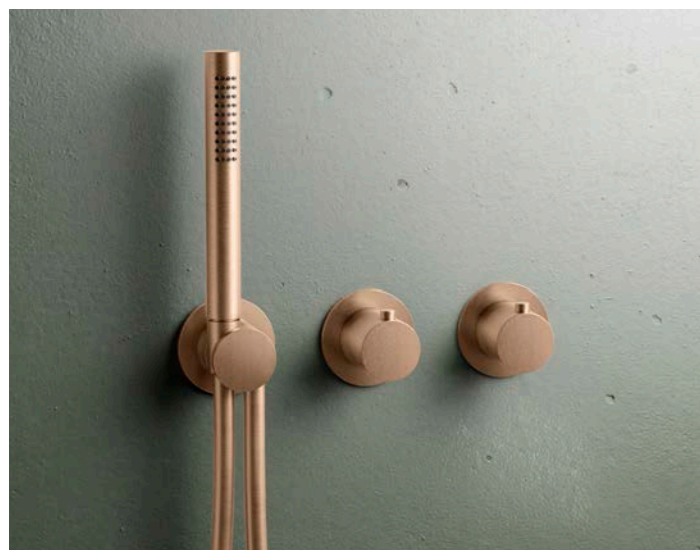

MODUL7 DUSCHE / WANNE

MODUL7 THERMOSTATE

MODUL7 bietet die optimale Auswahl an Thermostaten für 1-3 Verbraucher. MODUL7 Thermostate bestehen aus einem Ab-/Umstellventil zur leichtgängigen und stufenlosen Mengenregelung mit einem komfortablen Bedienradius. Der Thermostatgriff mit LOGIC Thermostatkartusche dient zur Temperatureinstellung im Bereich von 20–55° C. Zudem schützt eine manuell entriegelbare Temperatursperre zuverlässig bei 38°.

MODUL7 Thermostate – Präzise Steuerung und Komfort.

MODUL7 THERMOSTATE

01 CHROM	09 EDELSTAHL GEBÜRSTET
03 PVD GOLD	39 PVD COPPER STEEL
07 WEISS MATT	40 PVD BLACK STEEL
08 PVD ABSOLUTE BLACK	41 PVD BRASS STEEL
12 SCHWARZ MATT	

ALLE PRODUKTE UND INFORMATIONEN:
[HERZBACH.COM/MODUL7-THERMOSTATE](https://www.herzbach.com/modul7-thermostate)