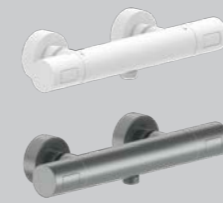

DEEP GREY/WHITE DUSCHE/WANNE

Thermostat-Brausemischer
23.131100.1.06/.07