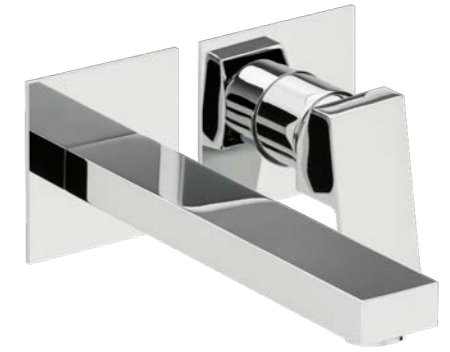

NEO CASTELL WASCHTISCH

NEO CASTELL Wand-Waschtisch
2 Ausläuflängen
210 mm
12.203754.1.01