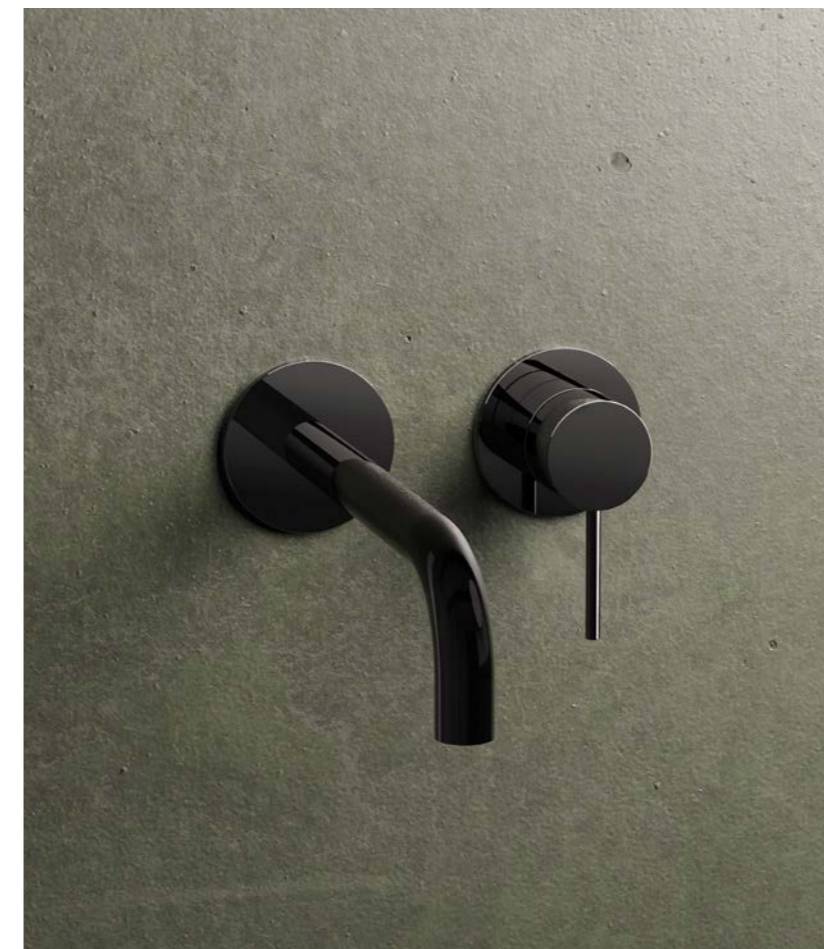

MODUL7 WASCHTISCH

MODUL7 WASCHTISCH

MODUL7 präsentiert sich in vielfältigen Ausführungen, von klassischem Hebelmischer bis zur innovativen Variante mit Waschtisch-PUSH-Thermostat. Hier können Sie die Temperatur im Voraus einstellen und den Wasserfluss mühelos über den haptisch ansprechenden PUSH-Bediengriff steuern. Die hochwertige Optik beeindruckt in jeder Oberflächenvariation.

Für die individuelle Gestaltung Ihres Traumbades bieten wir Ihnen drei Auslauflängen zur Auswahl: 160, 210 und 240 mm.

MODUL7 – Die perfekte Symbiose aus Ästhetik und Funktionalität.

MODUL7 Waschtisch Hebelmischer

3 Auslauflängen

210 mm

70.702102.1.01

MODUL7 Waschtisch PUSH Thermostat

3 Auslauflängen

210 mm

70.702103.1.01

MODUL7 WASCHTISCH

01 CHROM	09 EDELSTAHL GEBÜRSTET
03 PVD GOLD	39 PVD COPPER STEEL
07 WEISS MATT	40 PVD BLACK STEEL
08 PVD ABSOLUTE BLACK	41 PVD BRASS STEEL
12 SCHWARZ MATT	

ALLE PRODUKTE UND INFORMATIONEN:
HERZBACH.COM/MODUL7-WASCHTISCH