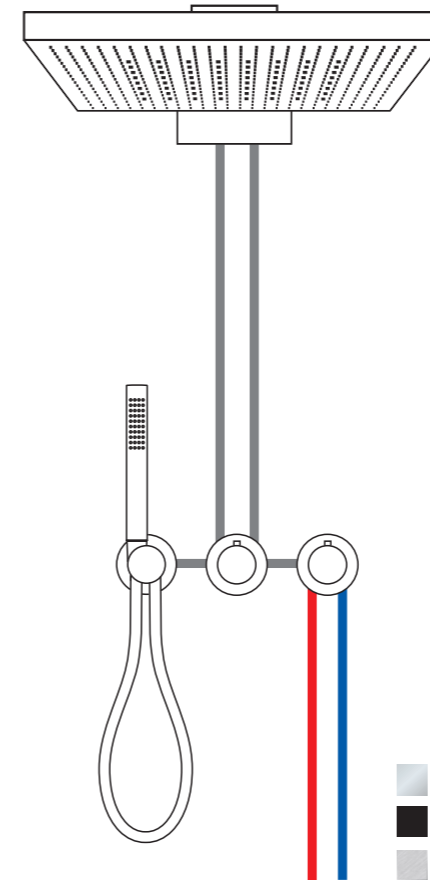

MODUL7 KOMPLETT-SETS

MODUL7 KOMPLETT-SETS

MASSGESCHNEIDERTE LÖSUNGEN FÜR JEDE ANWENDUNG

Mit **MODUL7** profitieren Sie von einer ganzen Reihe vorkonfektionierter Sets, die alle einen unschlagbaren Vorteil teilen: Alle Komponenten inklusive der Einbaukörper sind perfekt aufeinander abgestimmt und mit der besten Technik bestückt. Also ganz gleich, ob Sie eine Regelung mit Thermostat, klassischem Hebelmischer oder dem modernen PUSH Thermostat bevorzugen, alles arbeitet bestens zusammen.

Auch auf der Funktionsebene haben Sie mit den Komplett-Sets die Auswahl zwischen den unterschiedlichsten Komponenten: Von der minimalistischen Regenbrause bis zur Multifunktions-Regenbrause mit Schwall ist alles dabei. Und ganz gleich welche Oberflächenvariante – jedes Komplett-Set der **MODUL7** Welt verwandelt Ihr Bad in einen Designraum mit perfekter Gestaltung und zeitgemäßer Technik.

70.703721.1.XX
SET Thermostat T-TF2