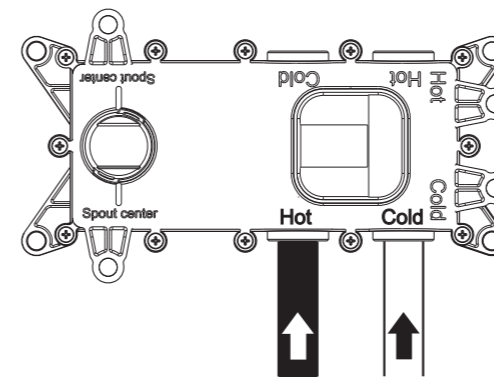

LEICHTE INSTALLATION, VARIABEL EINSETZBAR

Verwechslungssicher markierte **Zuläufe** und die Wahlmöglichkeit von oben oder unten anschließen zu können.