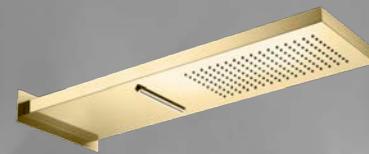

PVD Absolute Black

PVD Gold