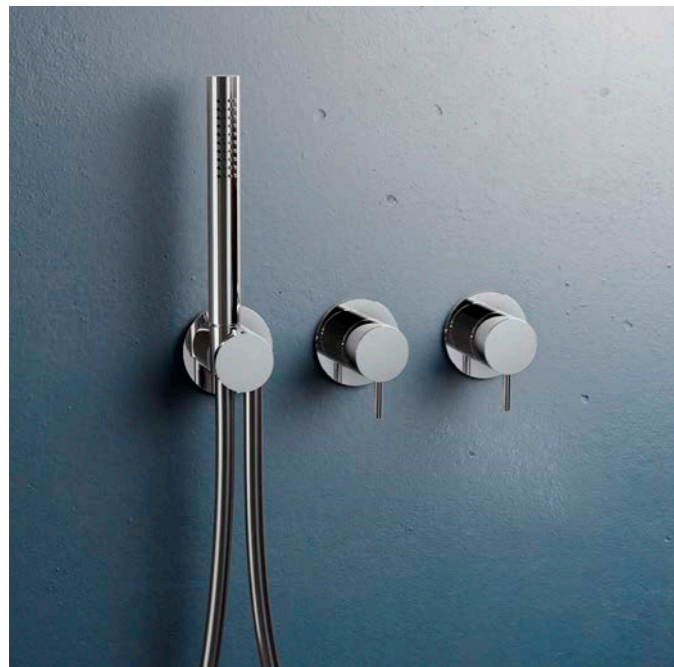

MODUL7 DUSCHE / WANNE

MODUL7 HEBELMISCHER

Die MODUL7 Hebelmischer verkörpern die für herzbach typische zeitlose Ästhetik und fügen sich nahtlos in verschiedenste Bäderwelten ein. Hier dient der Umstellgriff der leichtgängigen Ansteuerung von 1–3 Verbrauchern und der Hebelmischer mit LOGIC SoftEmotion Keramikkartusche zur Mengen- und Temperaturregelung. MODUL7 Hebelmischer bereichern auch den Wannen-Bereich: perfekt durchkomponiert mit einem Wandauslauf oder mit einer externen Wannenbefüllung.

MODUL7 Hebelmischer – geschmackvoll reduziertes Design bei umfassender Funktionalität.