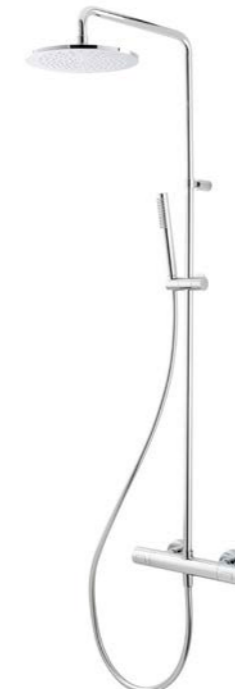

Duschsäule
mit Stabhandbrause
11.988225.1.01
mit Multifunktions-Handbrause
11.988525.1.01