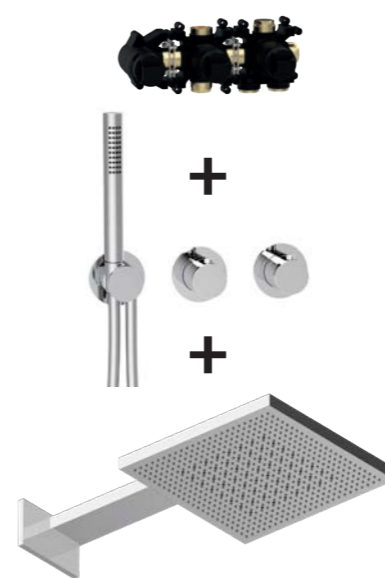

MODUL7 T-RB250 Thermostat Komplett-Set

MODUL7 Einbaukörper Thermostat
MODUL7 Thermostat Farbset
LIVING SPA Regenbrause Ø250 mm
LIVING SPA Wandarm 350 mm / Blende 70 mm
70.702711.1.01

MODUL7 T-TF2 Thermostat Komplett-Set

MODUL7 Einbaukörper Thermostat
MODUL7 Thermostat Farbset
LIVING SPA Wand-Regenbrause TWIN FLOW Multifunktion 2
70.703721.1.01

MODUL7 T-SP3 Thermostat Komplett-Set

MODUL7 Einbaukörper Thermostat
MODUL7 Thermostat Farbset
LIVING SPA Wand-Regenbrause SPOT Multi
70.702721.1.01

MODUL7 T-MU2 Thermostat Komplett-Set

MODUL7 Einbaukörper Thermostat
MODUL7 Thermostat Farbset
LIVING SPA Wand-Regenbrause Multi 2
70.703711.1.01