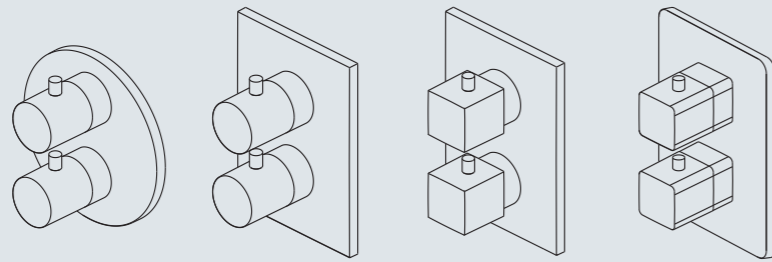

THERMOSTAT AB- UMSTELLVENTIL

Leichtgängige und stufenlose Mengenregelung mit komfortablem Bedienradius. Zur Ansteuerung von 1 / 2 / 3 Verbrauchern, mit haptischem Einrastpunkt.

THERMOSTATGRIFF

LOGIC Thermostatkartusche zur Temperaturvoreinstellung 20°C – 55°C. Manuell entriegelbare Sicherheits-Temperatursperre bei 38°C.