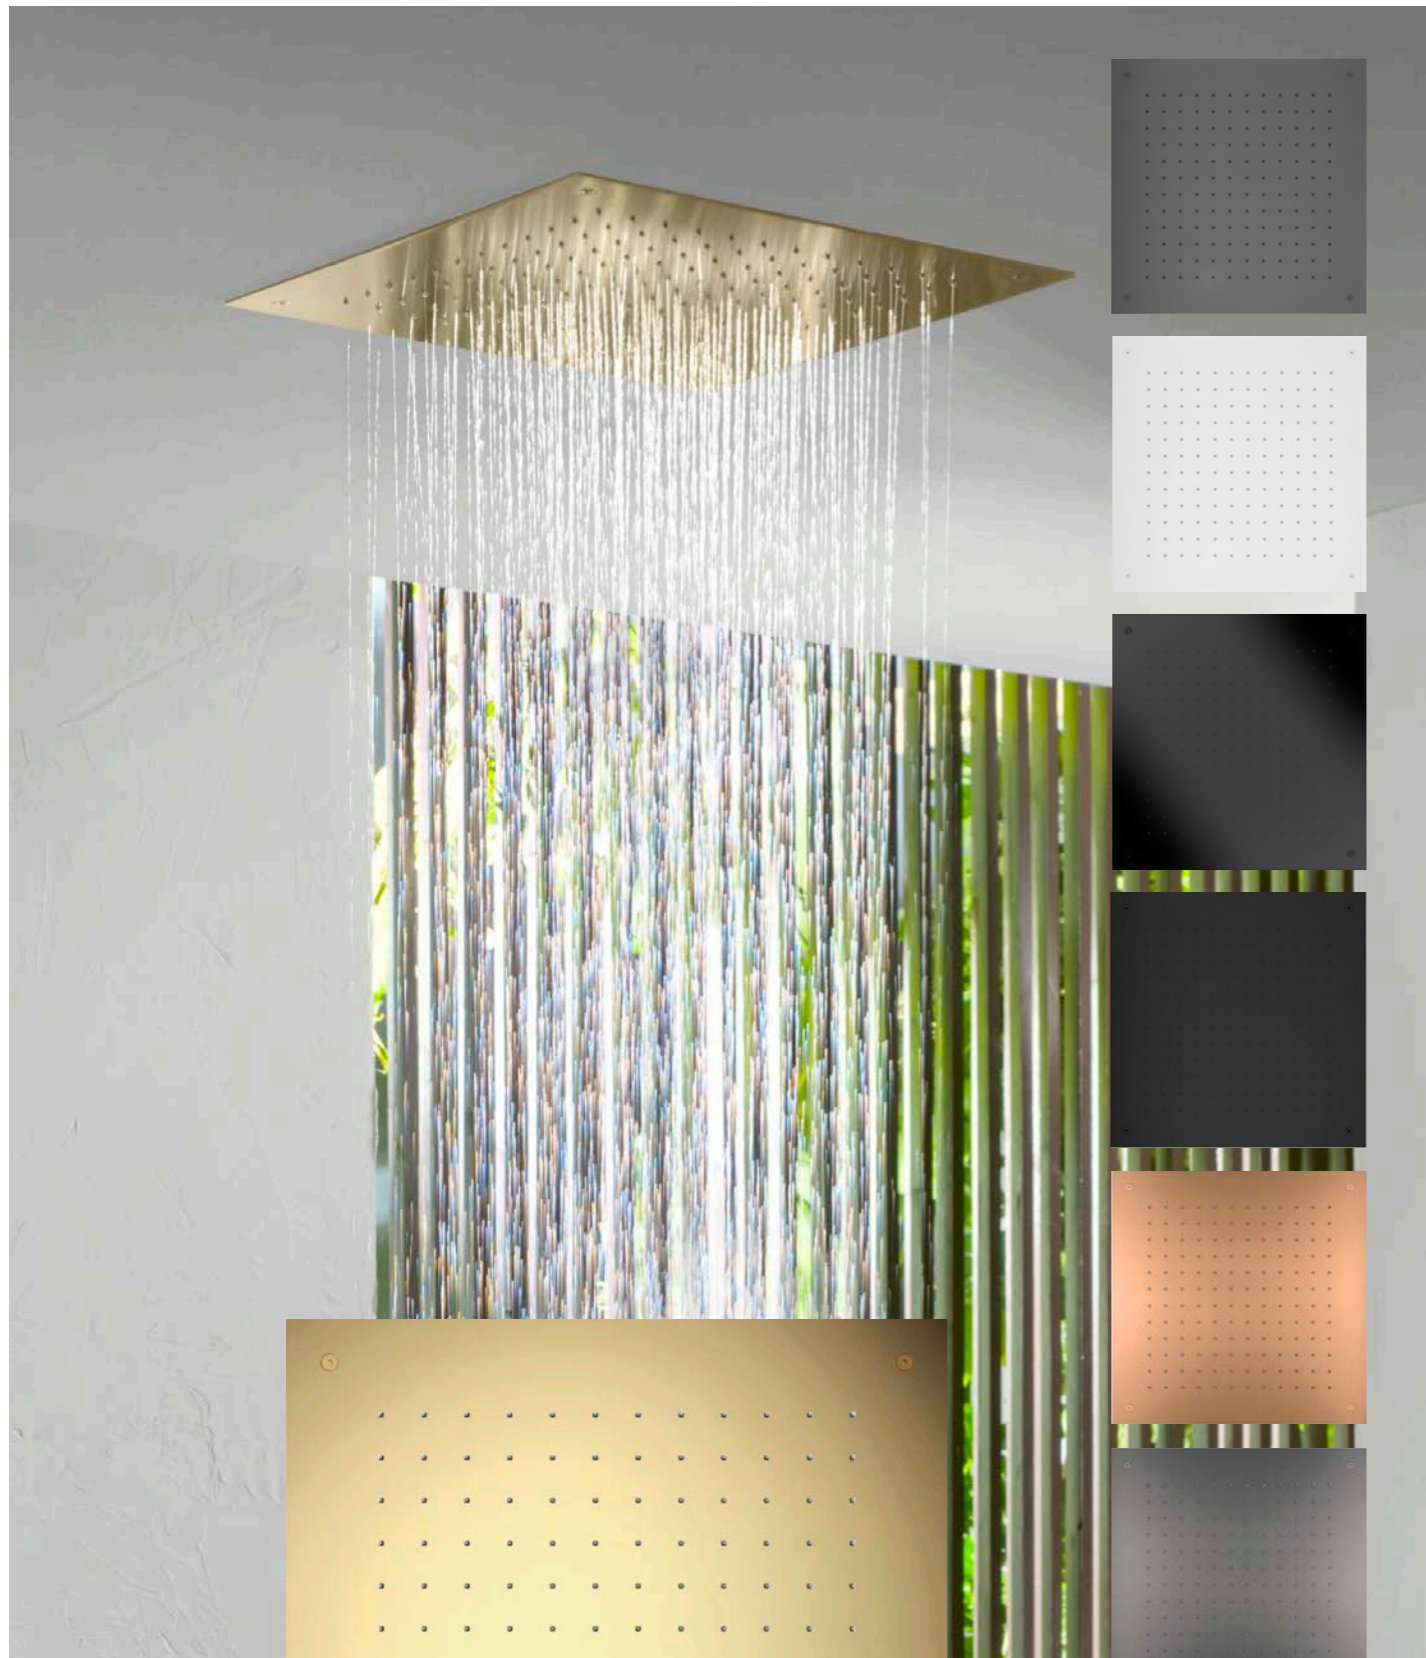

Regenbrause
380 x 380
Strahlart: Regen
30.638000.2.03
500 x 500
Strahlart: Regen
30.650000.2.03

Regenbrause
500 x 500
Strahlarten:
Regen, Schwall
21.650200.2.39