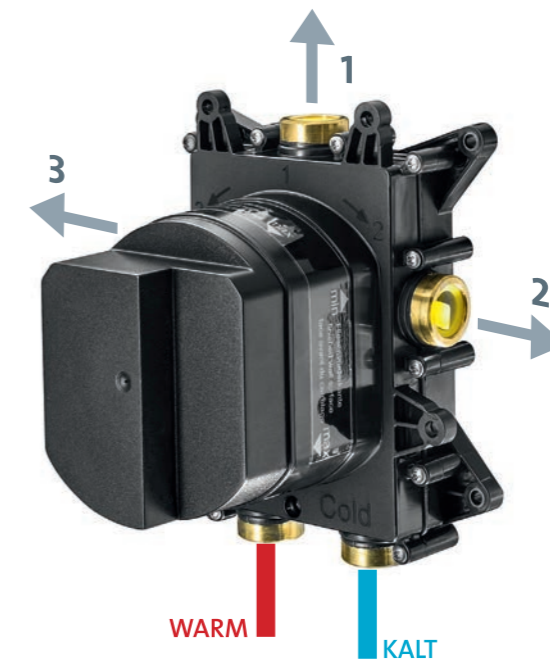

LOGIC PLUS PUSH-Thermostat
3 Verbraucher Dusche:
Regenbrause, Handbrause,
Schwallauslauf

TIPP

Sollten die Zuläufe bei der Installation vertauscht worden sein, können Sie in den Thermostat-Varianten ganz einfach die Wasserführung wechseln.