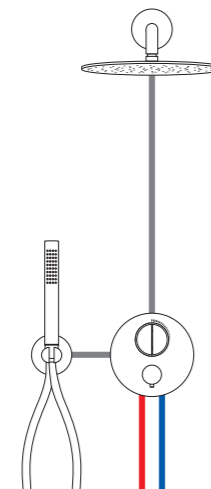

LOGIC PLUS PUSH-Thermostat
2 Verbraucher Dusche:
Regenbrause, Handbrause