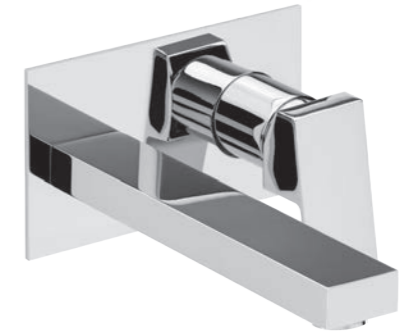

NEO CASTELL Wand-Waschtisch
2 Ausläuflängen
210 mm
12.203654.1.01