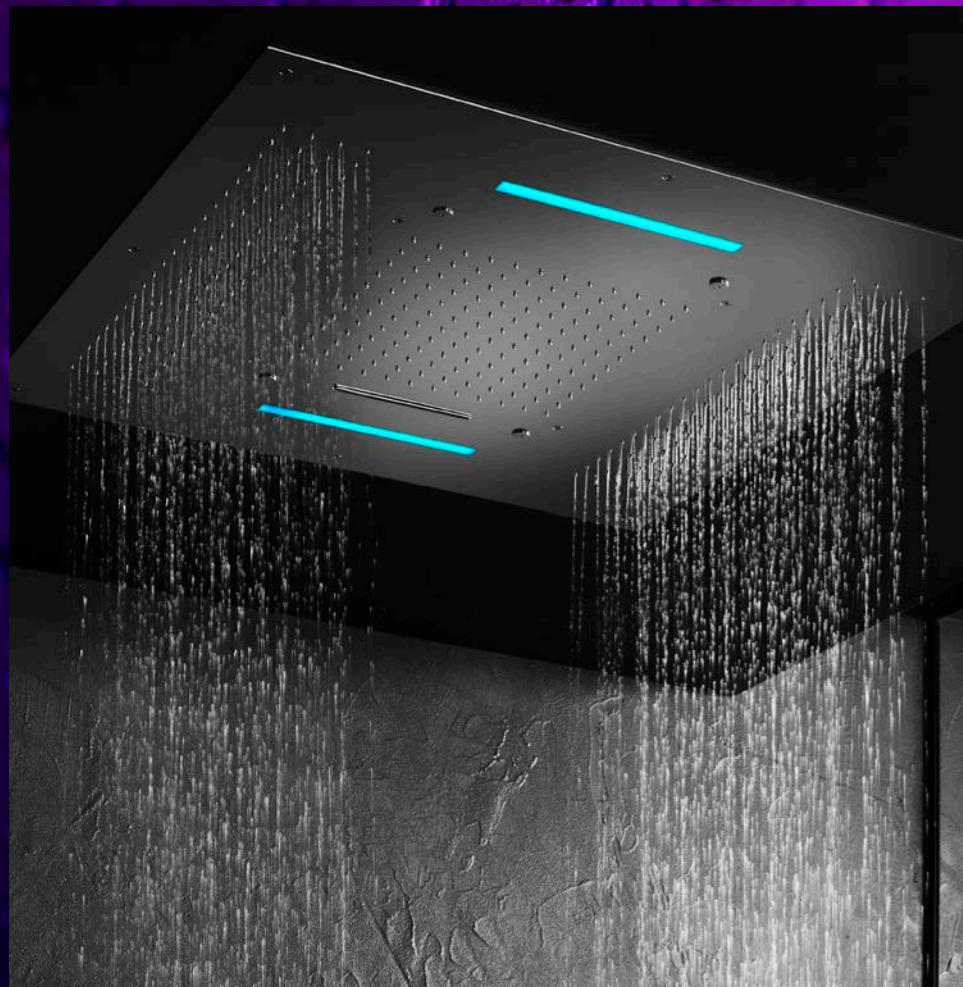

LIVING SPA FARBLICHT-REGENBRAUSEN

Regenbrause Doppelschwall

700 x 380

Strahlarten:

Regen, Doppel-Schwall

11.600390.3.01

Strahlart:

Doppel-Regen

11.600395.3.01

Regenbrause MF4

950 x 950

Strahlarten:

Regen, Doppel-Regen, Schwall, Spray

11.695000.2.01

Die LED-Deckeneinbaubrausen der LIVING SPA Serie schaffen mit integrierter Farblichtfunktion eine stimmungsvolle und entspannende Atmosphäre im Bad. Sanfte Lichtakzente in Kombination mit außergewöhnlichen Strahlarten machen jede Dusche zu einem exklusiven Wellnesserlebnis.

Die Lichtfunktionen lassen sich komfortabel per Fernbedienung steuern. Perfekte Edelstahloberflächen, pflegeleichte CLEAN EFFECT Düsen und die einfache Decken-Unterputz-Installation stehen für einen hohen Qualitätsanspruch.

Regenbrause MF2

630 x 480

Strahlarten: Regen, Spray

mit Bluetooth-Soundsystem

11.634800.2.01

Die Bluetooth™ Funktion erlaubt das einfache Streamen Ihrer Lieblingsmusik von Ihrem Smartphone. Kinderleicht und einfach spektakulär!