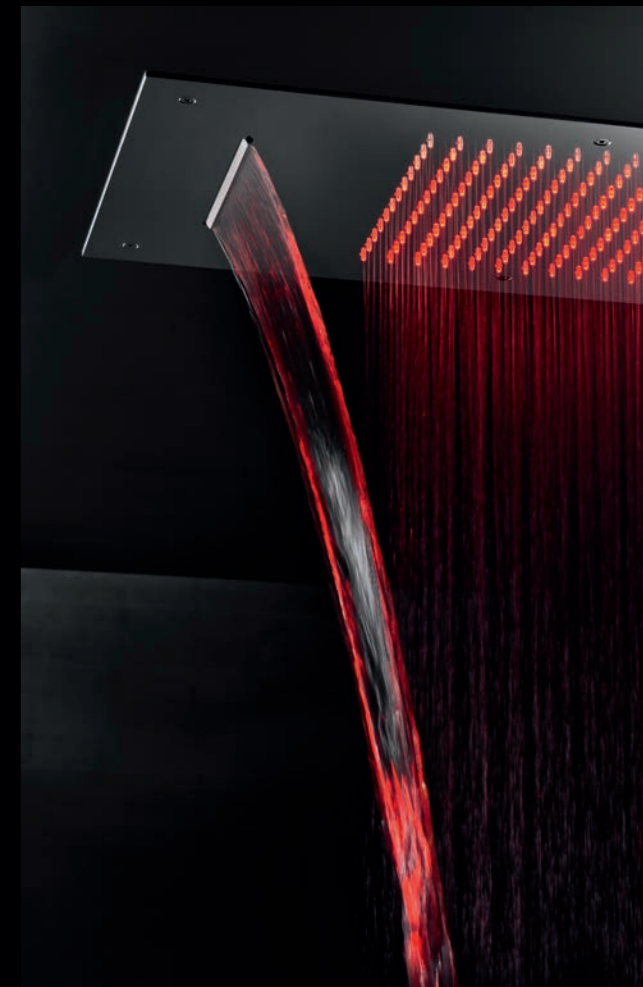

Regenbrause MF4

950 x 950

Strahlarten:

Regen, Doppel-Regen, Schwall, Spray

11.695000.2.01

Die LED-Deckeneinbaubrausen der LIVING SPA Serie schaffen mit integrierter Farblichtfunktion eine stimmungsvolle und entspannende Atmosphäre im Bad. Sanfte Lichtakzente in Kombination mit außergewöhnlichen Strahlarten machen jede Dusche zu einem exklusiven Wellnesserlebnis.

Die Lichtfunktionen lassen sich komfortabel per Fernbedienung steuern. Perfekte Edelstahloberflächen, pflegeleichte CLEAN EFFECT Düsen und die einfache Decken-Unterputz-Installation stehen für einen hohen Qualitätsanspruch.