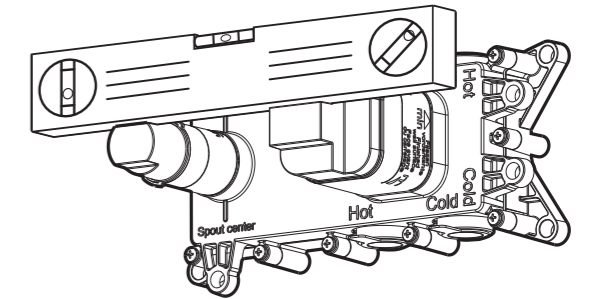

LOGIC PLUS FÜR DEN WASCHTISCH

MINIMALE EINBAUTIEFE

Mit nur **55 mm minimaler Einbautiefe** passt der LOGIC PLUS Wand-Waschtisch Universal-Einbaukörper auch am Waschtisch in nahezu jede Einbausituation.

EINFACHE MONTAGE

Ganz **einfach zu montieren** dank LOGIC-Befestigungssystem und **perfekt auszurichten** mit den integrierten Auflageflächen für die Wasserwaage.