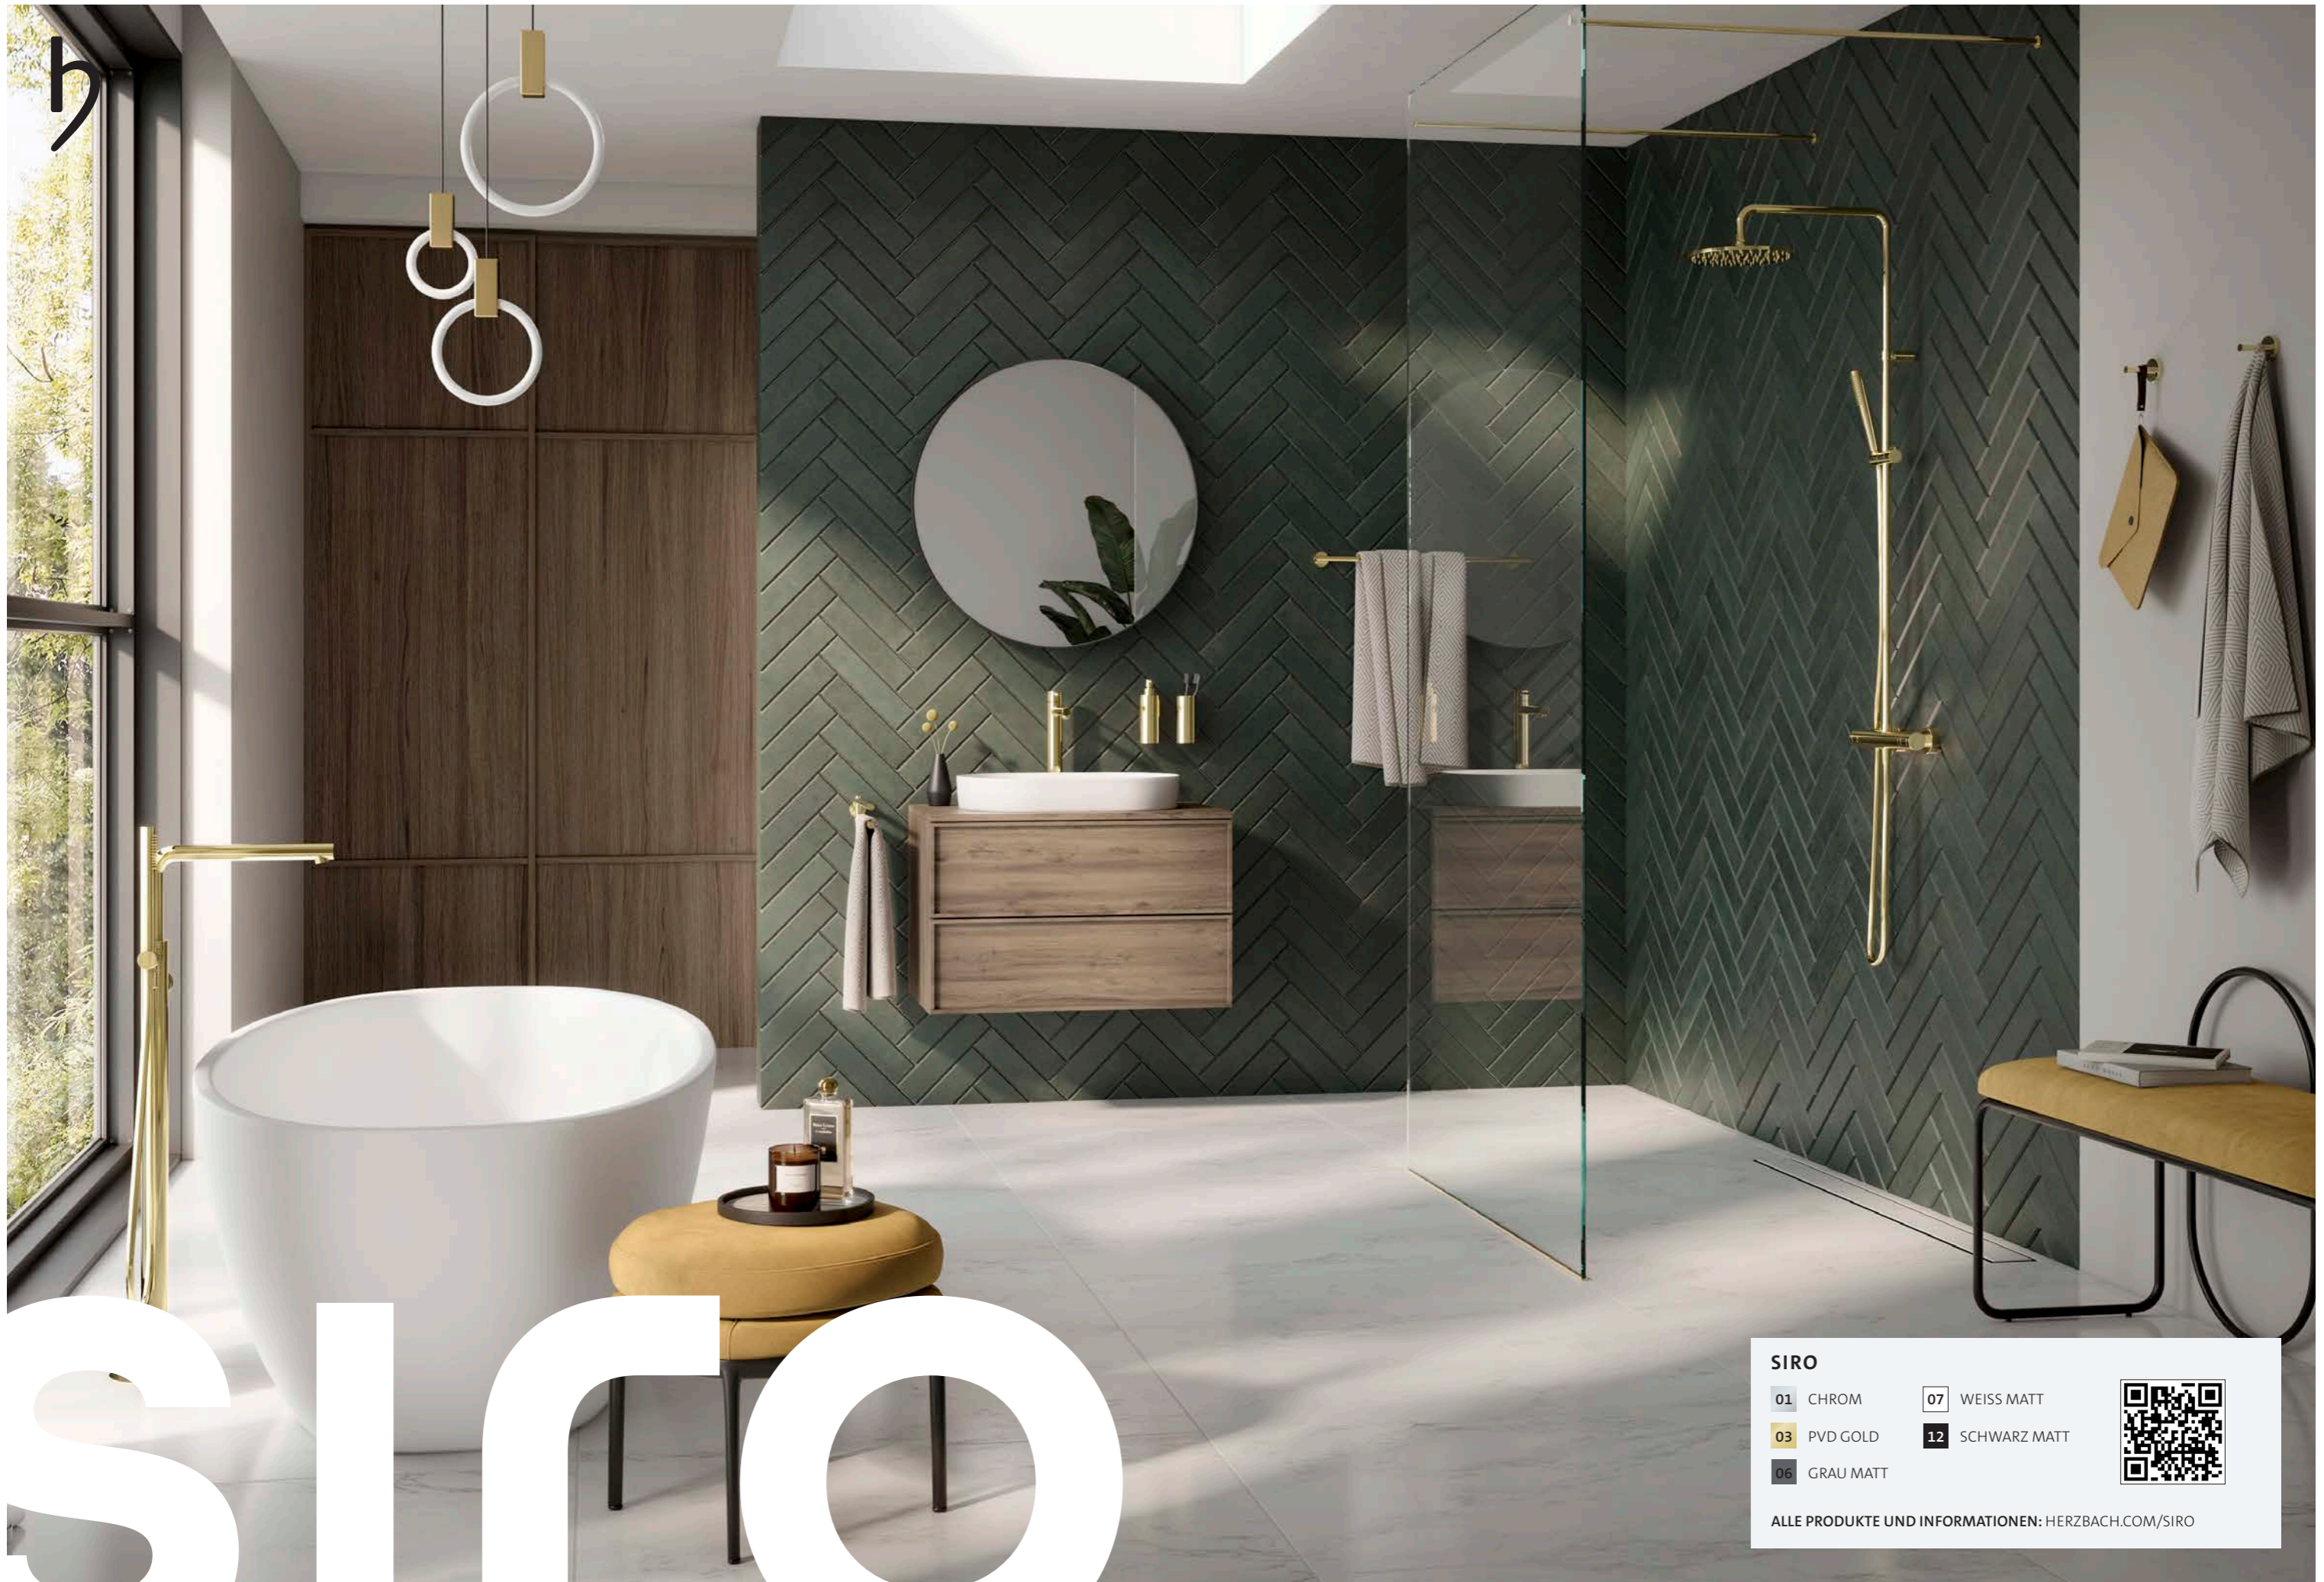

**CEO Wanneneinlaufsäule**  
mit Stabhandbrause  
36.220207.1.01

h