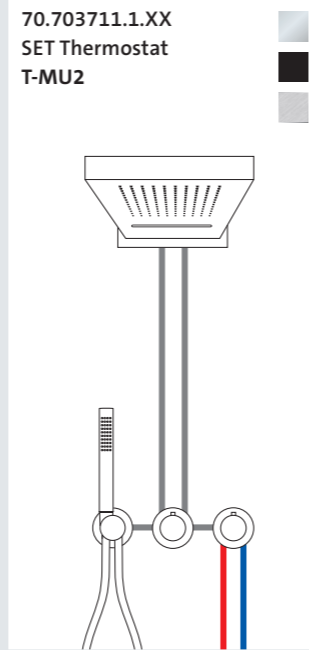

THERMOSTAT