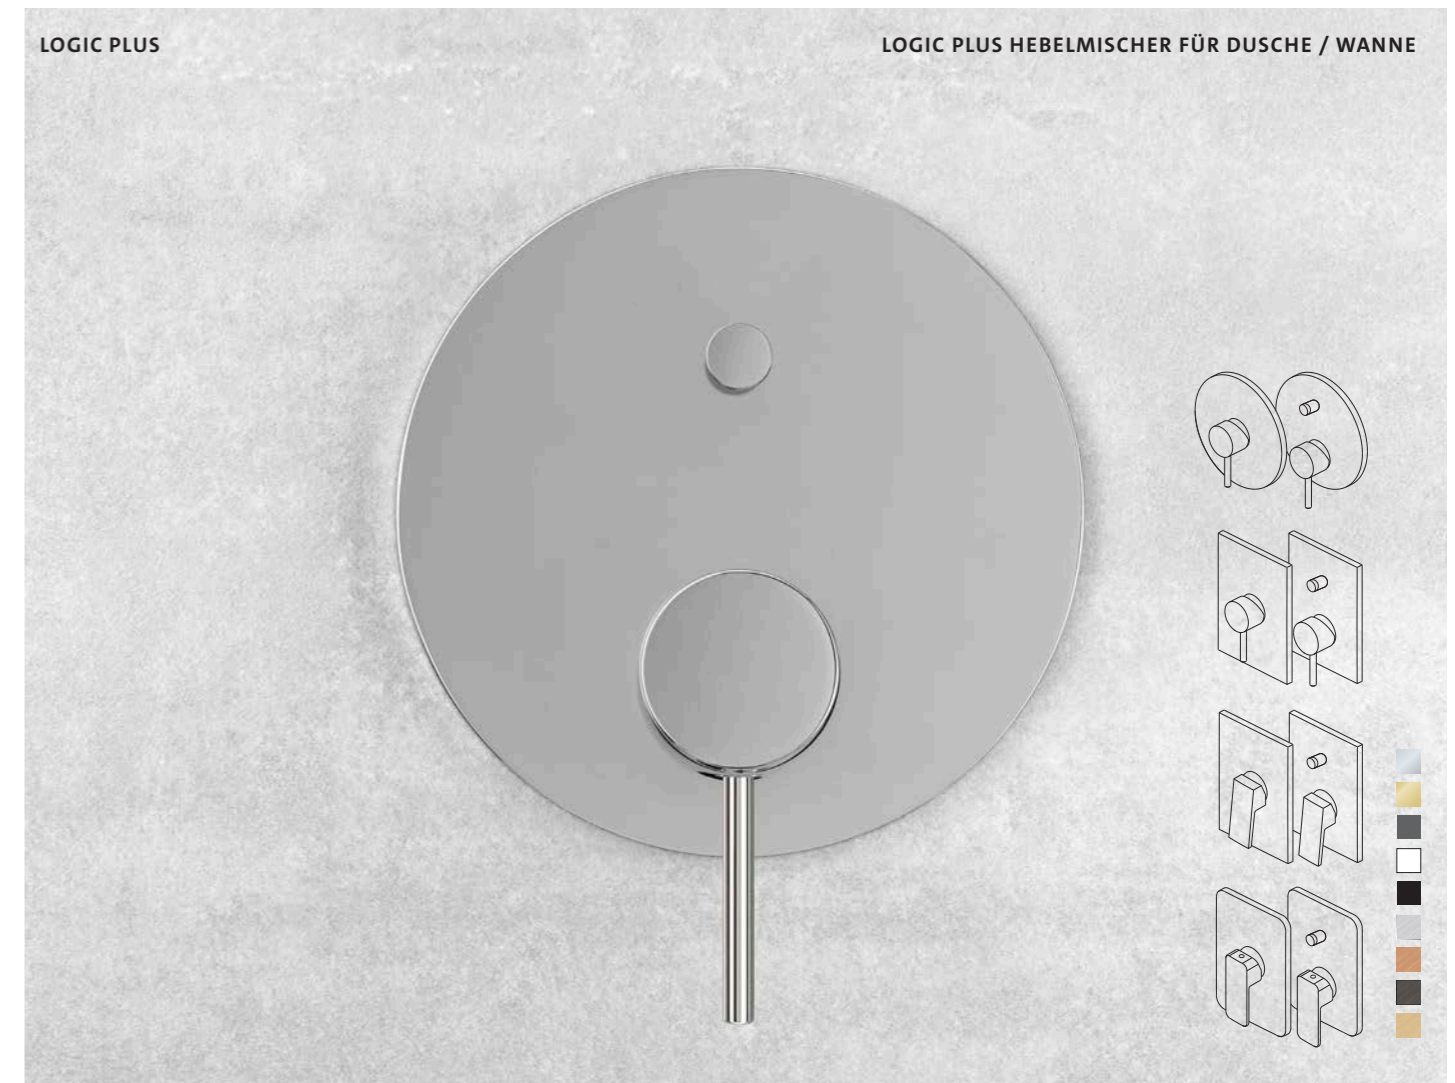

DIE PERFEKTEN BEGLEITER

LOGIC PLUS HEBELMISCHER

Für welche herzbach-Serie Ihr Herz auch schlägt, mit dem LOGIC PLUS-Box Universal-Einbaukörper können Sie auch in schwierigsten Einbausituationen Ihre Lieblings-Unterputzarmatur realisieren. Die minimalistische Gestaltung der Blenden mit einem Durchmesser von nur 150 mm bzw. 180 x 130 mm sowie den sanften Übergängen kommt dabei jeder geschmackvollen Badarchitektur sehr entgegen.

Es ist übrigens ganz gleich, welche Serien aus unserem Programm Sie gern hätten – zu jeder Formsprache haben wir die entsprechenden Farbsets. Die massiven Vollmetall-Blenden und -Griffe der Einhebelmischer-Farbsets sind in den Varianten rund, eckig und soft sowie in allen angebotenen herzbach-Oberflächen erhältlich – einer einheitlichen, dezenten und zeitgemäßen Badgestaltung steht also nichts im Wege.

Die herzbach LOGIC PLUS Hebelmischer im Überblick:

- Brause- oder Wannenfüll-Einhebelmischer
- erhältlich in Chrom, PVD Gold, Grau matt, Weiß matt, Schwarz matt, Edelstahl gebürstet und Edelstahl PVD
- LOGIC SoftEmotion Keramikkartusche zur Mengen- und Temperaturregelung
- leichtgängiger federgelagerter Druckumsteller zum schnellen Wechsel zwischen 2 Verbrauchern
- automatischer Rückzug des Druckumstellers in die Ursprungsposition, sobald der Hebelmischer geschlossen wird
- massive Vollmetall-Blenden in rund Ø 150 mm und eckig 180 x 130 mm
- verlängerbar um 30 mm
- 100 % kompatibel mit dem LOGIC PLUS-Box Universal-Einbaukörper (Art.Nr. 11.110000.1.09)

Mehr Informationen zu unseren LOGIC PLUS Hebelmischern finden Sie auf herzbach.com/unterputz-einhebelmischer