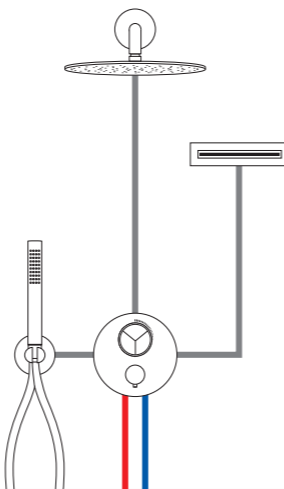

LOGIC PLUS PUSH-Thermostat
3 Verbraucher Dusche:
Regenbrause, Handbrause,
Schwallauslauf

TIPP

Sollten die Zuläufe bei der Installation vertauscht worden sein, können Sie in den Thermostat-Varianten ganz einfach die Wasserführung wechseln.