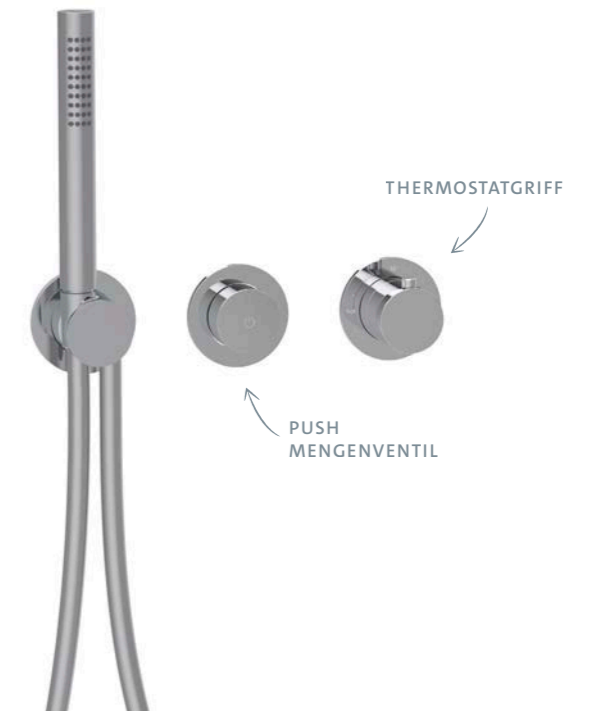

MODUL7 PUSH THERMOSTATE

01 CHROM	09 EDELSTAHL GEBÜRSTET
03 PVD GOLD	39 PVD COPPER STEEL
07 WEISS MATT	40 PVD BLACK STEEL
08 PVD ABSOLUTE BLACK	41 PVD BRASS STEEL
12 SCHWARZ MATT	

ALLE PRODUKTE UND INFORMATIONEN:
[HERZBACH.COM/MODUL7-PUSH-THERMOSTATE](https://www.herzbach.com/modul7-push-thermostate)

MODUL7 PUSH THERMOSTATE

Die moderne und innovative PUSH-Steuerung verleiht dem Badezimmer eine zeitgemäße Note und macht die Nutzung intuitiv und angenehm. Durch Drücken der PUSH Mengenventile starten oder stoppen Sie den Wasserfluss, zur Mengenregelung drehen Sie diese. Der Thermostatgriff mit LOGIC Thermosatkartusche dient zur Temperatureinstellung im Bereich von 20–55° C. Zudem schützt eine manuell entriegelbare Temperatursperre zuverlässig bei 38°.

MODUL7 PUSH Thermostate – Die perfekte Ergänzung für moderne und klassische Designs.