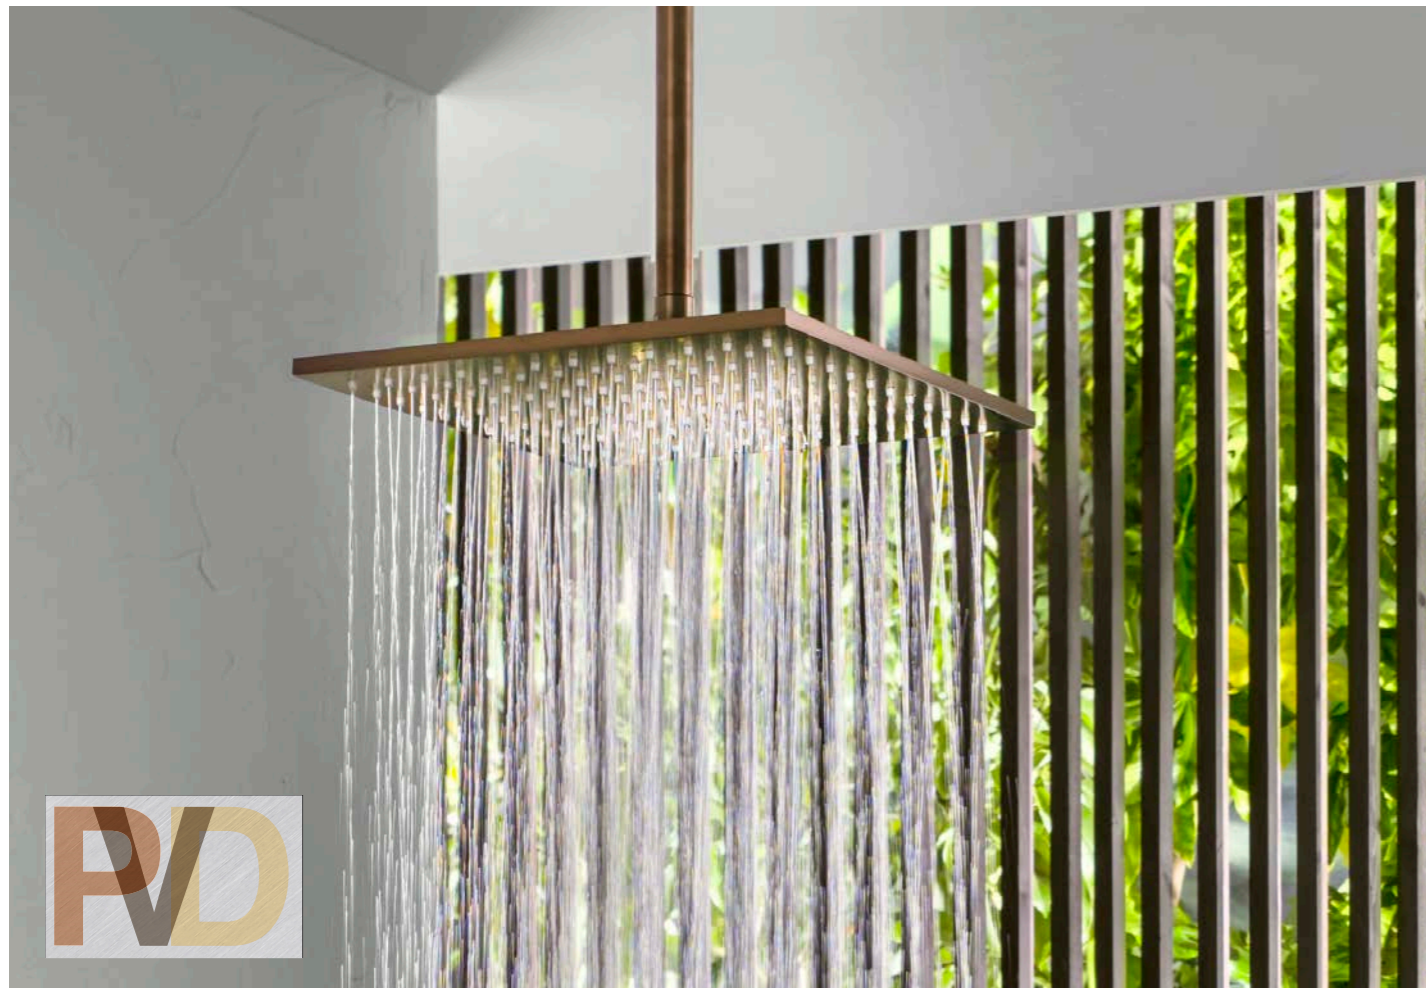

Regenbrause  
 500 x 500  
 Strahlarten:  
 Regen, Schwall  
 21.650200.2.39

LIVING SPA REGENBRAUSEN FÜR WAND-/DECKENARM

Regenbrause  
 Strahlart: Regen  
 Ø 200  
 11.600200.1.01  
 Ø 250  
 11.600250.1.01  
 Ø 300  
 11.600300.1.01  
 Ø 400  
 11.600400.1.01