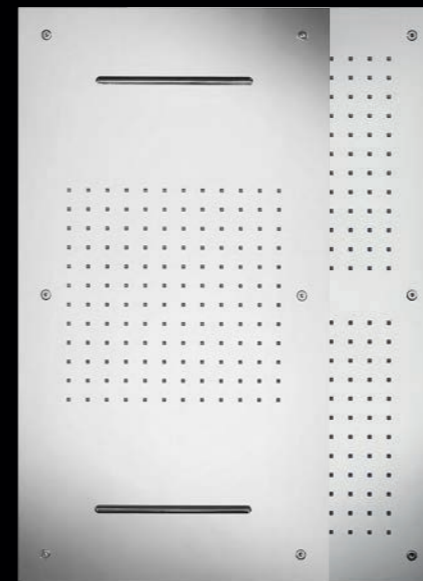

LIVING SPA FARBLICHT-REGENBRAUSEN

Regenbrause Doppelschwall

700 x 380

Strahlarten:

Regen, Doppel-Schwall

11.600390.3.01

Strahlart:

Doppel-Regen

11.600395.3.01