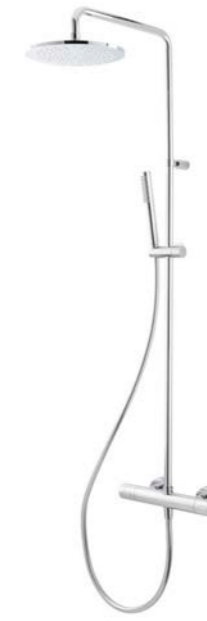

Duschsäule  
Regenbrause Ø 200/250/300  
11.988225.1.01  
mit Handbrause Multifunktion  
11.988525.1.01

Duschsäule  
Regenbrause □ 200/250/300  
11.988925.1.01

Duschsäule  
Regenbrause □ 250  
36.988250.2.01