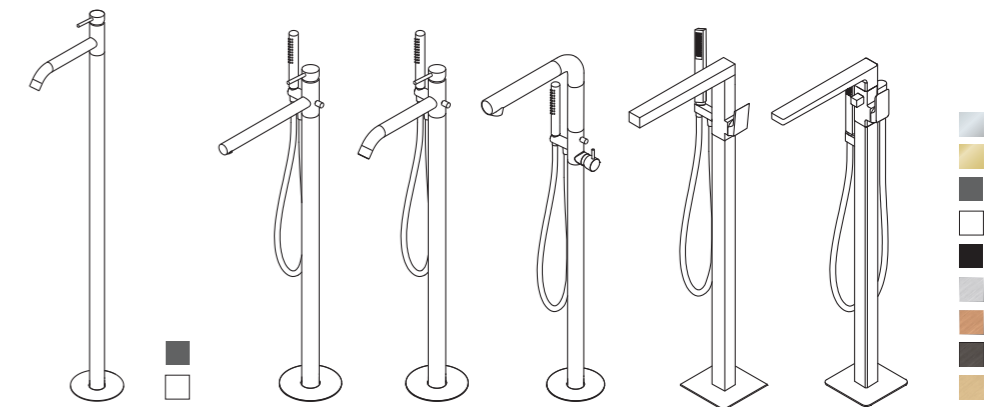

Mehr Informationen zu unseren LOGIC PLUS Standbatterie Universal-Einbaukörpern finden Sie auf herzbach.com/logic-wanne