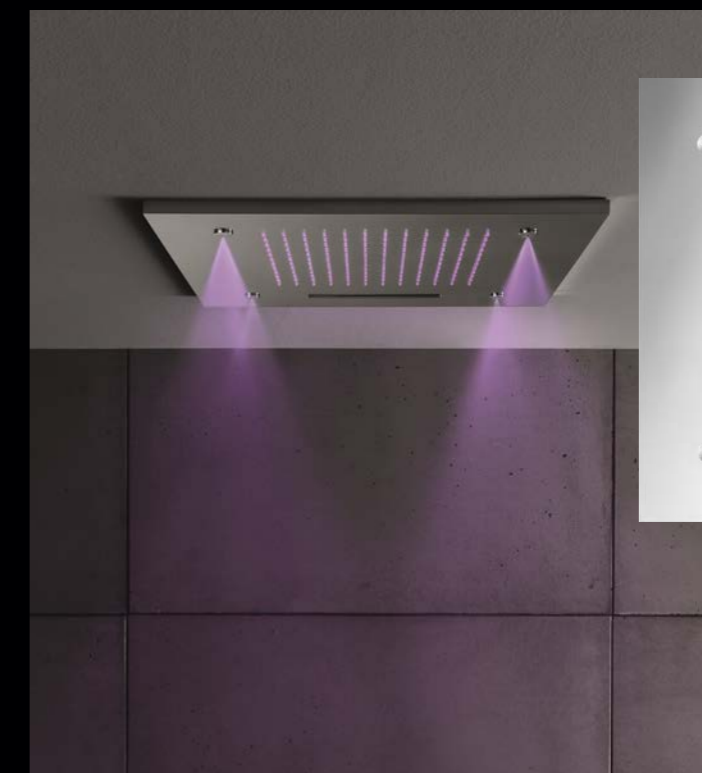

Regenbrause MF3

500 x 500

Strahlarten:

Regen, Schwall, Spray

11.600385.2.01