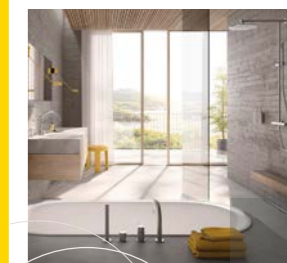

DEEP

EDELSTAHL GEBÜRSTET
CHROM
SCHWARZ MATT