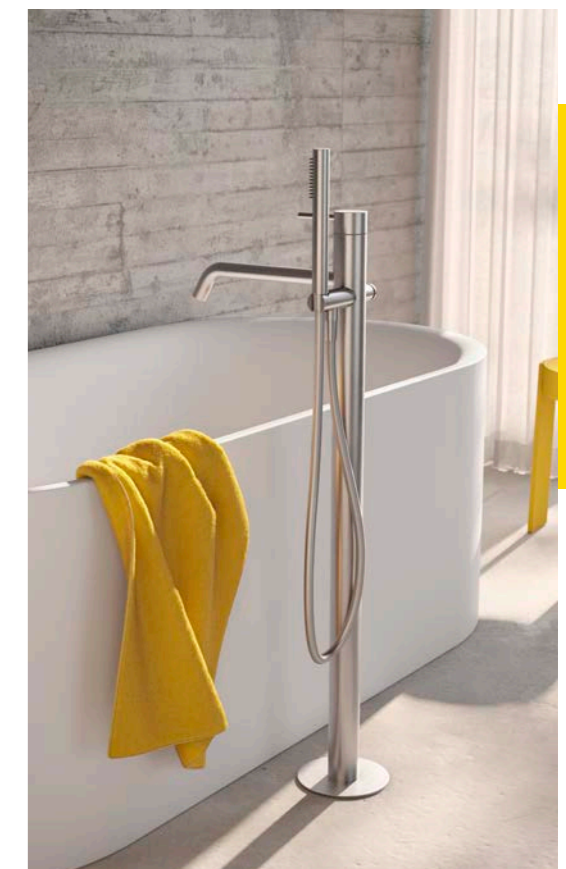

DEEP iX Wanneneinlaufsäule
mit Stabhandbrause
18.022070.1.09