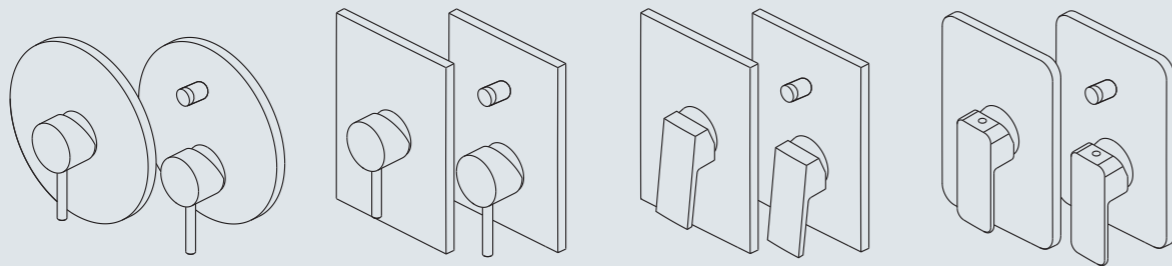

HEBELMISCHER

LOGIC SoftEmotion Keramikkartusche zur Mengen- und Temperaturregelung.

AUTOMATIK-DRUCKUMSTELLER

Leichtgängiger federgelagerter Druckumsteller zum schnellen Wechsel zwischen 2 Verbrauchern. Automatischer Rückzug in die Ursprungsposition, sobald der Hebelmischer geschlossen wird.