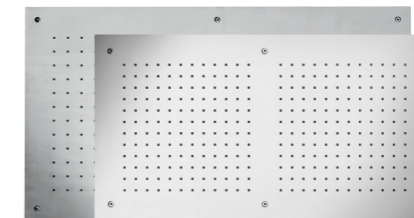

**Regenbrause MF3**

500 x 500  
 Strahlarten:  
 Regen, Schwall, Spray  
 11.650300.2.01

**Regenbrause MF3**

630 x 480  
 Strahlarten:  
 Regen, Schwall, Spin-Jet  
 11.630480.2.01

**Regenbrause MF2**

700 x 380  
 Strahlarten:  
 Regen, Doppel-Schwall  
 11.670385.3.01