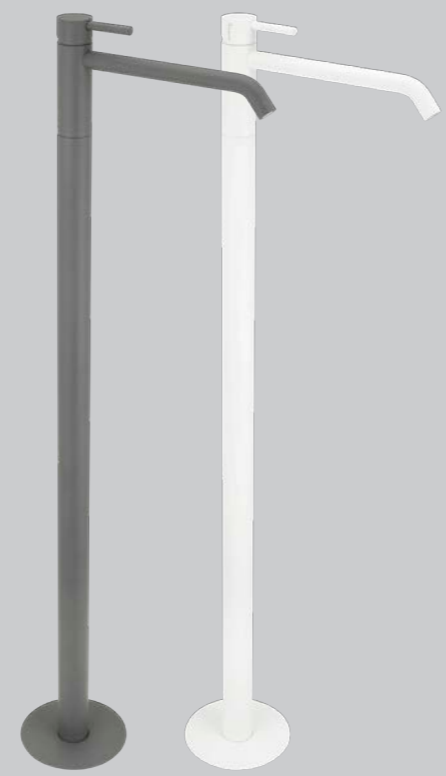

DEEP G/W Standarmatur
23.203810.1.06/.07