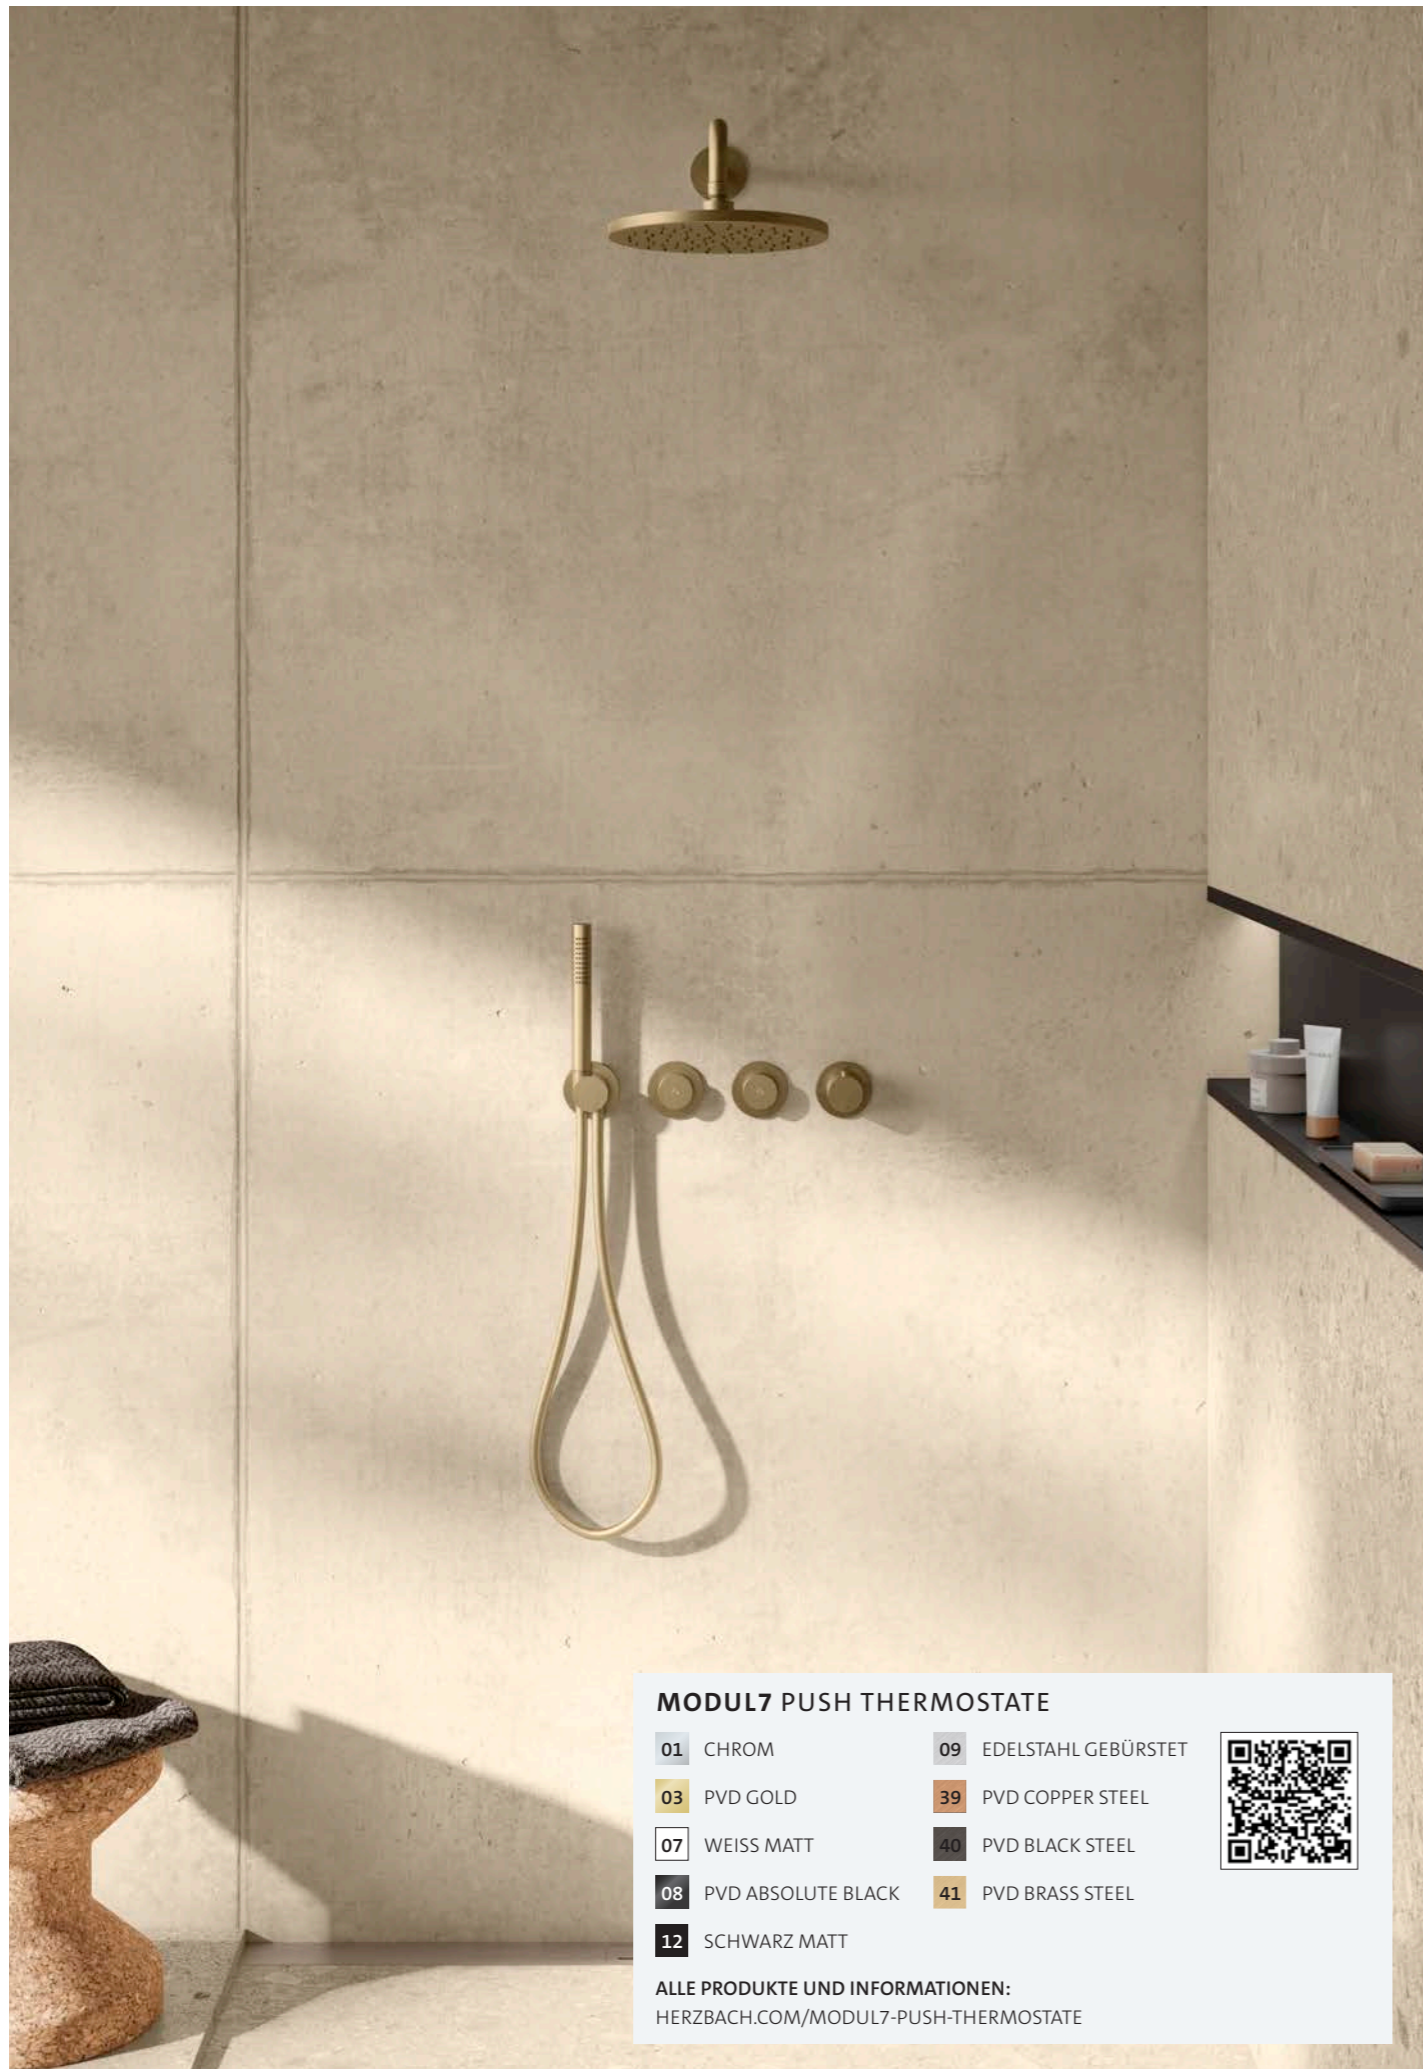

MODUL7 PUSH THERMOSTATE

01 CHROM	09 EDELSTAHL GEBÜRSTET
03 PVD GOLD	39 PVD COPPER STEEL
07 WEISS MATT	40 PVD BLACK STEEL
08 PVD ABSOLUTE BLACK	41 PVD BRASS STEEL
12 SCHWARZ MATT	

ALLE PRODUKTE UND INFORMATIONEN:
[HERZBACH.COM/MODUL7-PUSH-THERMOSTATE](https://www.herzbach.com/modul7-push-thermostate)

MODUL7 PUSH THERMOSTATE

Die moderne und innovative PUSH-Steuerung verleiht dem Badezimmer eine zeitgemäße Note und macht die Nutzung intuitiv und angenehm. Durch Drücken der PUSH Mengenventile starten oder stoppen Sie den Wasserfluss, zur Mengenregelung drehen Sie diese. Der Thermostatgriff mit LOGIC Thermosatkartusche dient zur Temperatureinstellung im Bereich von 20–55° C. Zudem schützt eine manuell entriegelbare Temperatursperre zuverlässig bei 38°.

MODUL7 PUSH Thermostate – Die perfekte Ergänzung für moderne und klassische Designs.