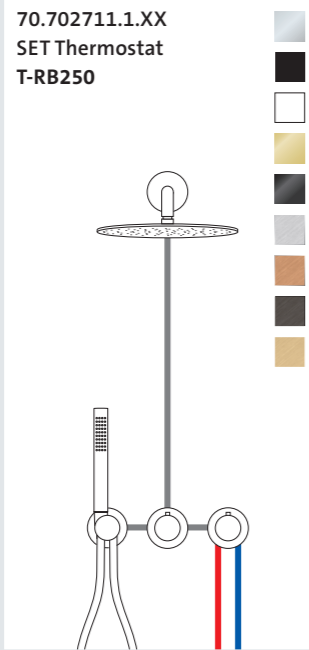

THERMOSTAT