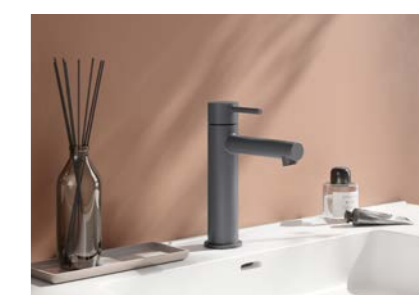

108 SIRO

Zeitlos-modern gestaltet mit enormen Möglichkeiten durch 5 Oberflächen und Größen, der Serientiefe und den passenden Accessoires.