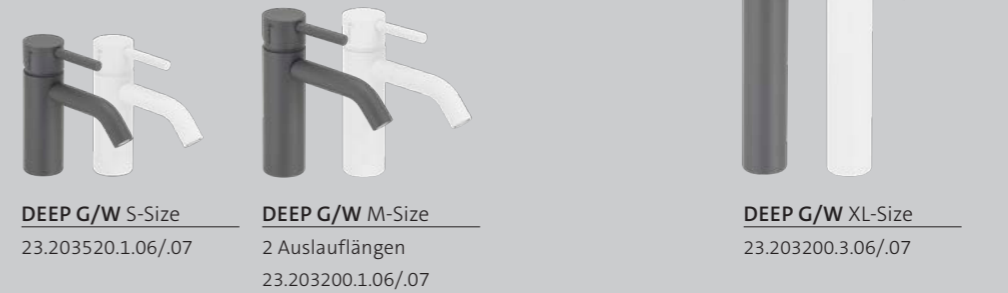

DEEP GREY/WHITE

06 GRAU MATT

07 WEISS MATT

ALLE PRODUKTE UND INFORMATIONEN:
HERZBACH.COM/DEEP-GREY HERZBACH.COM/DEEP-WHITE