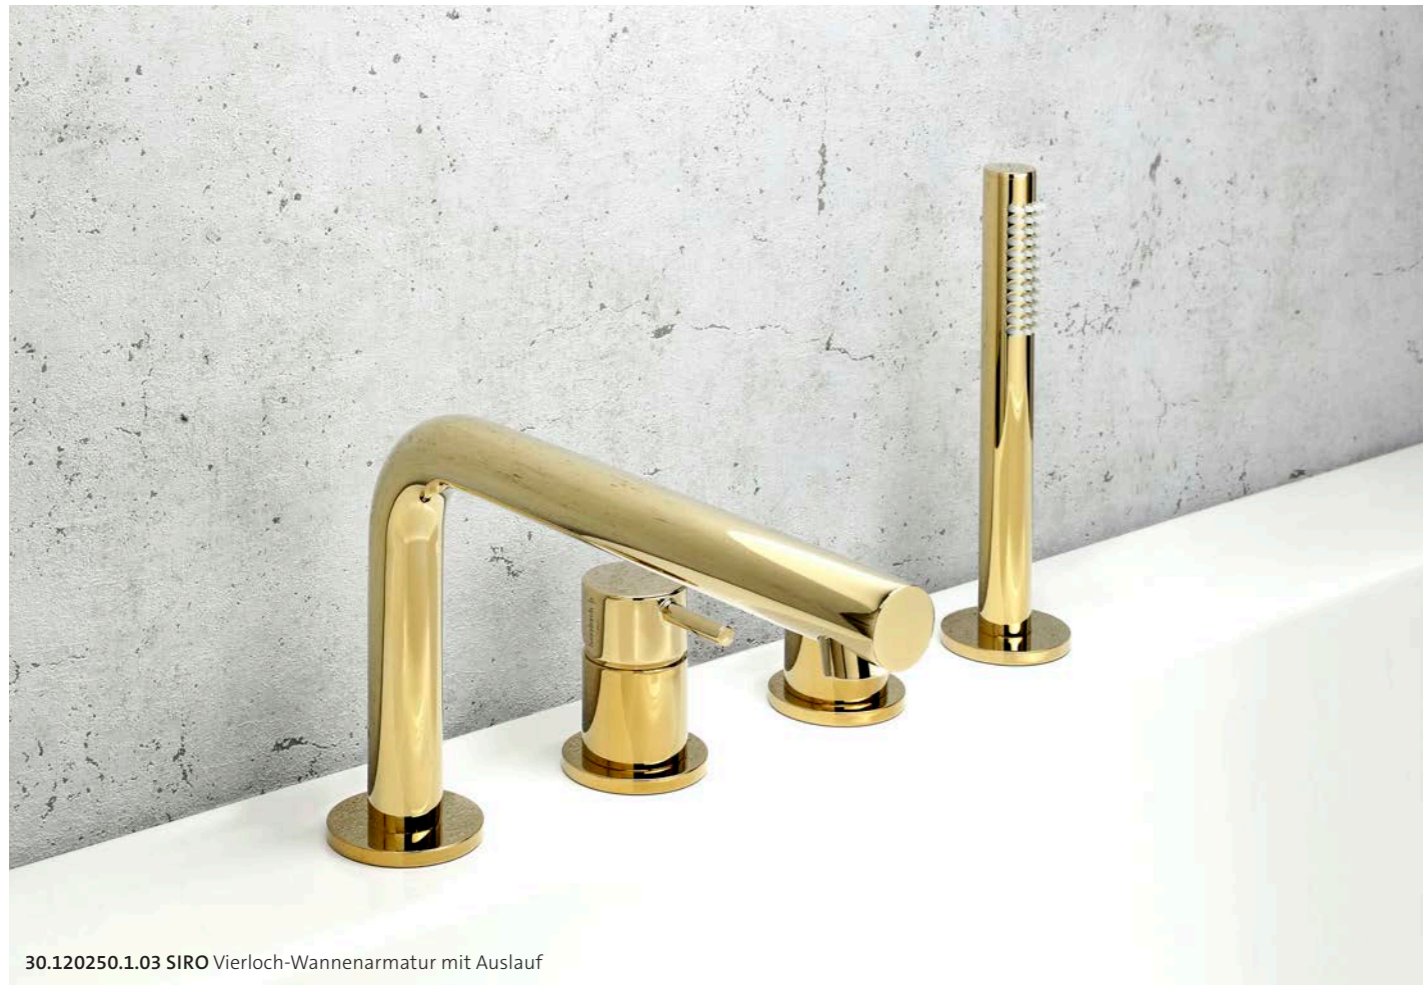

30.120250.1.03 SIRO Vierloch-Wannenarmatur mit Auslauf