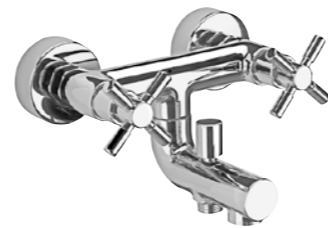

14.952160.1.01
Wannenfüll-/Brausemischer Aufputz
exposed bath/shower mixer