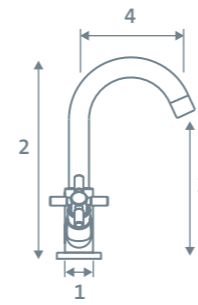

Show style with STILO.

#newvintage

LIVING CLASSIC

	M-Size	L-Size	Standventil <i>pillar tap</i>	Bidet
1 Körper Ø <i>body</i>	35	35	32	35
2 Höhe <i>height</i>	250	415	136	178
3 Auslaufhöhe <i>spout height</i>	180	340	65	126
4 Ausladung <i>spout reach</i>	135	135	83	125
Ablaufgarnitur <i>waste set</i>	● / —	—	—	●
Funktion <i>feature</i>				
Art. Nr. <i>Art. No.</i>	14.953100.1.01	14.953200.2.01	14.950860.1.01	14.953600.1.01

Waschtisch-Mischer *basin mixer*

1 Körper Ø <i>body</i>	35
2 Höhe <i>height</i>	255
3 Auslaufhöhe <i>spout height</i>	180
4 Ausladung <i>spout reach</i>	135
Ablaufgarnitur <i>waste set</i>	●
Funktion <i>feature</i>	360° schwenkbar <i>swivable</i>
Art. Nr. <i>Art. No.</i>	14.953300.1.01

Spültisch-Mischer *kitchen mixer*

1 Körper Ø <i>body</i>	35
2 Höhe <i>height</i>	370
3 Auslaufhöhe <i>spout height</i>	260
4 Ausladung <i>spout reach</i>	210
Ablaufgarnitur <i>waste set</i>	—
Funktion <i>feature</i>	360° schwenkbar <i>swivable</i>
Art. Nr. <i>Art. No.</i>	14.955000.1.01

Auslauf Ø <i>spout</i>	25
Rosetten Ø <i>cover</i>	55
Ausladung <i>spout reach</i>	180
Funktion <i>feature</i>	Auslauf schwenkbar <i>swivable spout</i>
Art. Nr. <i>Art. No.</i>	14.954000.1.01

herzbach GmbH