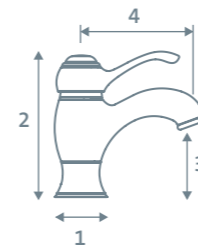

LIVING CLASSIC

1 Körper Ø *body*  
 2 Höhe *height*  
 3 Auslaufhöhe *spout height*  
 4 Ausladung *spout reach*  
 Ablaufgarnitur *waste set*  
 Funktion *feature*  
 Art. Nr. *Art. No.*

	M-Size	Spültisch-Mischer <i>kitchen mixer</i>	Bidet
1 Körper Ø <i>body</i>	64	59	64
2 Höhe <i>height</i>	158	195	158
3 Auslaufhöhe <i>spout height</i>	80	170	92
4 Ausladung <i>spout reach</i>	125	250	125
Ablaufgarnitur <i>waste set</i>	● / —	—	●
Funktion <i>feature</i>		180° schwenkbar <i>swivable</i>	
Art. Nr. <i>Art. No.</i>	34.153100.1.01*	34.155000.1.01*	34.153600.1.01*