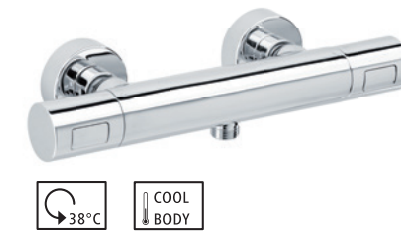

11.131100.1.01
Thermostat-Brausemischer Aufputz
CoolBody Armaturenkörper Heißwassersperre 38° C
exposed thermostat shower mixer
CoolBody with safety stop at 38° C