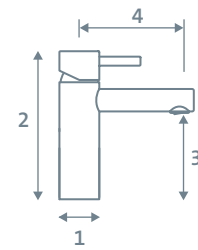

The design elements of this tastefully coordinated series run through all the individual elements – from the shower and thermostats to the bidet and bath mixer.

LIVING ESSENTIAL

DESIGN NEW

1 Körper Ø <i>body</i>	33
2 Höhe <i>height</i>	153
3 Auslaufhöhe <i>spout height</i>	75
4 Ausladung <i>spout reach</i>	110
Ablaufgarnitur <i>waste set</i>	—
Funktion <i>feature</i>	
Art. Nr. <i>Art. No.</i>	10.145321.1.01

S-Size	
1 Körper Ø <i>body</i>	32
2 Höhe <i>height</i>	132
3 Auslaufhöhe <i>spout height</i>	65
4 Ausladung <i>spout reach</i>	83
Ablaufgarnitur <i>waste set</i>	—
Funktion <i>feature</i>	
Art. Nr. <i>Art. No.</i>	10.145321.1.01

M-Size / L-Size	
1 Körper Ø <i>body</i>	42
2 Höhe <i>height</i>	170 / 328
3 Auslaufhöhe <i>spout height</i>	110 / 268
4 Ausladung <i>spout reach</i>	125
Ablaufgarnitur <i>waste set</i>	● / — —
Funktion <i>feature</i>	
Art. Nr. <i>Art. No.</i>	10.145310.1.01 10.145320.3.01

M-Size / L-Size	
1 Körper Ø <i>body</i>	42
2 Höhe <i>height</i>	245 / 403
3 Auslaufhöhe <i>spout height</i>	217 / 376
4 Ausladung <i>spout reach</i>	150
Ablaufgarnitur <i>waste set</i>	● / — —
Funktion <i>feature</i>	360° schwenkbar <i>swivable</i>
Art. Nr. <i>Art. No.</i>	10.145335.1.01 10.145333.3.01