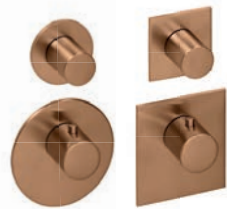

safety stop at 38° C | cover 180 x 130 mm

21.130305.2.39 / .40 / .41

Wannen-/Brausemischer Unterputz

Farbset Wandmontage | Blende 180 x 130 mm

concealed bath/shower mixer

final assembly set | cover 180 x 130 mm

Thermostatmischer LOGIC XL / LOGIC XL Vario

Farbset für Universal-Thermostat-Module

Blenden Ø 70 / 116 mm | 70 x 70 / 100 x 110 mm

final assembly sets

suitable for universal thermostat module

cover Ø 70 / 116 mm | 70 x 70 / 100 x 110 mm

21.521010.1.39 / .40 / .41

21.521015.1.39 / .40 / .41

LOGIC XL 1 / 1+

für 1-2 Verbraucher

for 1-2 consumer

21.522010.1.39 / .40 / .41

21.522015.1.39 / .40 / .41

LOGIC XL 2