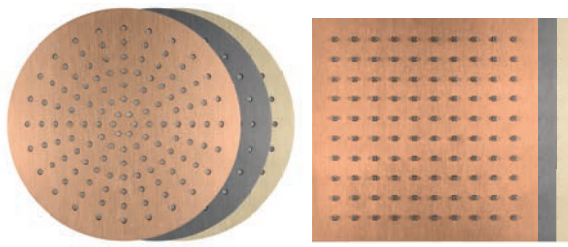

Passende Wand- und Deckenarme finden Sie ab S. 196 oder unter www.herzbach.com/design-ix-pvd.html

Suitable wall and ceiling arms you'll find on p. 162 and at www.herzbach.com/en/design-ix-pvd.html

Regenbrause *rain shower*

Regenbrause *rain shower*

Größe *size*
Strahlart*
spray type

Ø 200 / Ø 250 / Ø 300
Regen (14l)
rain

□ 200 / □ 250 / □ 300
Regen (14l)
rain

Oberfläche *surface*
Art. Nr. *Art. No.*

Edelstahl PVD *ix PVD*
21.610200.1.39 / .40 / .41
21.610250.1.39 / .40 / .41
21.610300.1.39 / .40 / .41

Edelstahl PVD *ix PVD*
21.610200.2.39 / .40 / .41
21.610250.2.39 / .40 / .41
21.610300.2.39 / .40 / .41