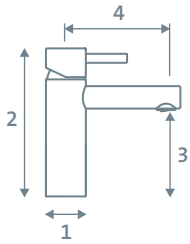

LEVELSTEEL

#coppersteel (.39)

© Alpein Architekten

#black steel (.40)

#brasssteel (.41)

	S-Size	S-Size	Bidet
1 Körper Ø <i>body</i>	35	35	45
2 Höhe <i>height</i>	155	155	168
3 Auslaufhöhe <i>spout height</i>	93	93	108
4 Ausladung <i>spout reach</i>	105	105	105
Ablaufgarnitur <i>waste set</i>	—	—	●
Funktion <i>feature</i>		Standventil <i>pillar tap</i>	
Art. Nr. <i>Art. No.</i>	21.133210.1.39 / .40 / .41	21.950860.1.39 / .40 / .41	21.133600.1.39 / .40 / .41

	M-Size	L-Size
1 Körper Ø <i>body</i>	45	45
2 Höhe <i>height</i>	168	304
3 Auslaufhöhe <i>spout height</i>	101	238
4 Ausladung <i>spout reach</i>	125	125
Ablaufgarnitur <i>waste set</i>	● / —	—
Funktion <i>feature</i>		
Art. Nr. <i>Art. No.</i>	21.133100.1.39 / .40 / .41	21.133200.2.39 / .40 / .41

	UP Wand-Waschtischarmatur <i>basin mixer</i>
Auslauf Ø <i>spout</i>	25
Rosetten Ø <i>cover</i>	80 / 80
Ausladung <i>spout reach</i>	160 / 210 / 240
Funktion <i>feature</i>	Auslauf variabel montierbar <i>spout mounting variable</i>
Art. Nr. <i>Art. No.</i>	21.139756.1.39 / .40 / .41 21.139754.1.39 / .40 / .41 21.139757.1.39 / .40 / .41