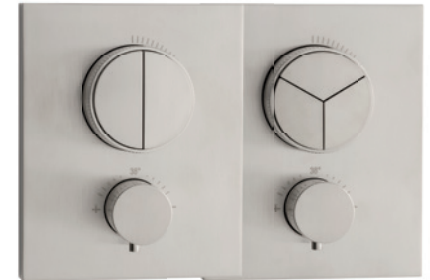

1 Körper Ø *body*
 2 Höhe *height*
 3 Auslaufhöhe *spout height*
 4 Ausladung *spout reach*
 Ablaufgarnitur *waste set*
 Funktion *feature*
 Art. Nr. Art. No.

		
	M-Size	UP Wand-Waschtischarmatur <i>basin mixer</i>
1 Körper Ø <i>body</i>	45 / 25	Auslauf Ø <i>spout</i>
2 Höhe <i>height</i>	275	Rosetten Ø <i>cover</i>
3 Auslaufhöhe <i>spout height</i>	205	
4 Ausladung <i>spout reach</i>	135	Ausladung <i>spout reach</i>
Ablaufgarnitur <i>waste set</i>	● ¹ / —	Ablaufgarnitur <i>waste set</i>
Funktion <i>feature</i>	360° schwenkbar <i>swivable</i>	Funktion <i>feature</i>
Art. Nr. Art. No.	28.133335.1.09	Art. Nr. Art. No.

28.142000.3.09
Wandauslauf 1/2"
Auslauf Ø 25 mm | Rosette Ø 80 mm
wall spout Ø 25 mm | cover Ø 80 mm
Ausladung *spout reach*
→ 160 / → 210 / → 240 mm

28.220700.1.09
Wanneneinlaufsäule
Farbset bodenstehend
mit Duschgarnitur
Gesamthöhe 905 mm → 250 mm ↑ max 780 mm
bath inlet column
floor-mounted with shower set | total height 905 mm

LOGIC PLUS PUSH THERMOSTATE

PUSH IT REAL GOOD!

Mehr Informationen ab S. 142.

17.803050.1.09 / 17.803055.1.09
Thermostatmischer PUSH Unterputz round
Farbset Wandmontage für 2 oder 3 Verbraucher
mit PUSH-Buttons
Heißwassersperre 38° C | Blende Ø 150 mm
concealed thermostat mixer with push buttons
final assembly set for 2 or 3 consumer
safety stop at 38° C | cover Ø 150 mm

17.803050.2.09 / 17.803055.2.09
Thermostatmischer PUSH Unterputz square
Farbset Wandmontage für 2 oder 3 Verbraucher
mit PUSH-Buttons
Heißwassersperre 38° C | Blende 160 x 130 mm
concealed thermostat mixer with push buttons
final assembly set for 2 or 3 consumer
safety stop at 38° C | cover 160 x 130 mm