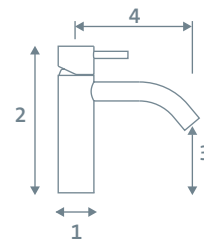

With its extremely extensive range, DEEP iX is recommended for all bathroom worlds that want to express a closed and uniform stainless steel design language in a modern setting. Especially in the washstand area, DEEP iX can convince from small to large and from slim to voluminous with diameters of 35, 40 and 45 mm and various spout lengths.

#THESTYLEOFSTEEL

LIVING PREMIUM

DEEP IX

1 Körper Ø *body*
 2 Höhe *height*
 3 Auslaufhöhe *spout height*
 4 Ausladung *spout reach*
 Ablaufgarnitur *waste set*
 Funktion *feature*
 Art. Nr. Art. No.

				
	S-Size	L-Size	S-Size	Bidet
1 Körper Ø <i>body</i>	35	35	35	40
2 Höhe <i>height</i>	153	300	156	167
3 Auslaufhöhe <i>spout height</i>	80	227	80	86
4 Ausladung <i>spout reach</i>	115	170	115	120
Ablaufgarnitur <i>waste set</i>	—	—	—	● ¹
Funktion <i>feature</i>			Standventil <i>pillar tap</i>	
Art. Nr. Art. No.	28.203200.1.09	28.203200.2.09	28.200086.1.09	28.233600.1.09

1 Körper Ø *body*
 2 Höhe *height*
 3 Auslaufhöhe *spout height*
 4 Ausladung *spout reach*
 Ablaufgarnitur *waste set*
 Funktion *feature*
 Art. Nr. Art. No.

				
	M-Size	L-Size	M-Size	L-Size
1 Körper Ø <i>body</i>	40	40	45	45
2 Höhe <i>height</i>	167	300	168	305
3 Auslaufhöhe <i>spout height</i>	79	213	79	215
4 Ausladung <i>spout reach</i>	130	130 / 185	130	185
Ablaufgarnitur <i>waste set</i>	● ¹ / —	—	● ¹ / —	—
Funktion <i>feature</i>				
Art. Nr. Art. No.	28.203410.1.09	28.203420.2.09 28.203420.3.09	28.203510.1.09	28.203520.2.09