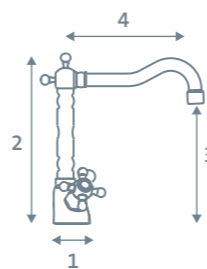

LIVING CLASSIC

1 Körper Ø body	49
2 Höhe height	243
3 Auslaufhöhe spout height	171
4 Ausladung spout reach	186
Ablaufgarnitur waste set	●
Funktion feature	360° schwenkbar swivable
Art. Nr. Art. No.	32.454000.2.01*

Standventil pillar tap	44	180	102	82	139
Bidet	49	156	84	139	139
					●
					360° schwenkbar swivable
					32.463000.2.01*

32.402000.1.01* / 32.402000.2.01*

Wannenfüll- / Brausemischer Aufputz

mit Kreuz- oder Stilgriffen
mit Metall-Brauseschlauch und Retro-Handbrause
exposed bath/shower mixer with classic cross handles or lever handles
with metal shower hose and retro hand shower

1 Körper Ø body	63 / 49 / 63
2 Höhe height	231
3 Auslaufhöhe spout height	160
4 Ausladung spout reach	186
Ablaufgarnitur waste set	●
Funktion feature	360° schwenkbar swivable Kreuz- oder Stilgriffe cross or lever handles
Art. Nr. Art. No.	32.422000.2.01* / 32.422000.3.01*

Auslauf Ø spout	25
Rosetten Ø cover	63 / 55 / 63
Ausladung spout reach	210
Funktion feature	Kreuz- oder Stilgriffe cross or lever handles
Art. Nr. Art. No.	32.959000.2.01* / 32.959000.3.01*

UP Wand-Waschtischarmatur basin mixer