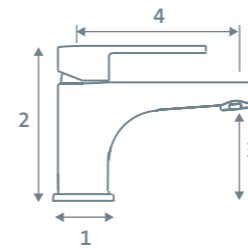

Even with the lever handle on the side, VENTURA shows off the full potential of its tasteful proportions and scores with convincing functionality.

Auch mit dem seitlichen Hebelgriff spielt VENTURA das ganze Potential ihrer geschmackvollen Proportionen aus und punktet mit überzeugender Funktionalität.

VENTURA also plays out the full potential of its tasteful proportions with the side lever handle and scores with convincing functionality.

LIVING PURE

VENTURA

	M-Size	L-Size	Bidet
1 Körper Ø <i>body</i>	42	42	45
2 Höhe <i>height</i>	128	287	122
3 Auslaufhöhe <i>spout height</i>	75	234	75
4 Ausladung <i>spout reach</i>	125	125	112
Ablaufgarnitur <i>waste set</i>	● / —	—	●
Funktion <i>feature</i>			
Art. Nr. <i>Art. No.</i>	51.100310.1.01	51.100320.2.01	51.100360.1.01

	M-Size	M-Size	Spültisch-Mischer <i>kitchen mixer</i>
1 Körper Ø <i>body</i>	42	42	42
2 Höhe <i>height</i>	259	259	324
3 Auslaufhöhe <i>spout height</i>	190	190	252
4 Ausladung <i>spout reach</i>	144	144	206
Ablaufgarnitur <i>waste set</i>	● / —	—	—
Funktion <i>feature</i>	360° schwenkbar <i>swivable</i>	Niederdruck <i>low pressure</i> 360° schwenkbar <i>swivable</i>	360° schwenkbar <i>swivable</i>
Art. Nr. <i>Art. No.</i>	51.100335.1.01	51.100333.2.01	51.100515.1.01

	Spültisch-Wandmischer <i>kitchen mixer</i>
Auslauf Ø <i>spout</i>	28 x 16
Rosetten Ø <i>rosettes</i>	67
Ausladung <i>spout reach</i>	200
Funktion <i>feature</i>	180° schwenkbar <i>swivable</i>
Art. Nr. <i>Art. No.</i>	51.100400.1.01