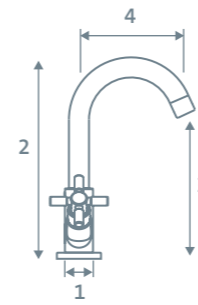

Show style with STILO.

LIVING CLASSIC

	M-Size	L-Size	Standventil <i>pillar tap</i>	Bidet
1 Körper Ø <i>body</i>	35	35	32	35
2 Höhe <i>height</i>	250	415	136	178
3 Auslaufhöhe <i>spout height</i>	180	340	65	126
4 Ausladung <i>spout reach</i>	135	135	83	125
Ablaufgarnitur <i>waste set</i>	● / —	—	—	●
Funktion <i>feature</i>				
Art. Nr. <i>Art. No.</i>	14.953100.1.01	14.953200.2.01	14.950860.1.01	14.953600.1.01

	Waschtisch-Mischer <i>basin mixer</i>
1 Körper Ø <i>body</i>	35
2 Höhe <i>height</i>	255
3 Auslaufhöhe <i>spout height</i>	180
4 Ausladung <i>spout reach</i>	135
Ablaufgarnitur <i>waste set</i>	●
Funktion <i>feature</i>	360° schwenkbar <i>swivable</i>
Art. Nr. <i>Art. No.</i>	14.953300.1.01

	Spültisch-Mischer <i>kitchen mixer</i>
1 Körper Ø <i>body</i>	35
2 Höhe <i>height</i>	370
3 Auslaufhöhe <i>spout height</i>	260
4 Ausladung <i>spout reach</i>	210
Ablaufgarnitur <i>waste set</i>	—
Funktion <i>feature</i>	360° schwenkbar <i>swivable</i>
Art. Nr. <i>Art. No.</i>	14.955000.1.01

	Waschtisch-Wandmischer <i>basin mixer</i>
Auslauf Ø <i>spout</i>	25
Rosetten Ø <i>cover</i>	55
Ausladung <i>spout reach</i>	180
Funktion <i>feature</i>	Auslauf schwenkbar <i>swivable spout</i>
Art. Nr. <i>Art. No.</i>	14.954000.1.01