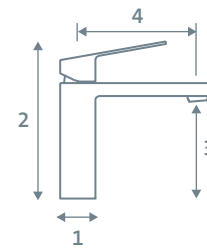

#neworiginal

LIVING ESSENTIAL

NEO CASTELL

1 Körper Ø <i>body</i>	42
2 Höhe <i>height</i>	145
3 Auslaufhöhe <i>spout height</i>	79
4 Ausladung <i>spout reach</i>	103
Ablaufgarnitur <i>waste set</i>	● / —
Funktion <i>feature</i>	
Art. Nr. <i>Art. No.</i>	12.203510.1.01

S-Size
12.203510.1.01

Standventil <i>pillar tap</i>
12.250860.1.01

Wandventil <i>pillar tap</i>
12.250960.1.01

Bidet
12.233600.1.01

M-Size
12.203100.1.01

L-Size
12.203200.2.01

M-Size
12.203335.1.01
360° schwenkbar <i>swivable</i>

1 Körper Ø <i>body</i>	42
2 Höhe <i>height</i>	186
3 Auslaufhöhe <i>spout height</i>	116
4 Ausladung <i>spout reach</i>	140
Ablaufgarnitur <i>waste set</i>	● / —
Funktion <i>feature</i>	
Art. Nr. <i>Art. No.</i>	12.203100.1.01