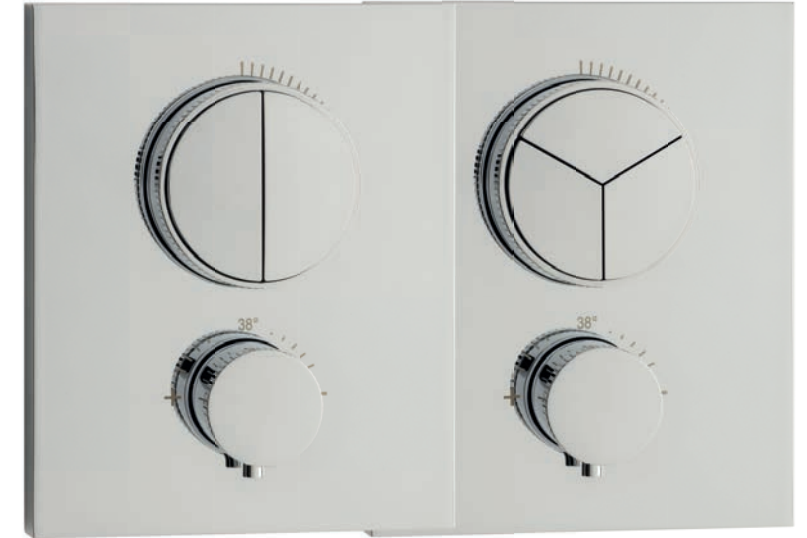

1 Körper Ø <i>body</i>	42
2 Höhe <i>height</i>	186
3 Auslaufhöhe <i>spout height</i>	116
4 Ausladung <i>spout reach</i>	140
Ablaufgarnitur <i>waste set</i>	● / —
Funktion <i>feature</i>	
Art. Nr. <i>Art. No.</i>	12.203100.1.01

12.210000.1.01
Brausemischer Aufputz
exposed shower mixer

11.132090.1.01
Thermostat-Brausemischer Aufputz
Heißwassersperre 38° C
*exposed thermostat shower mixer
with safety stop at 38° C*

12.221500.1.01
Wannenfüll- / Brausemischer Aufputz
exposed bath/shower mixer

12.202070.1.01
Wanneneinlaufsäule
Farbset bodenstehend mit Duschgarnitur
Gesamthöhe 814 mm → 250 mm ↑ max 785 mm
*bath inlet column
floor-mounted with shower set | total height 814 mm*

11.988920.1.01
Duschsäule mit Thermostat
Gesamthöhe 1.207 mm
*shower system with thermostat
total height 1.207 mm*

11.803050.2.01 / 11.803055.2.01
Thermostatmischer PUSH Unterputz square
Farbset Wandmontage für 2 oder 3 Verbraucher
mit PUSH-Buttons
Heißwassersperre 38° C | Blende 160 x 130 mm
*concealed thermostat mixer with push buttons
final assembly set for 2 or 3 consumer
safety stop at 38° C | cover 160 x 130 mm*