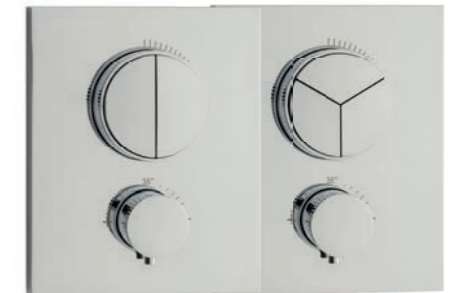

LOGIC PLUS PUSH THERMOSTATE

PUSH IT REAL GOOD!