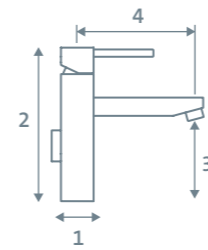

# #modernaesthetic

LIVING ESSENTIAL

1 Körper Ø <i>body</i>	36
2 Höhe <i>height</i>	142
3 Auslaufhöhe <i>spout height</i>	63
4 Ausladung <i>spout reach</i>	108
Ablaufgarnitur <i>waste set</i>	—
Funktion <i>feature</i>	
Art. Nr. <i>Art. No.</i>	22.120321.1.01

L-Size
36
333
254
210
—
22.120320.3.01

1 Körper Ø <i>body</i>	36
2 Höhe <i>height</i>	173
3 Auslaufhöhe <i>spout height</i>	94
4 Ausladung <i>spout reach</i>	129
Ablaufgarnitur <i>waste set</i>	● / —
Funktion <i>feature</i>	
Art. Nr. <i>Art. No.</i>	22.120310.1.01