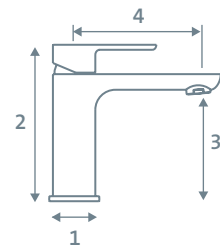

Discover a series that convinces with a consistent design language, from the washbasin to the thermostat.

#pure and fresh

LIVING PURE

MARE

	S-Size	S-Size	Bidet
1 Körper Ø <i>body</i>	42	42	42
2 Höhe <i>height</i>	126	126	126
3 Auslaufhöhe <i>spout height</i>	76	76	79
4 Ausladung <i>spout reach</i>	107	107	107
Ablaufgarnitur <i>waste set</i>	● / —	—	●
Funktion <i>feature</i>		Niederdruck <i>low pressure</i>	
Art. Nr. <i>Art. No.</i>	24.133100.1.01	24.133200.2.01	24.133600.1.01

	M-Size	M-Size
1 Körper Ø <i>body</i>	42	42
2 Höhe <i>height</i>	155	250
3 Auslaufhöhe <i>spout height</i>	107	178
4 Ausladung <i>spout reach</i>	122	123
Ablaufgarnitur <i>waste set</i>	● / —	—
Funktion <i>feature</i>		360° schwenkbar <i>swivable</i>
Art. Nr. <i>Art. No.</i>	24.134100.1.01	24.133330.1.01

	Spültisch-Mischer <i>kitchen mixer</i>
1 Körper Ø <i>body</i>	42
2 Höhe <i>height</i>	370
3 Auslaufhöhe <i>spout height</i>	272
4 Ausladung <i>spout reach</i>	182
Ablaufgarnitur <i>waste set</i>	—
Funktion <i>feature</i>	360° schwenkbar <i>swivable</i>
Art. Nr. <i>Art. No.</i>	24.135000.1.01