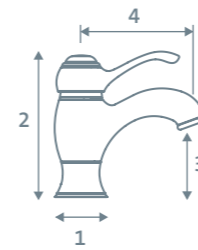

LIVING CLASSIC

1 Körper Ø *body*
 2 Höhe *height*
 3 Auslaufhöhe *spout height*
 4 Ausladung *spout reach*
 Ablaufgarnitur *waste set*
 Funktion *feature*
 Art. Nr. *Art. No.*

| | M-Size | Spültisch-Mischer <i>kitchen mixer</i> | Bidet |
|-----------------------------------|-----------------|--|-----------------|
| 1 Körper Ø <i>body</i> | 64 | 59 | 64 |
| 2 Höhe <i>height</i> | 158 | 195 | 158 |
| 3 Auslaufhöhe <i>spout height</i> | 80 | 170 | 92 |
| 4 Ausladung <i>spout reach</i> | 125 | 250 | 125 |
| Ablaufgarnitur <i>waste set</i> | ● / — | — | ● |
| Funktion <i>feature</i> | | 180° schwenkbar <i>swivable</i> | |
| Art. Nr. <i>Art. No.</i> | 34.153100.1.01* | 34.155000.1.01* | 34.153600.1.01* |